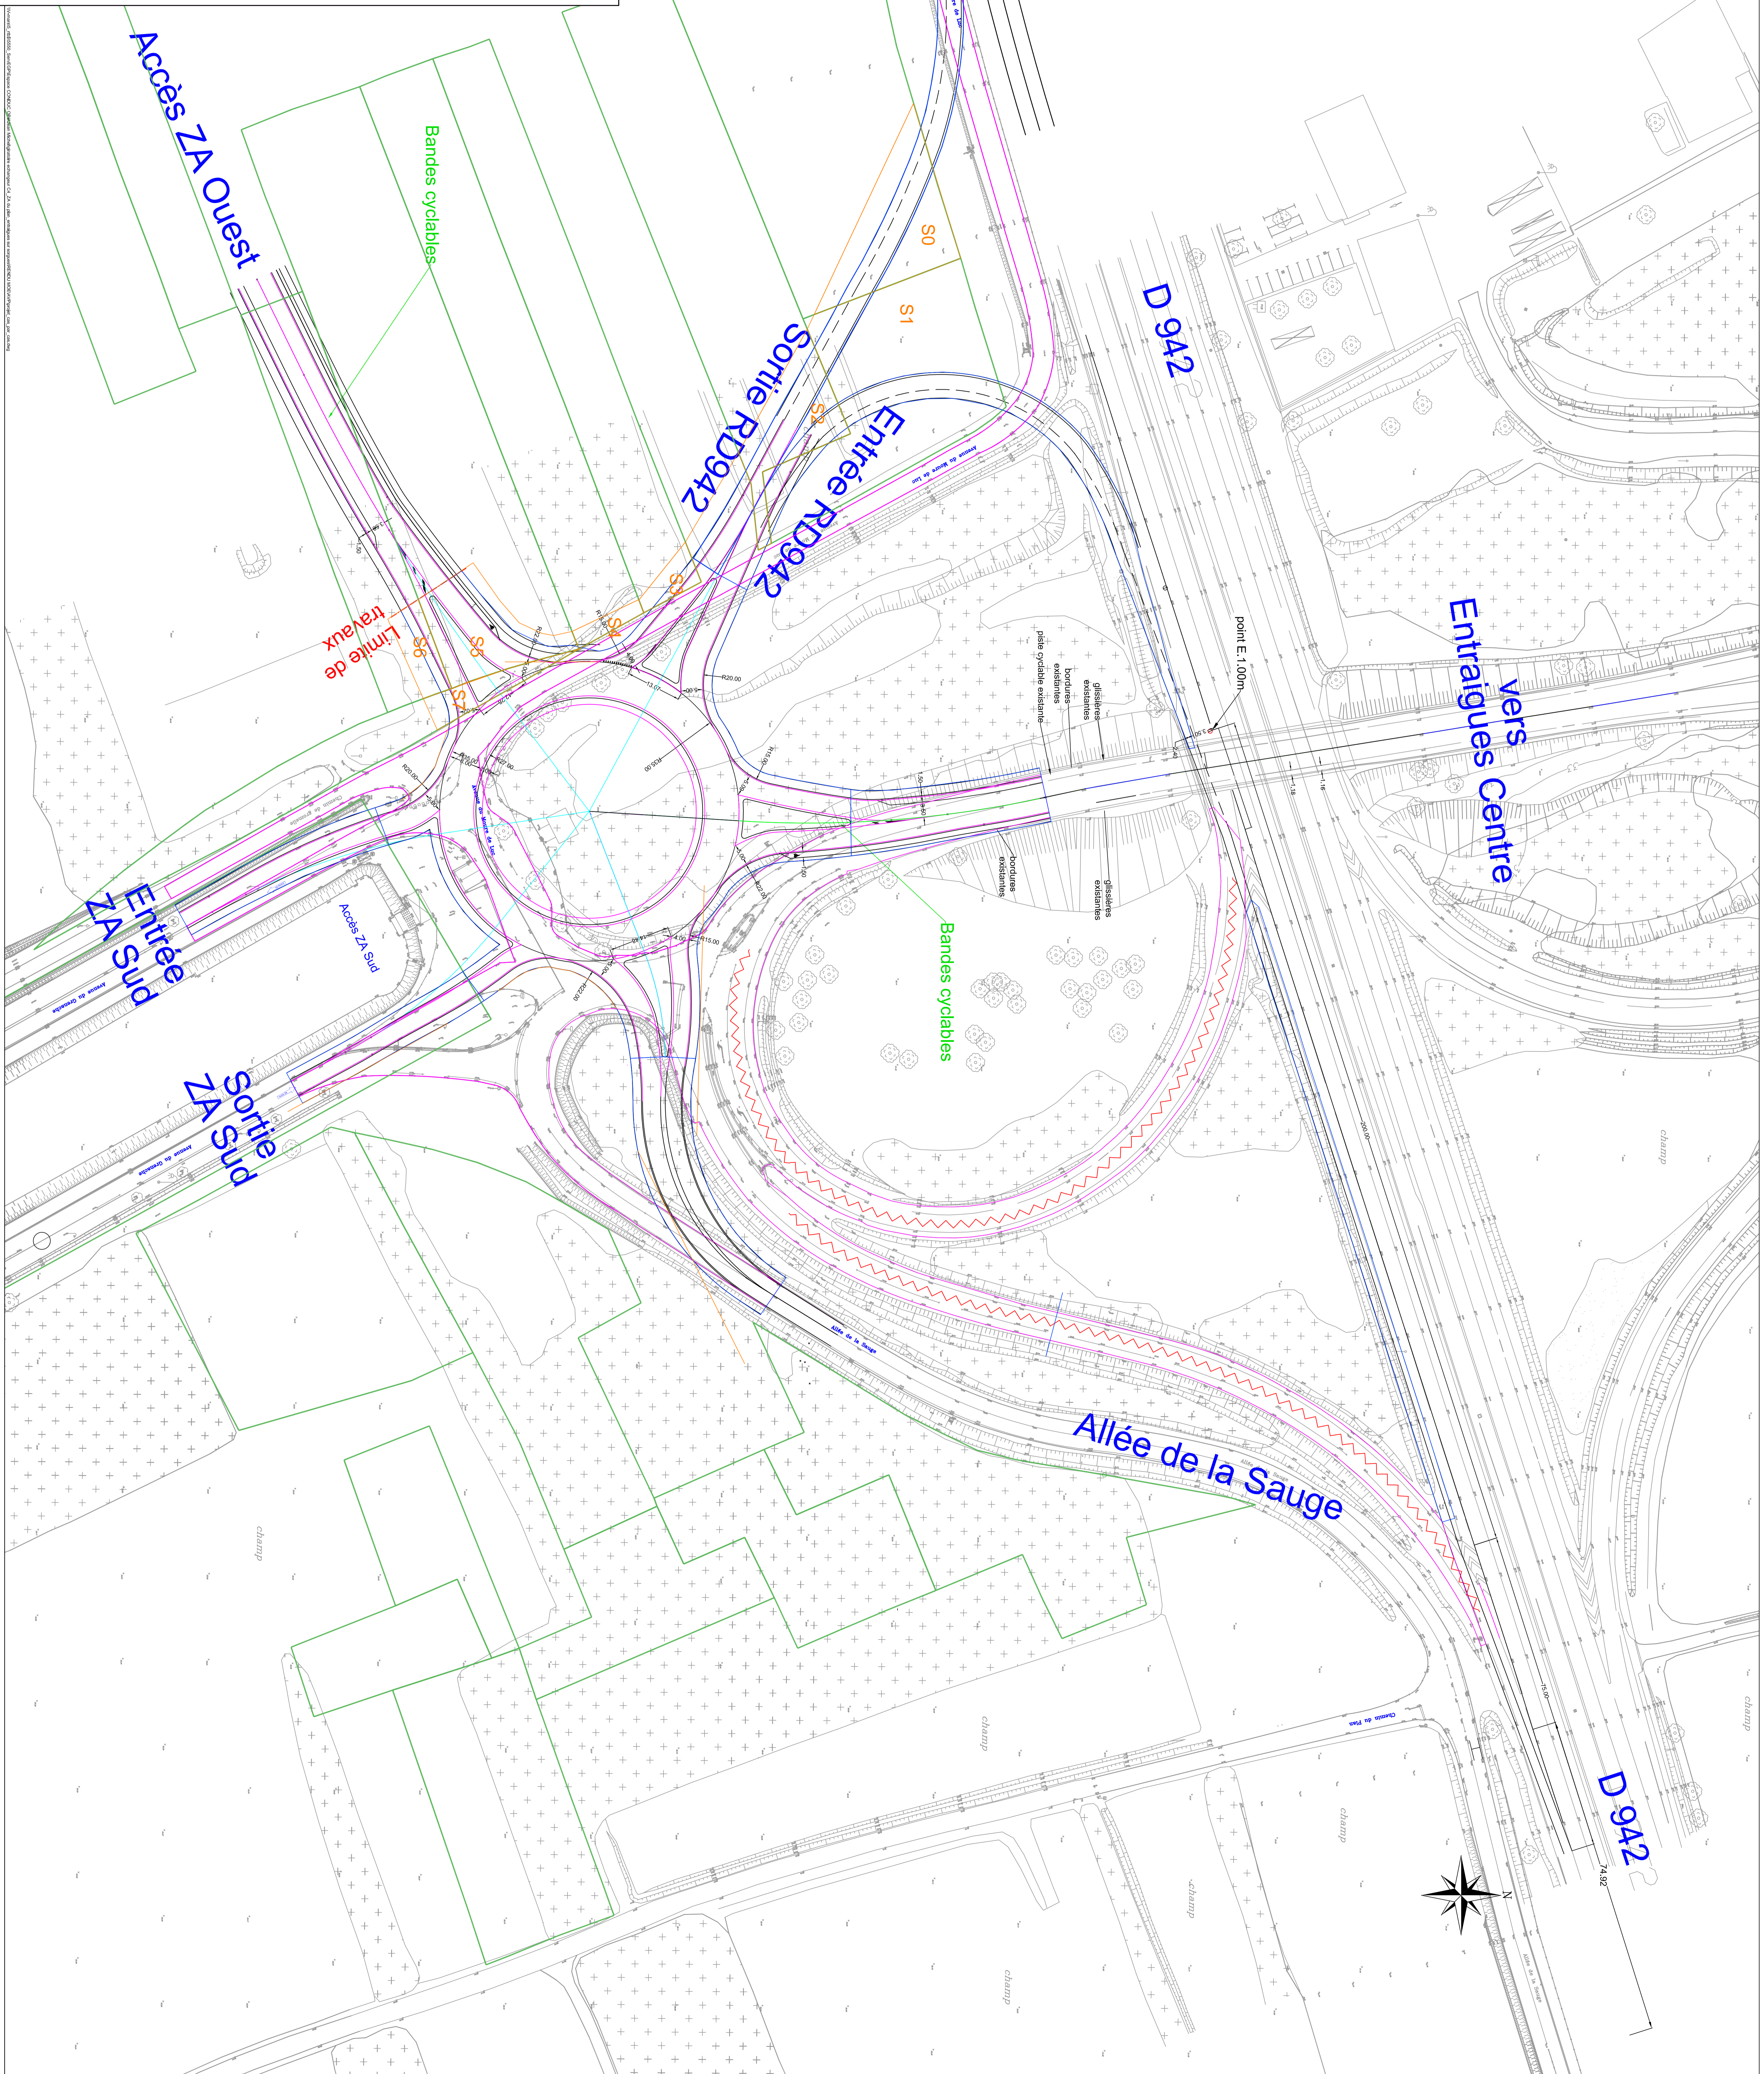

AVANT-PROJET

Création d'un carrefour giratoire au droit de l'échangeur C4 de la RD942, ZA du Plan sur la commune d'Entraigues sur Sorgue

CONSEIL DEPARTEMENTAL DE VAUCLUSE
Direction des Grands Projets Routes