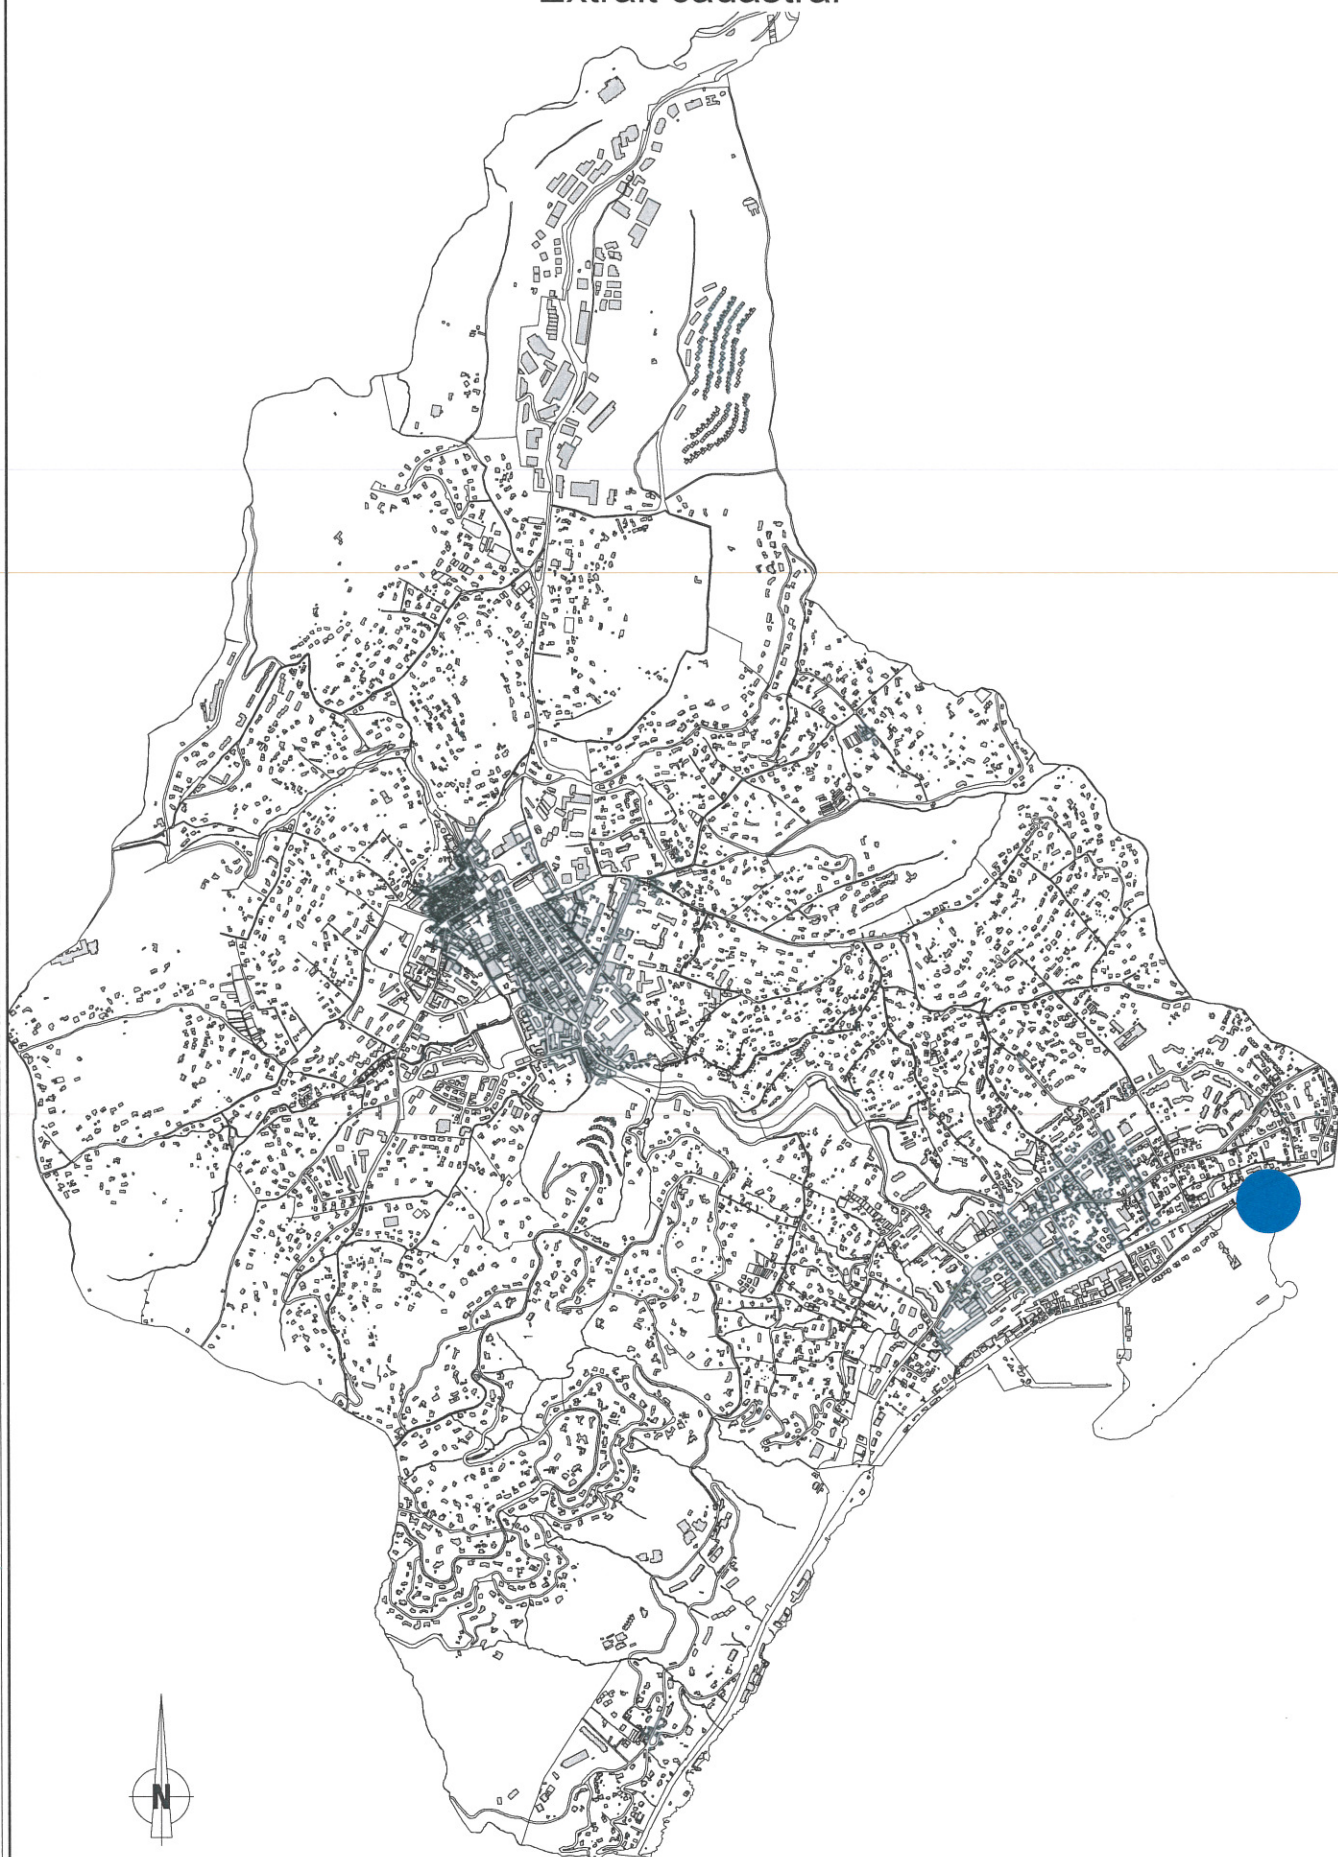

# VALLAURIS

## Extrait cadastral

Echelle : 1/25000

Edité le 05/03/2013

## Schéma des Plages du Midi

Site où le sable devra être récupéré

Site où le sable devra être redistribué