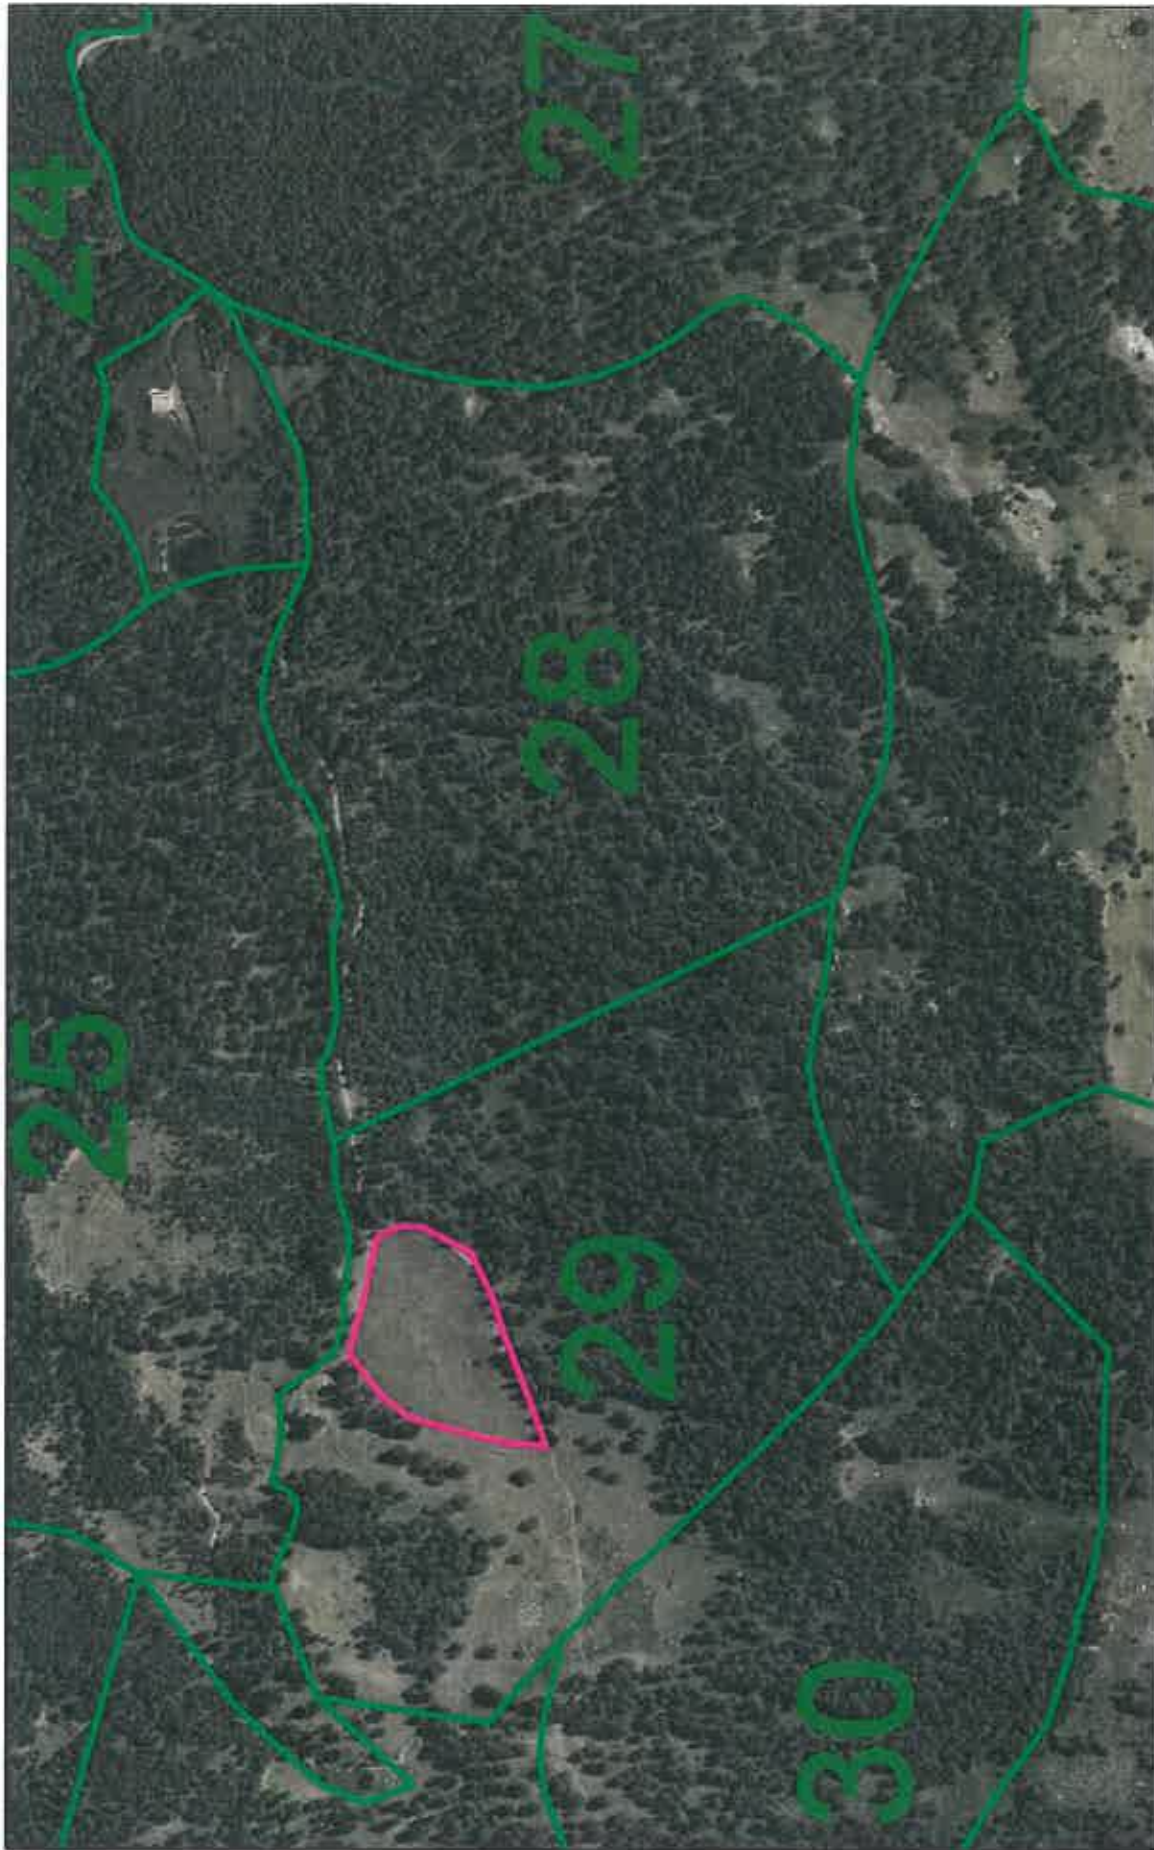

© IGN / ONF Toute reproduction interdite

Echelle : 1 : 5000