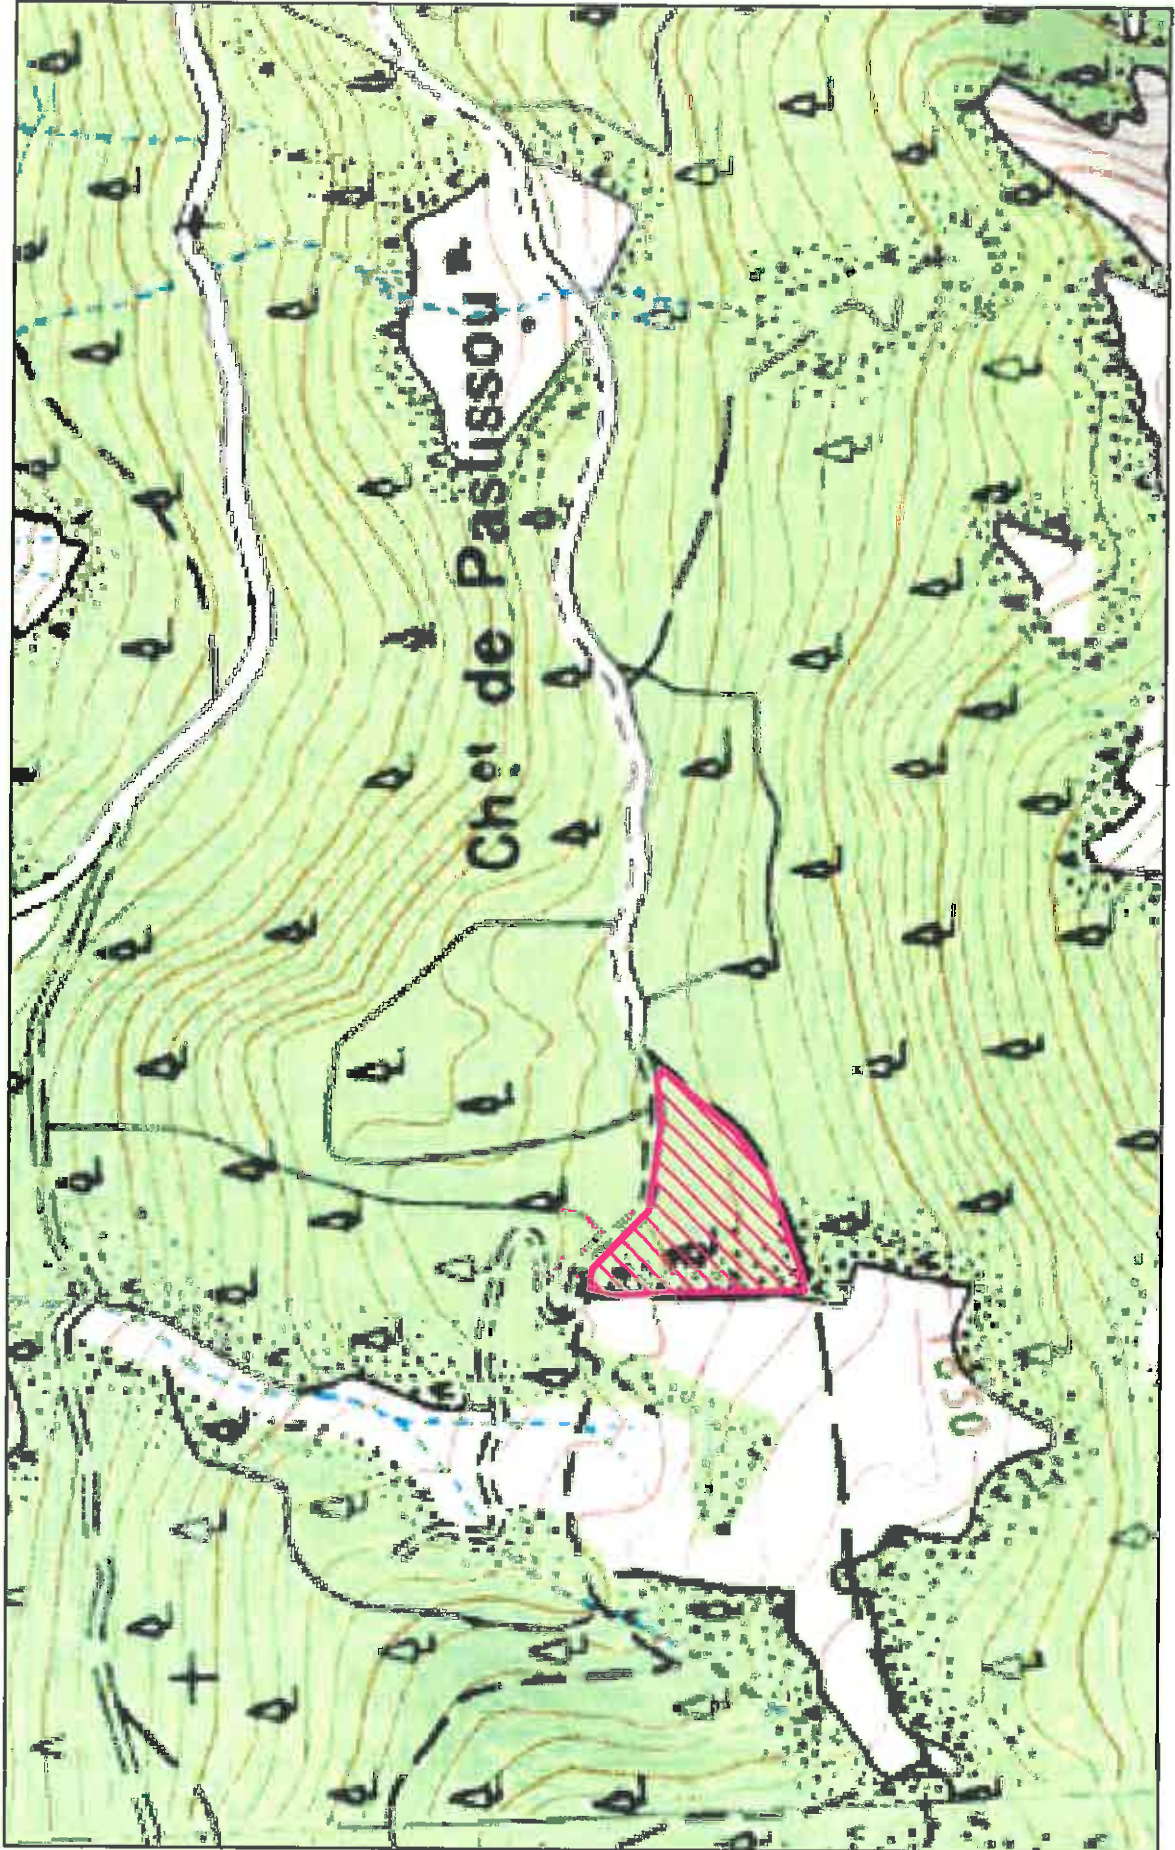

© IGN / ONF Toute reproduction interdite

Echelle : 1 : 5000