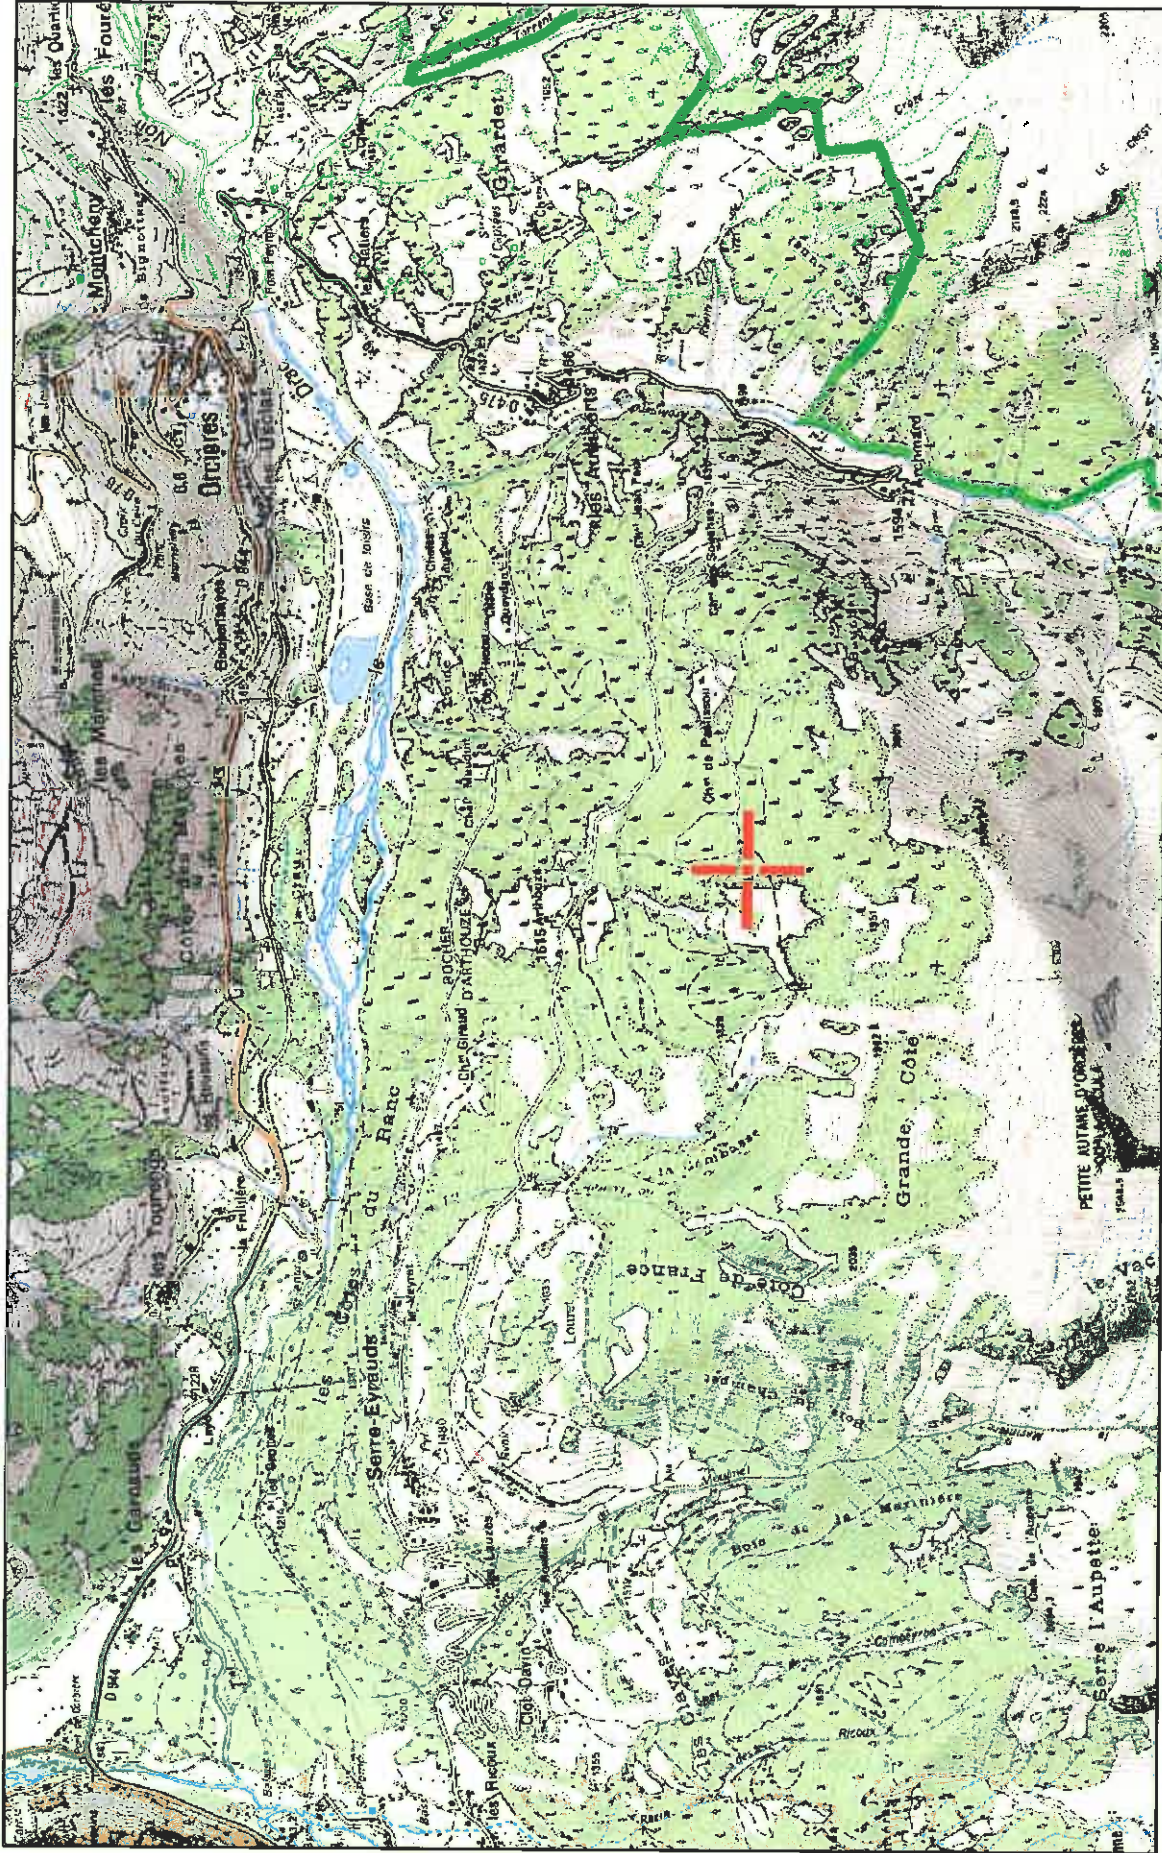

Commentaires

Forêt Communale d'Orcières Parcelle 29 - Localisation Trouée 2003

IGN/ONF Toute reproduction interdite

Echelle : 1:5 000

Commentaires
Forêt Communale d'Océres Parcelle n° 29 - Trouée de 2005 - Régularisation dossier de défrichement
PLAN du PROJET : Extension de Parcours Bovins (Zone hachurée)

© IGN / ONF Toute reproduction interdite

Echelle : 1 : 5000

Commentaires
Forêt Communale d'Orclères Parcelle 29 p - Localisation Trouée après 2005

© IGN / ONF Toute reproduction interdite

Echelle : 1 : 5000

Commentaires
 Forêt Communale d'Ornières Parcelle n° 29 - Trouée de 2005 - Régularisation dossier de défrichement
 PLAN de LOCALISATION

© IGN / ONF Toute reproduction interdite