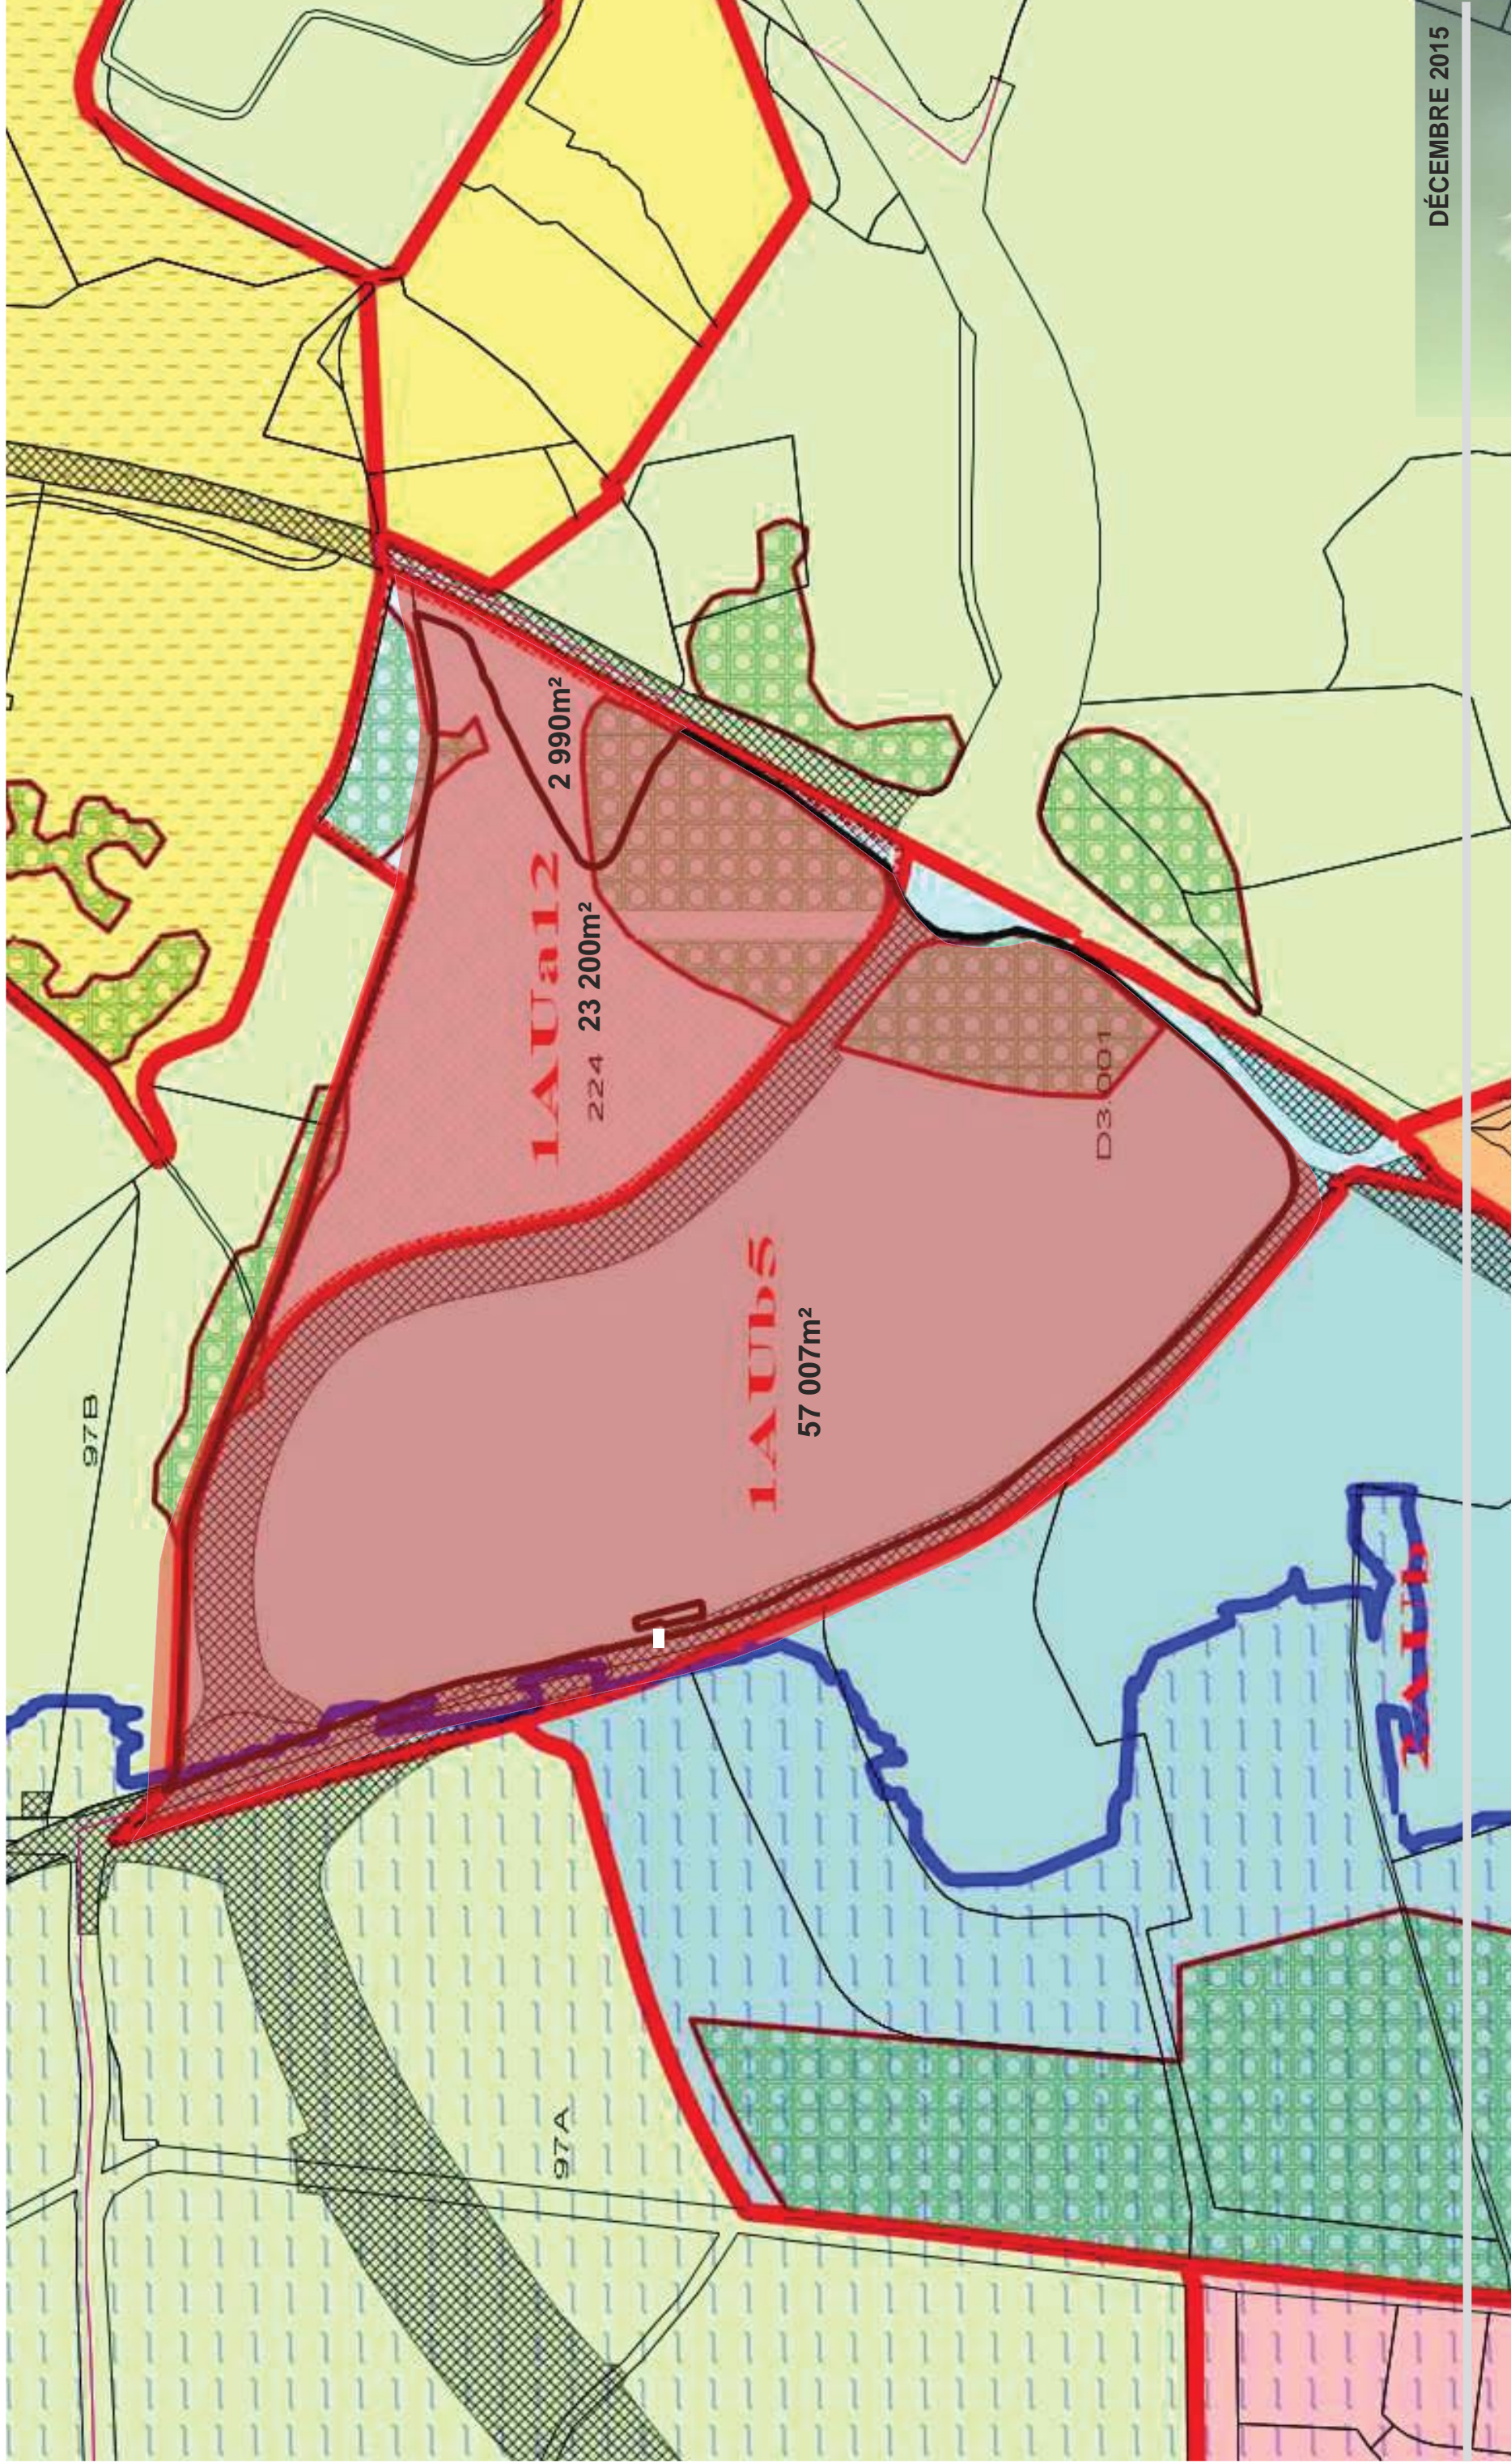

DÉCEMBRE 2015

PC 01-5
PLAN DES ZONES PLU
1/2 000ème

AMÉNAGEMENTS des TERRAINS
du COLOMBIER à FRÉJUS
PERMIS DE CONSTRUIRE

MAÎTRE D'ŒUVRE

TECHNI
ARCHITECTURE

265 avenue de mazargues 13008 marseille
tél: 04 91 22 72 00 / fax :04 91 71 42 55
e.mail : techni.arch@wanadoo.fr

MAÎTRE D'OUVRAGE

SOCIETE JOSEPH
COSTAMAGNA

Quartier de la tuilière
83480 Pugnet sur Argens
téléphone 04.94.19.88.22
télécopie: 04.94.45.59.83