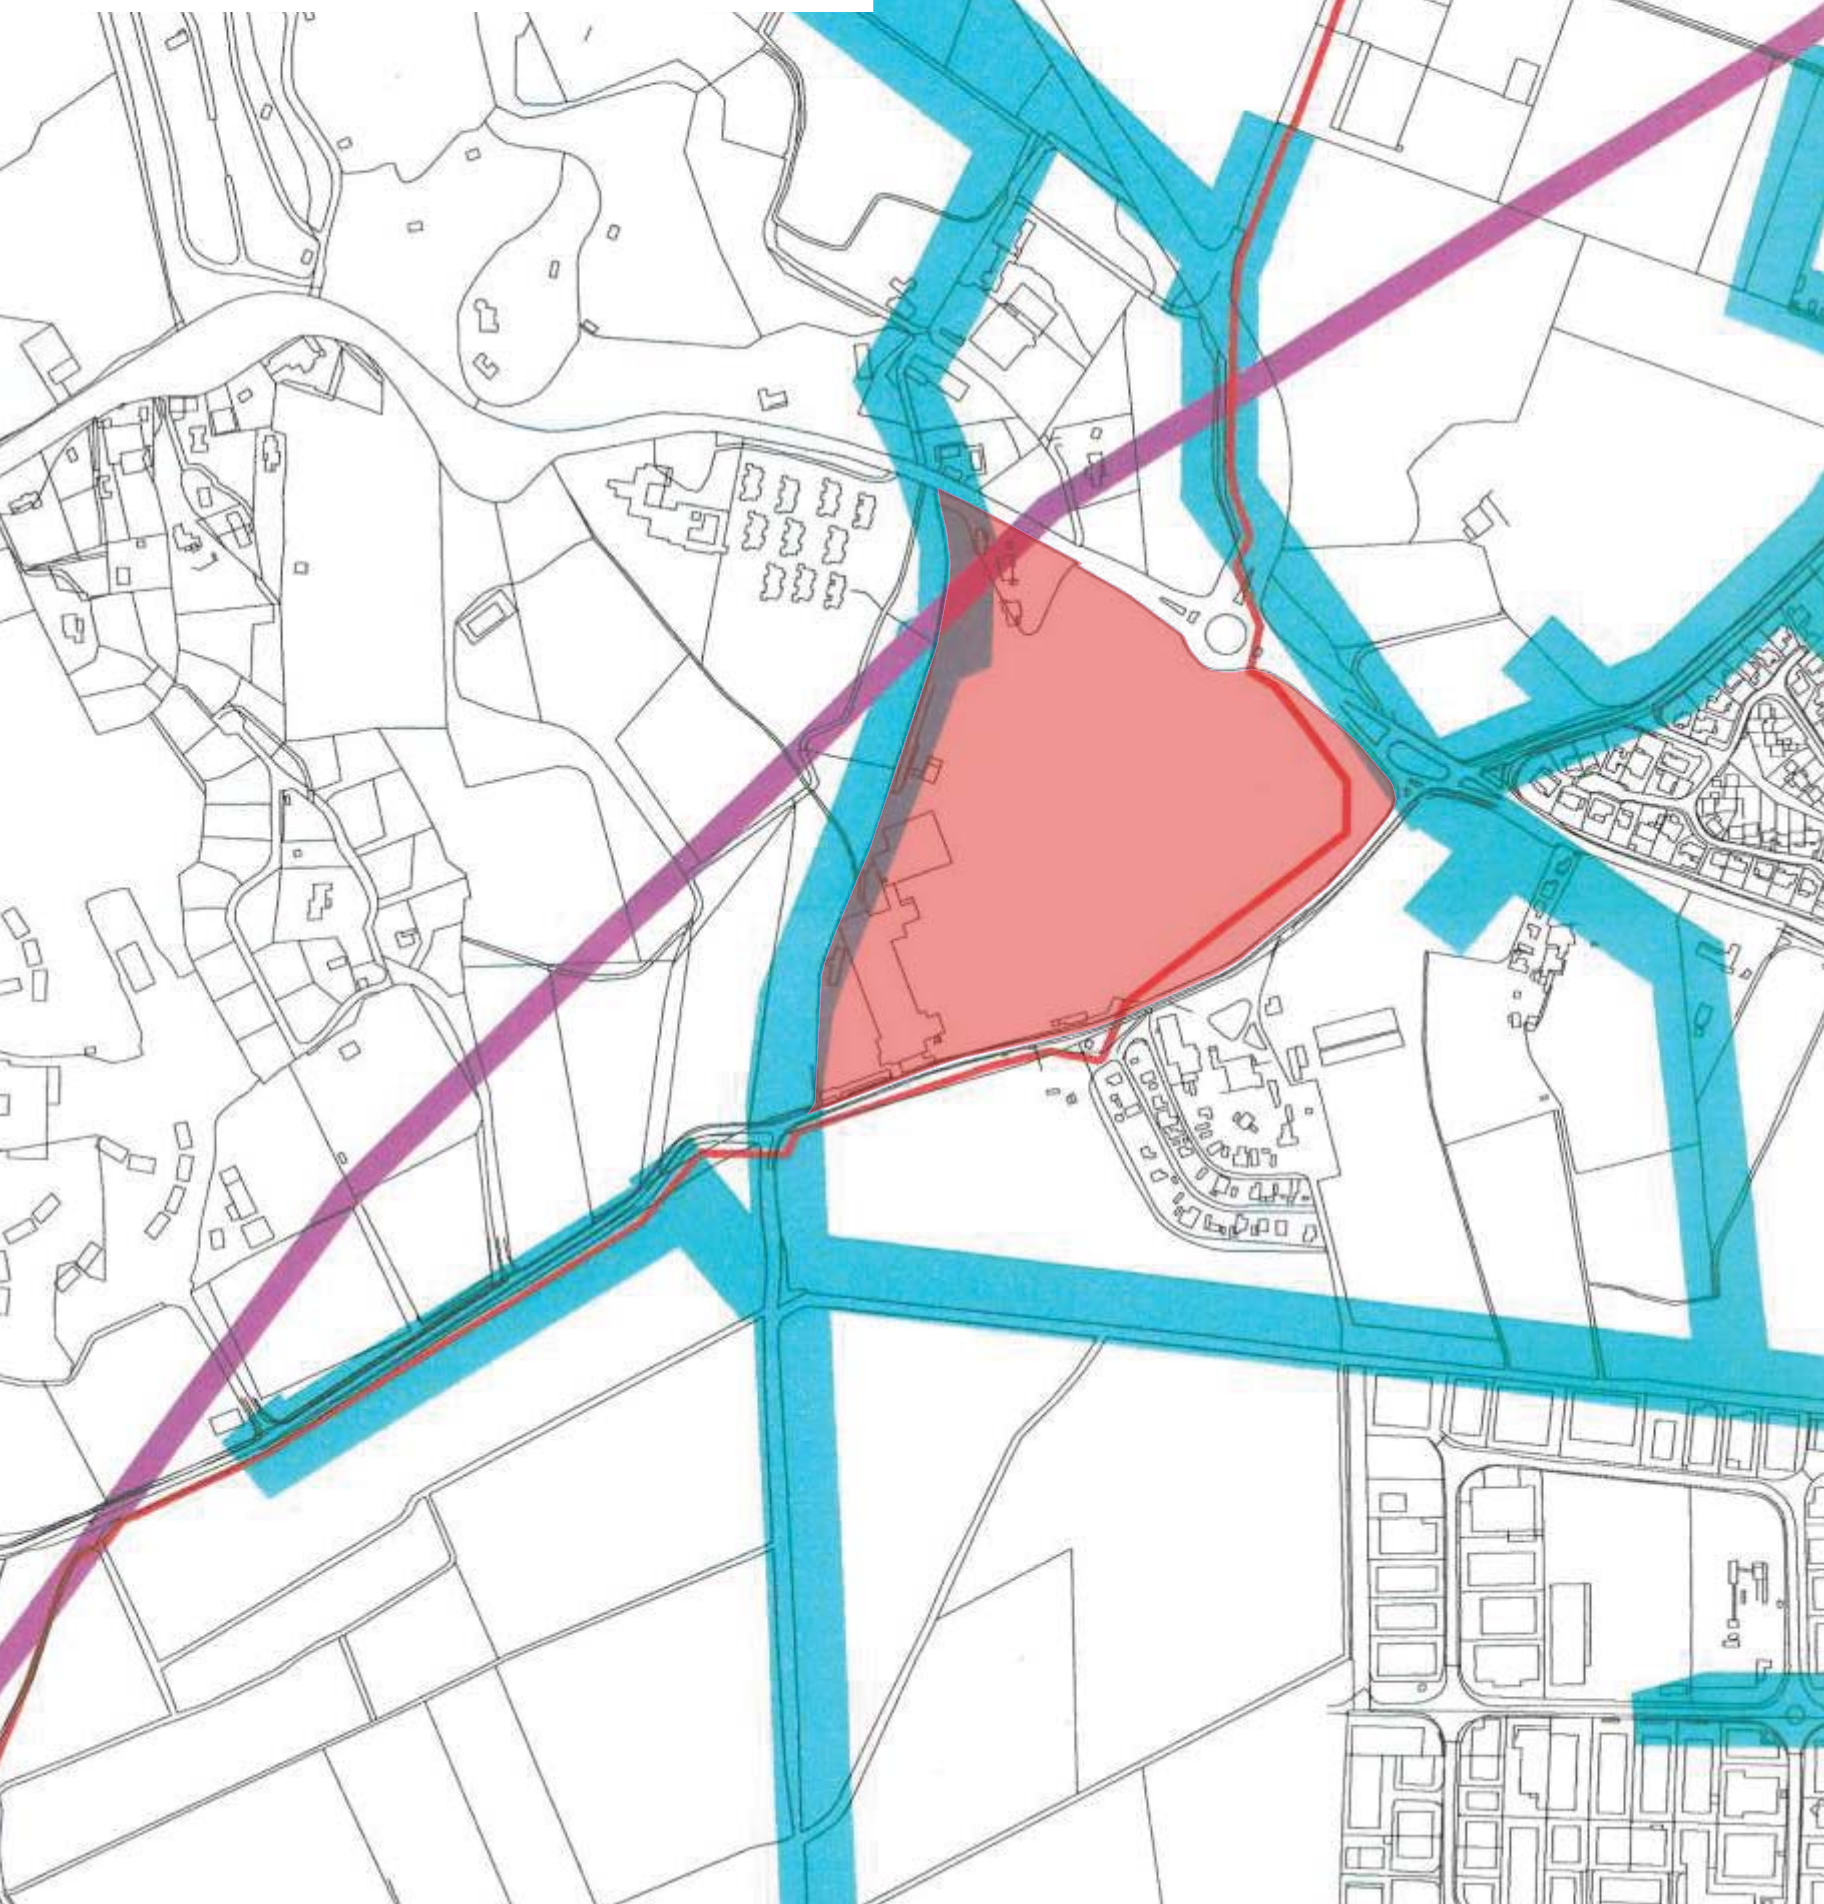

Quartier de la tuilière  
83480 Puget sur Argens  
téléphone 04.94.19.88.22  
télécopie: 04.94.45.59.83

PC 01-2  
**PLAN DE SITUATION - VUE AÉRIENNE**  
1/15 000ème

LEGENDE :

-  Régime Forestier ( A1 )
-  E.D.F - Réseau souterrain ( I4 )
-  E.D.F - Réseau aérien ( I4 )
-  Canalisations Souterraines d'Irrigation ( A2 )
-  Gaz ( I3 )