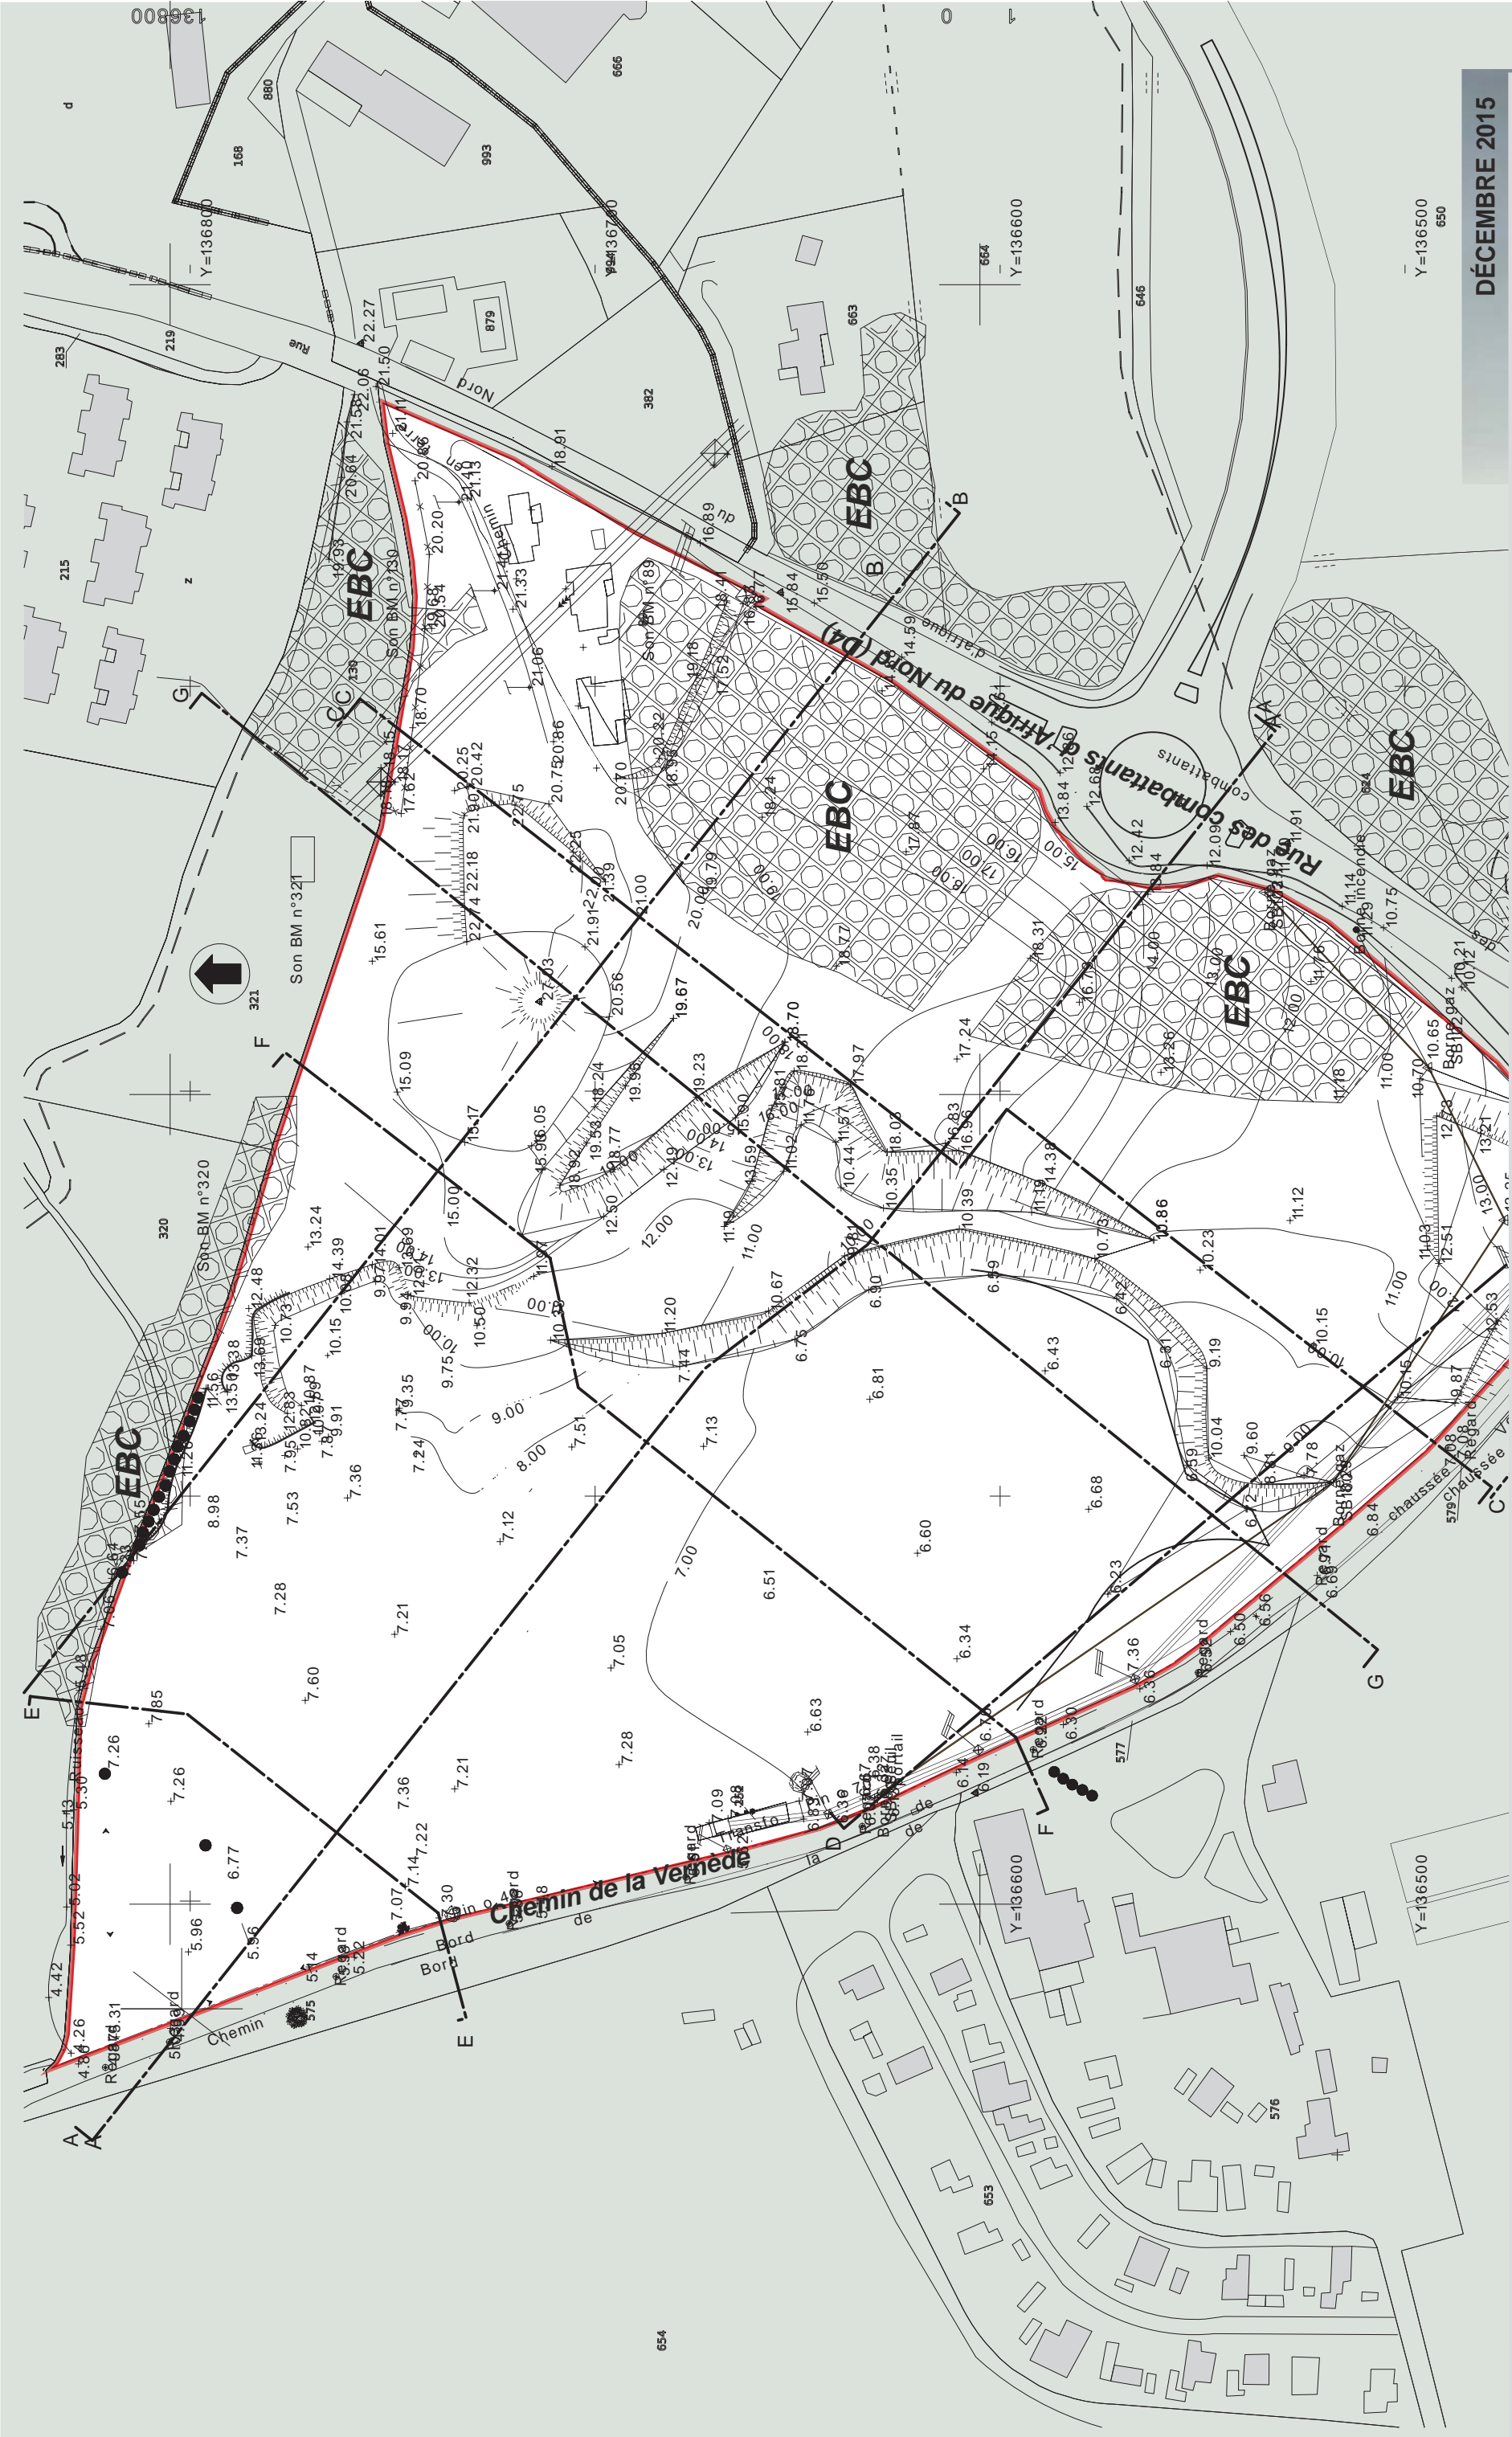

DÉCEMBRE 2015