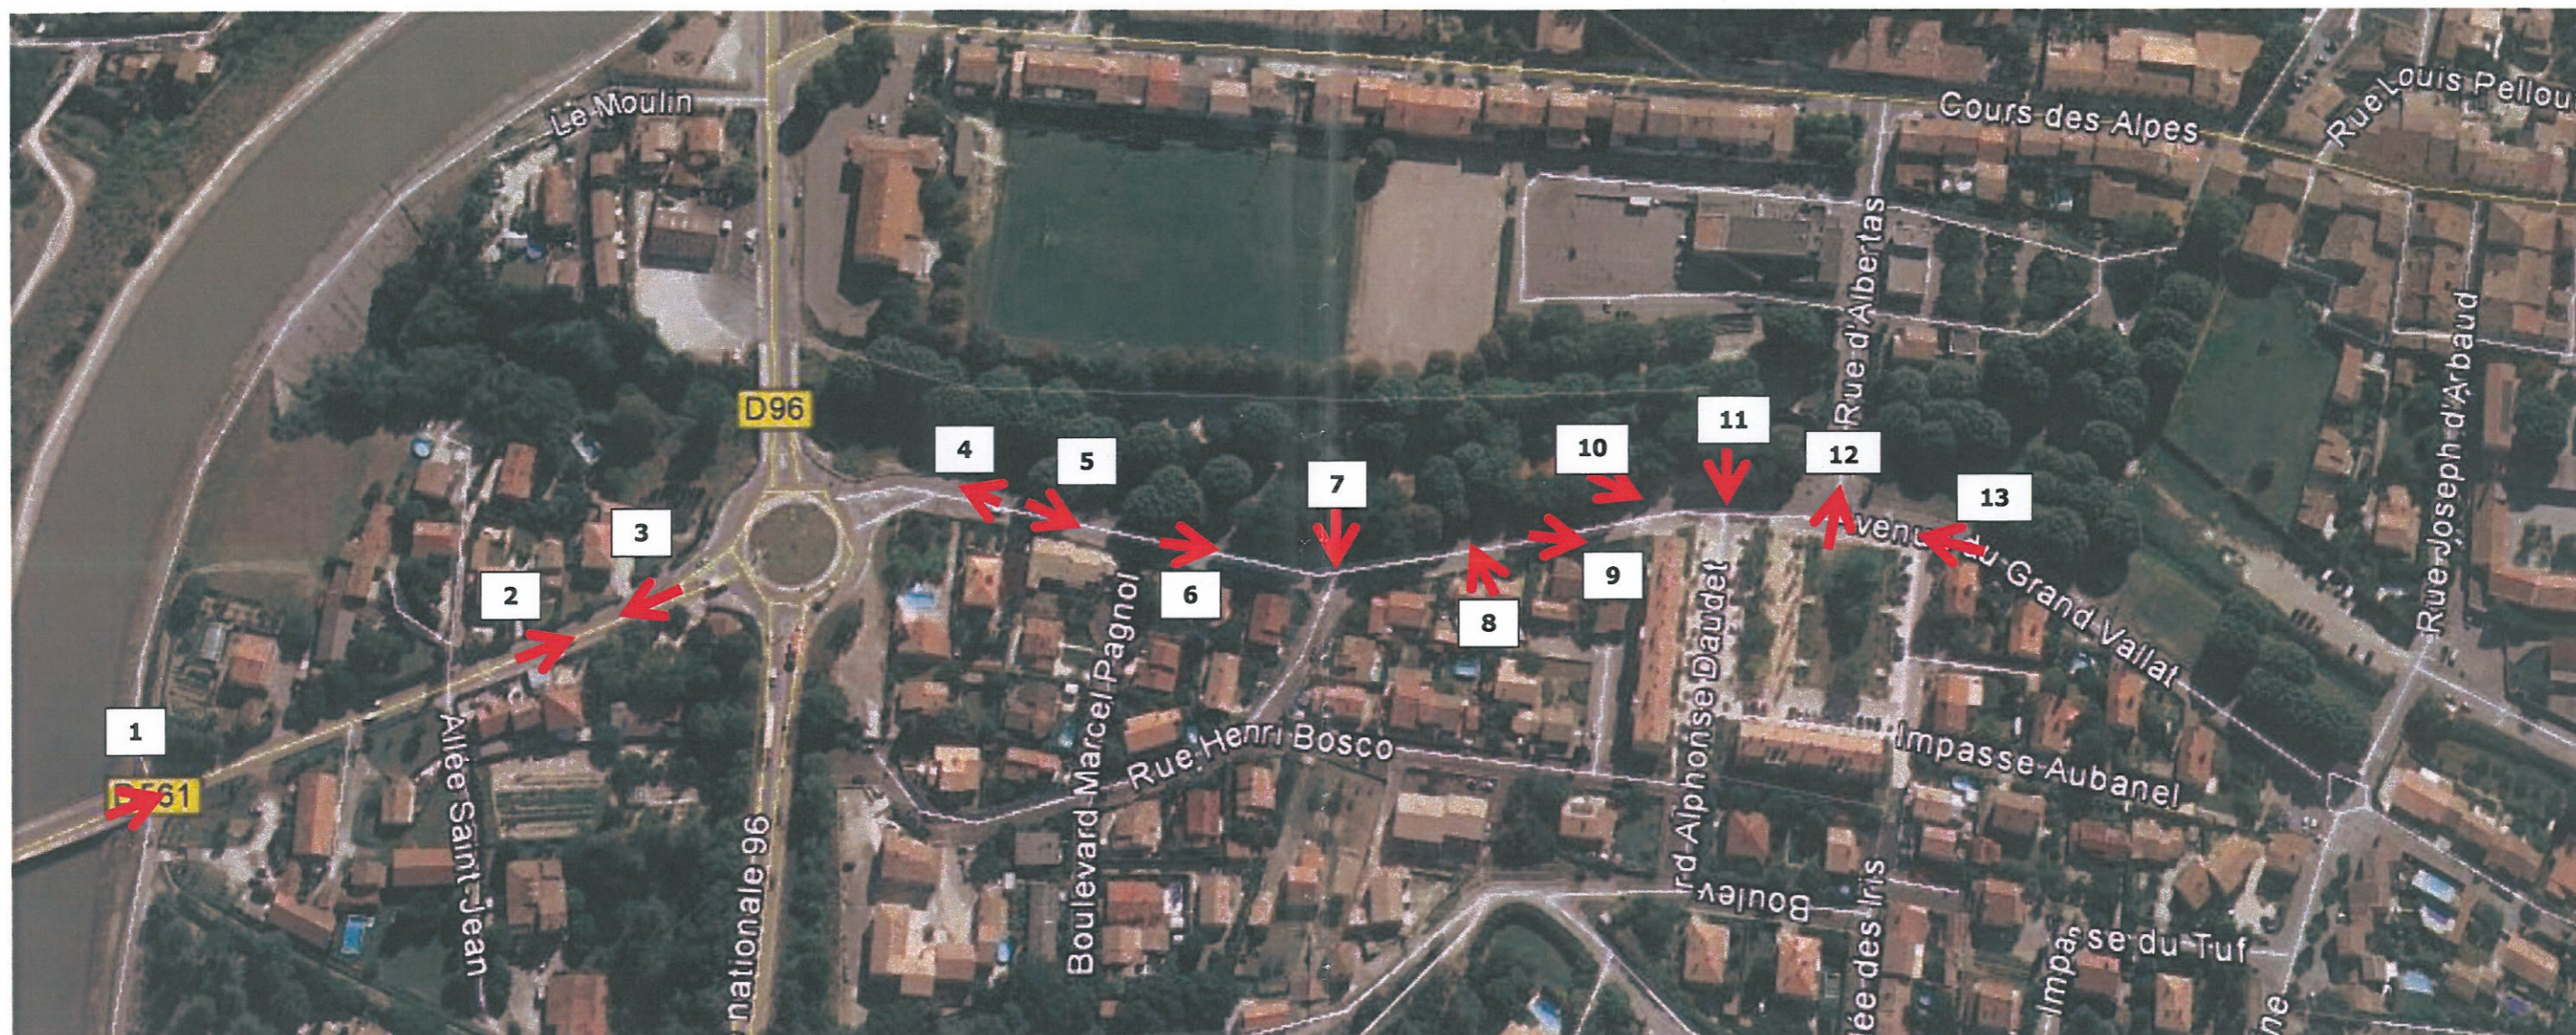

## REPORTAGE PHOTOGRAPHIQUE

Date de la visite de site : 20 Juillet 2015 à 10h30.

PLAN DE REPERAGE DES PRISES DE VUES