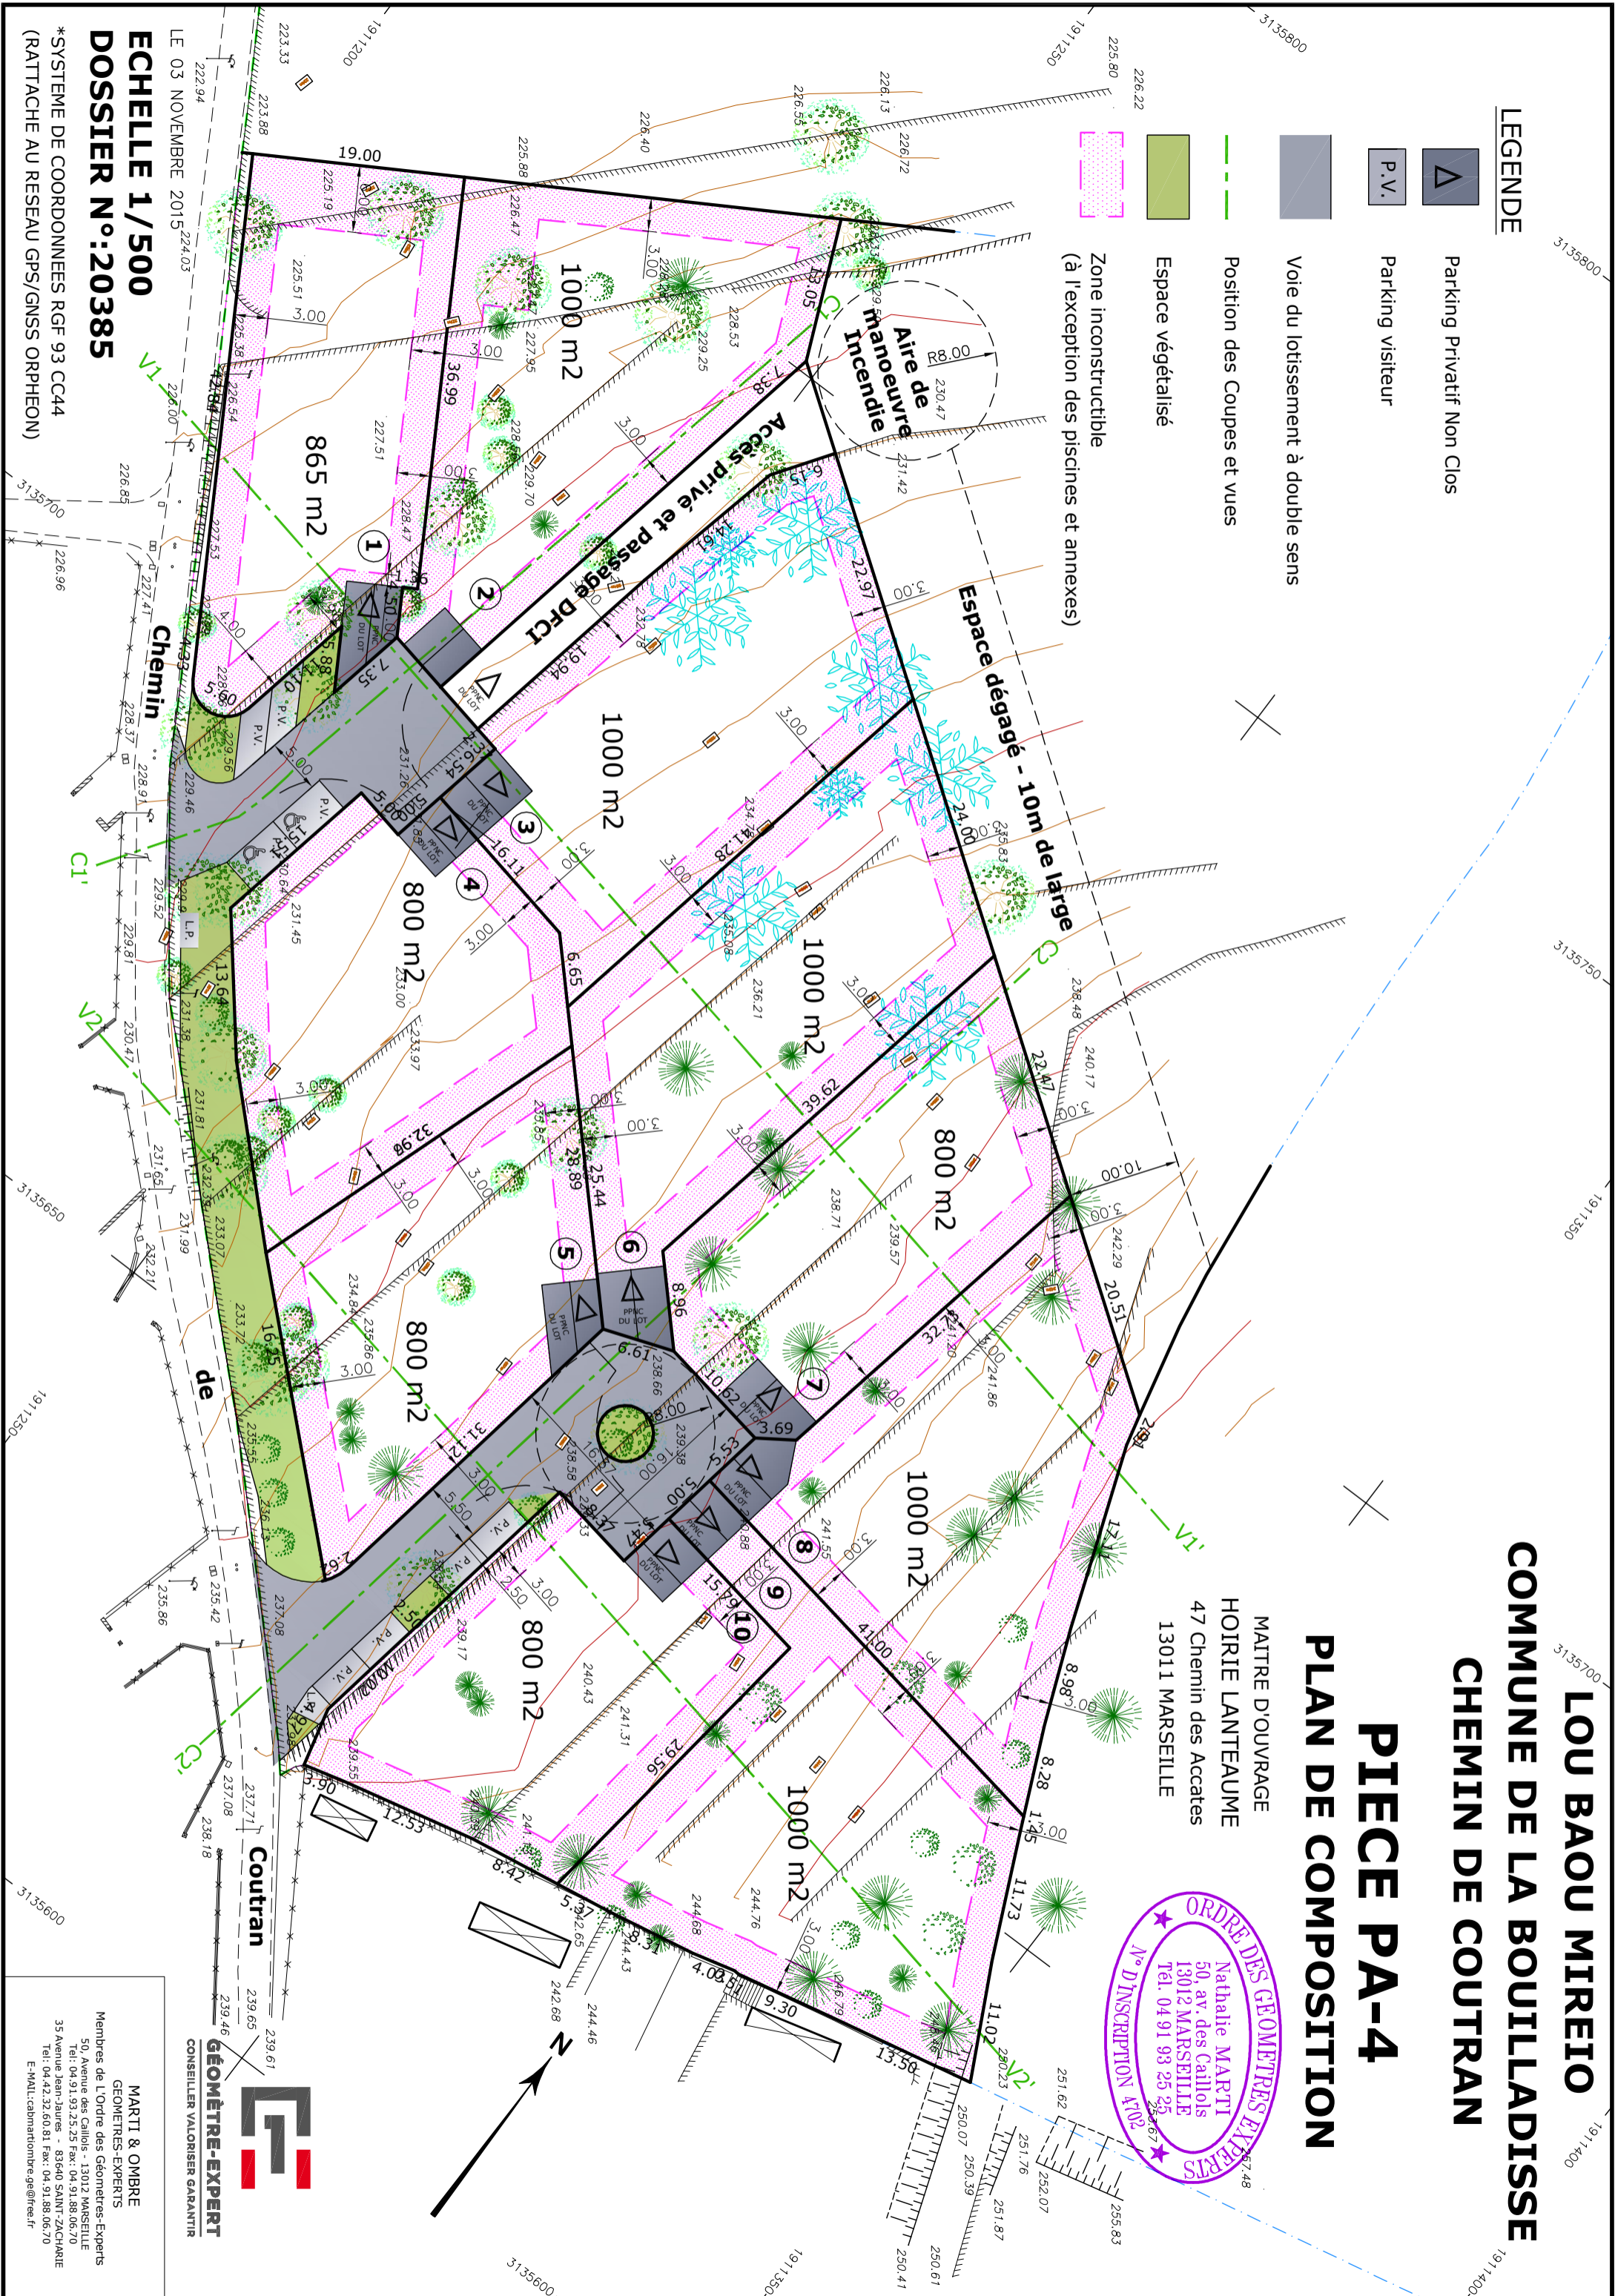

LEGENDE

-  Parking Privatif Non Clos
-  Parking visiteur
-  Voie du lotissement à double sens
-  Position des Coupes et vues
-  Espace végétalisé
-  Zone inconstructible (à l'exception des piscines et annexes)

LOU BAOU MIREIO
COMMUNE DE LA BOUILLADISSE
CHEMIN DE COUTRAN

PIECE PA-4
PLAN DE COMPOSITION

MATRE D'OUVRAGE
HOIRIE LANTEAUME
47 Chemin des Accates
13011 MARSEILLE

ORDRE DES GEOMETRES EXPERTS
Nathalie MARTI
50 av. des Caillols
13012 MARSEILLE
Tel. 04 91 93 25 25
N° d'INSCRIPTION 4702