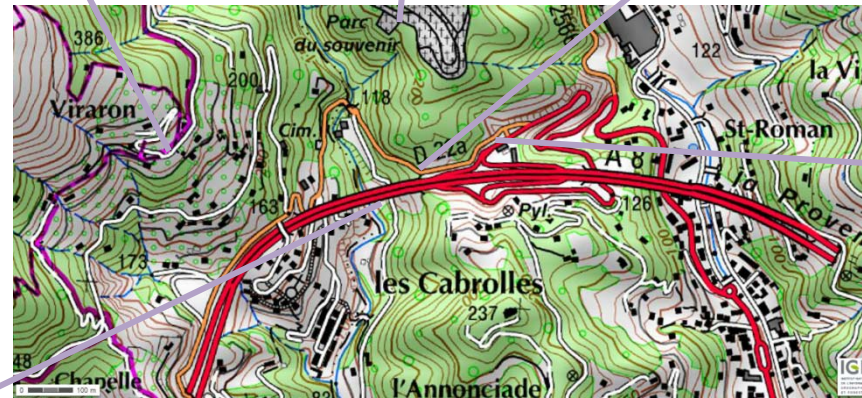

Vue du viaduc depuis le cimetière

Contexte environnant du viaduc depuis les reliefs de Sainte-Agnès

Vue de la RD22a et du talus attenant

Vue vers l'ouest du viaduc depuis le vallon

Vue depuis le centre d'exploitation ESCOTA, de la bretelle à aménager

**Annexe 3 : Photographies de la zone d'implantation**