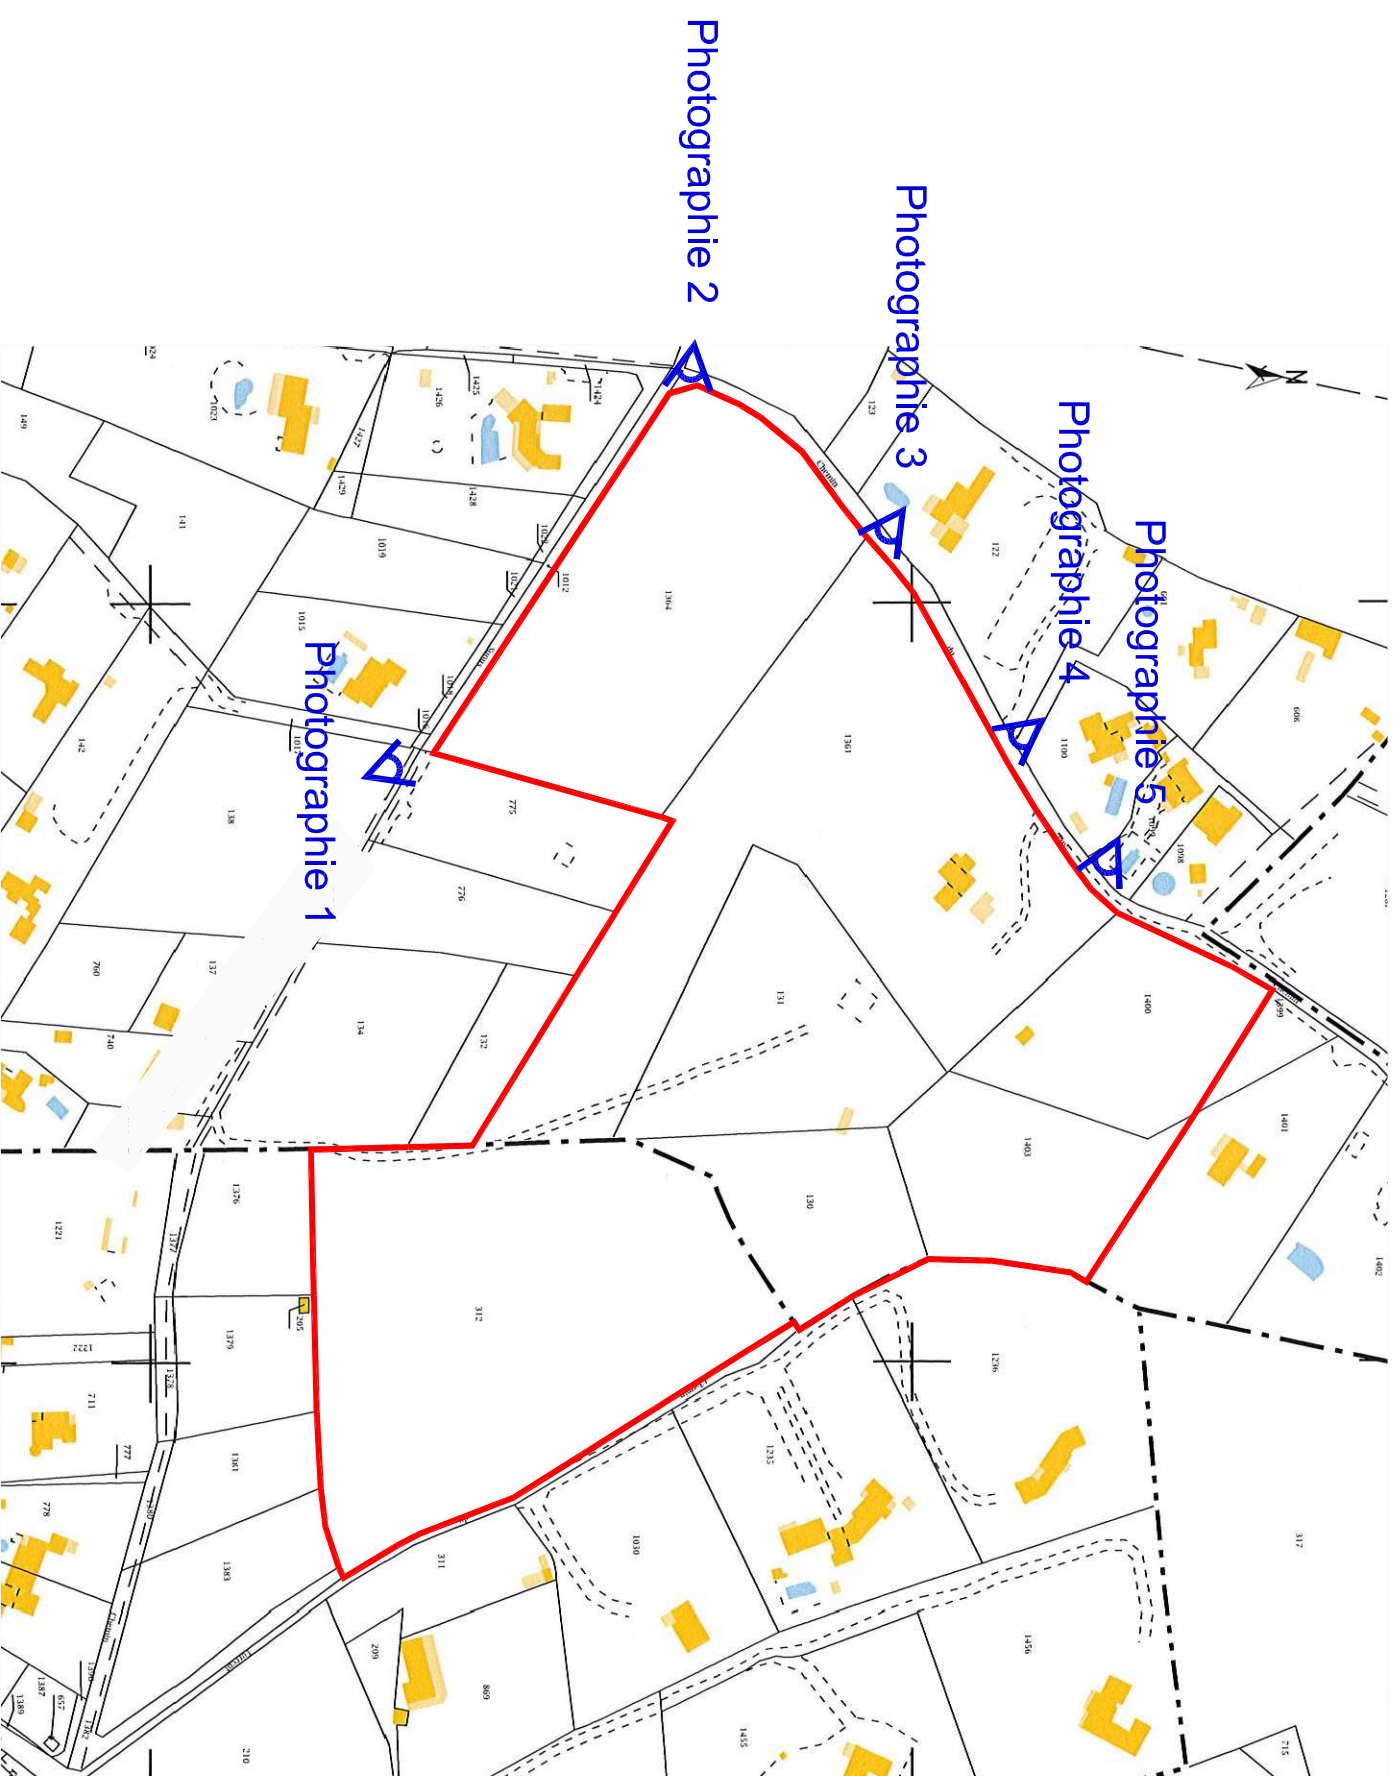

Commune de TRANS EN PROVENCE - 83 720

Lotissement " Les Terrasses de César "

PAS **POSITIONS " VUES ET COUPES "**
PHOTOGRAPHIES

DEMANDE DE PERMIS D'AMENAGER

JUILLET 2015

ST
AT
IM
Provence

Echelle : 1/2500