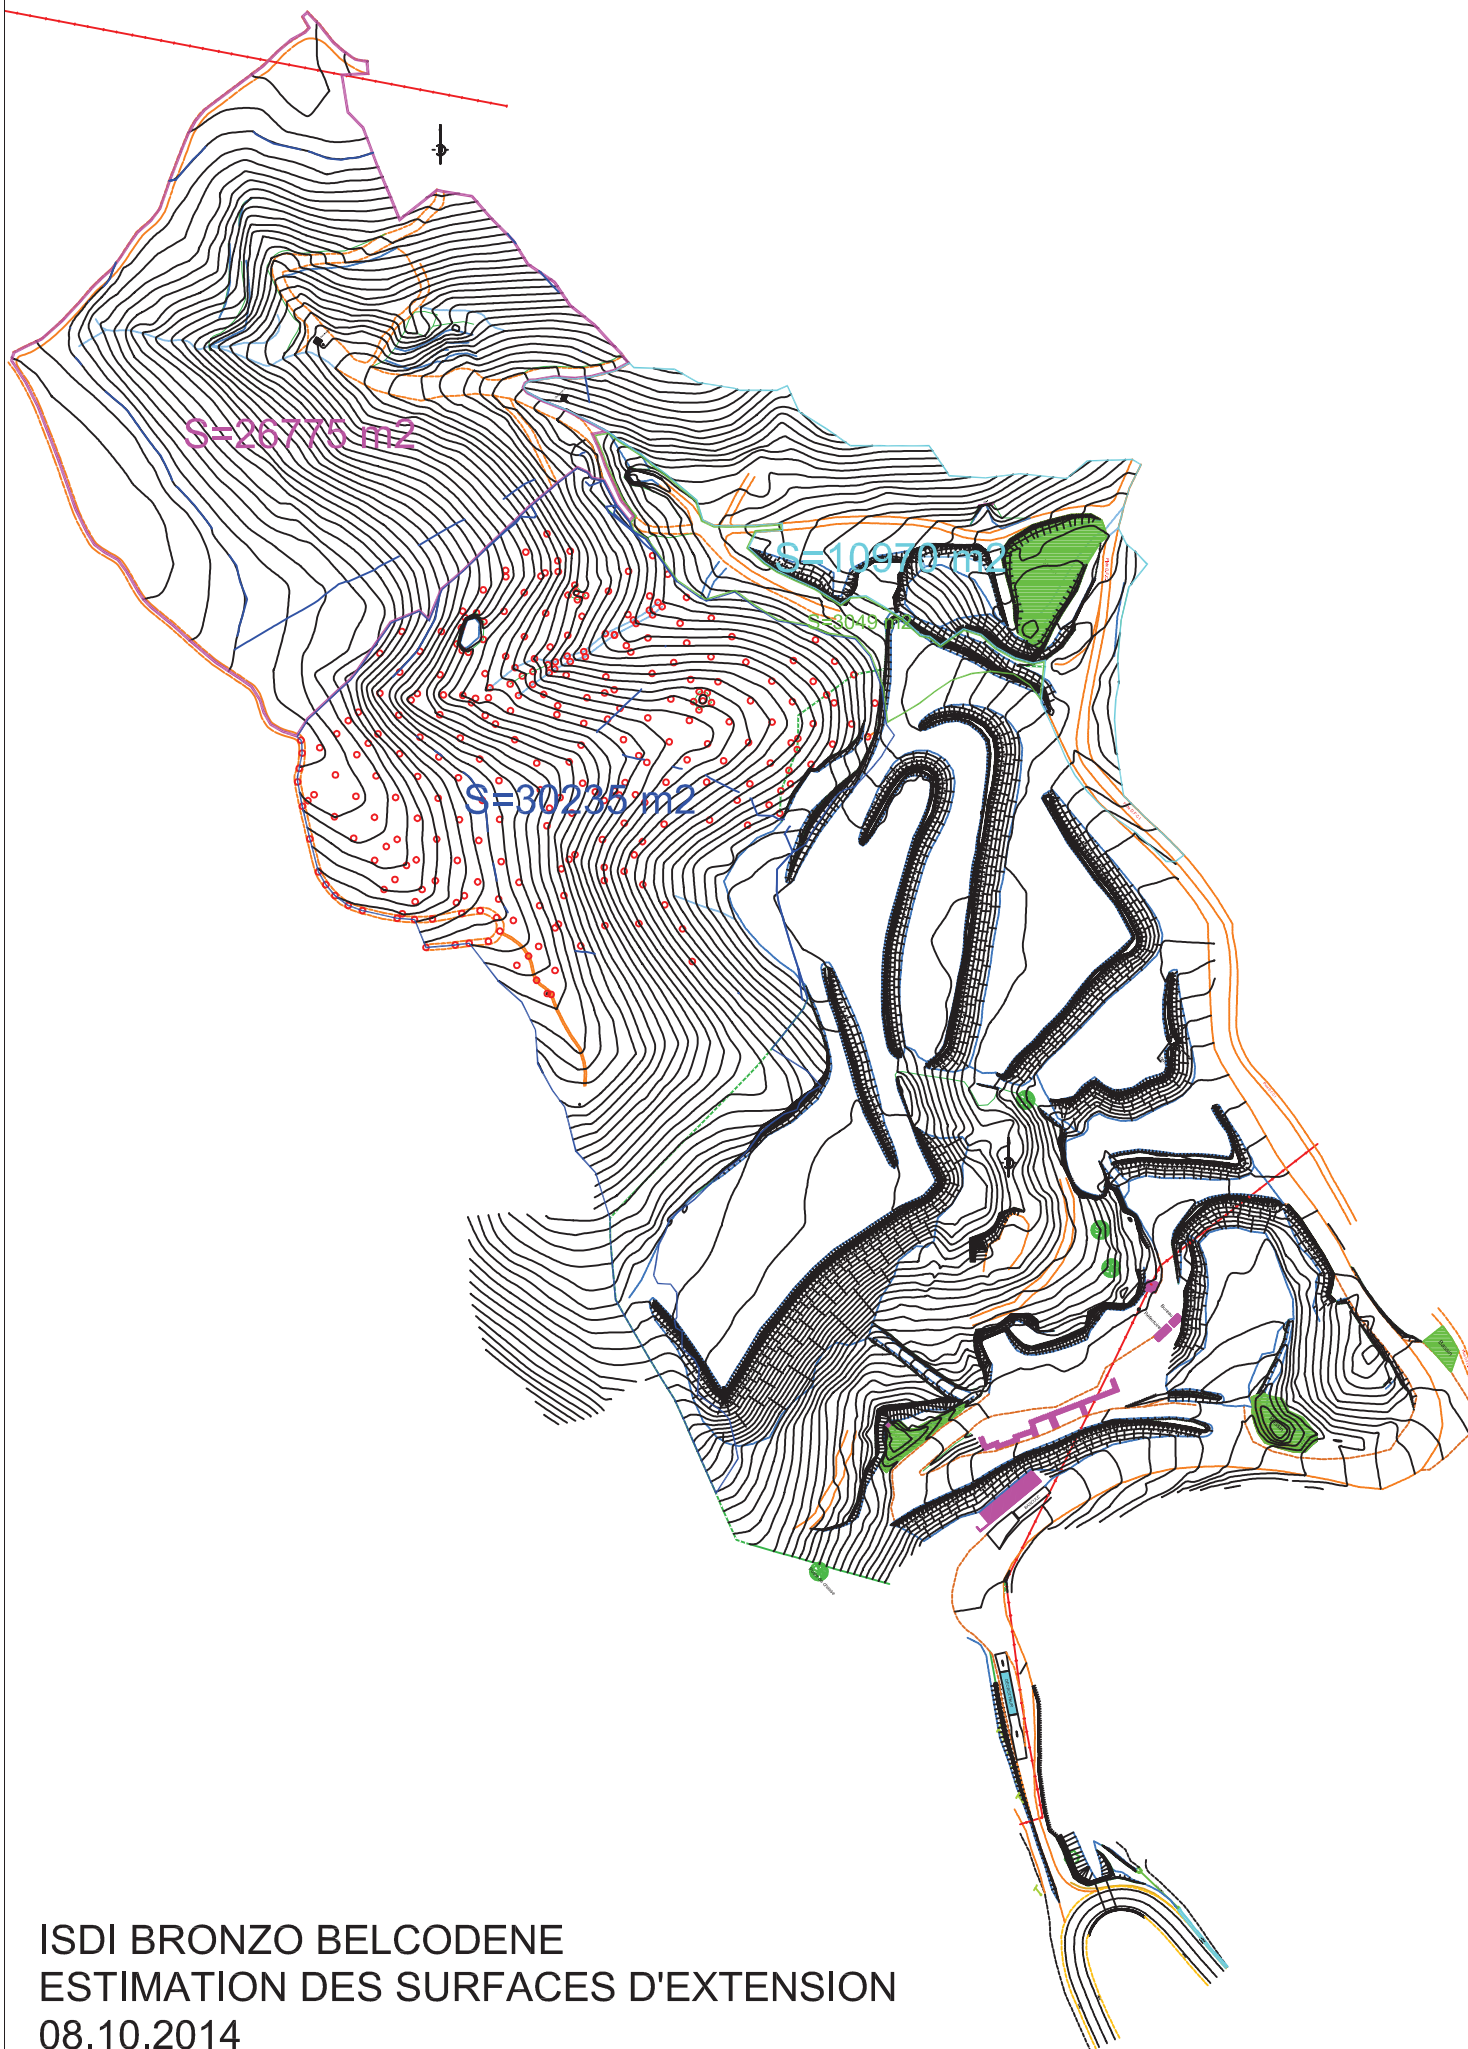

BRONZO

Localisation de la zone à défricher

BRONZO

Localisation de la zone à défricher

Photos de la zone à défricher prises le 1^{er} octobre 2014

1

2

ISDI BRONZO BELCODENE
ESTIMATION DES SURFACES D'EXTENSION
08.10.2014

Extension de l'ISDI de Belcodène
T0 :
Démarrage de l'exploitation

Extension de l'ISDI de Belcodène
T0 + 2 ans :
Comblement de la zone Inter-2

Extension de l'ISDI de Belcodène
T0 + 4 ans :
Comblement de la zone Inter-1

Extension de l'ISDI de Belcodène
T0 + 7 ans :
Comblement de la zone du Grand Vallon et fin d'exploitation

BRONZO

Localisation de la zone à défricher