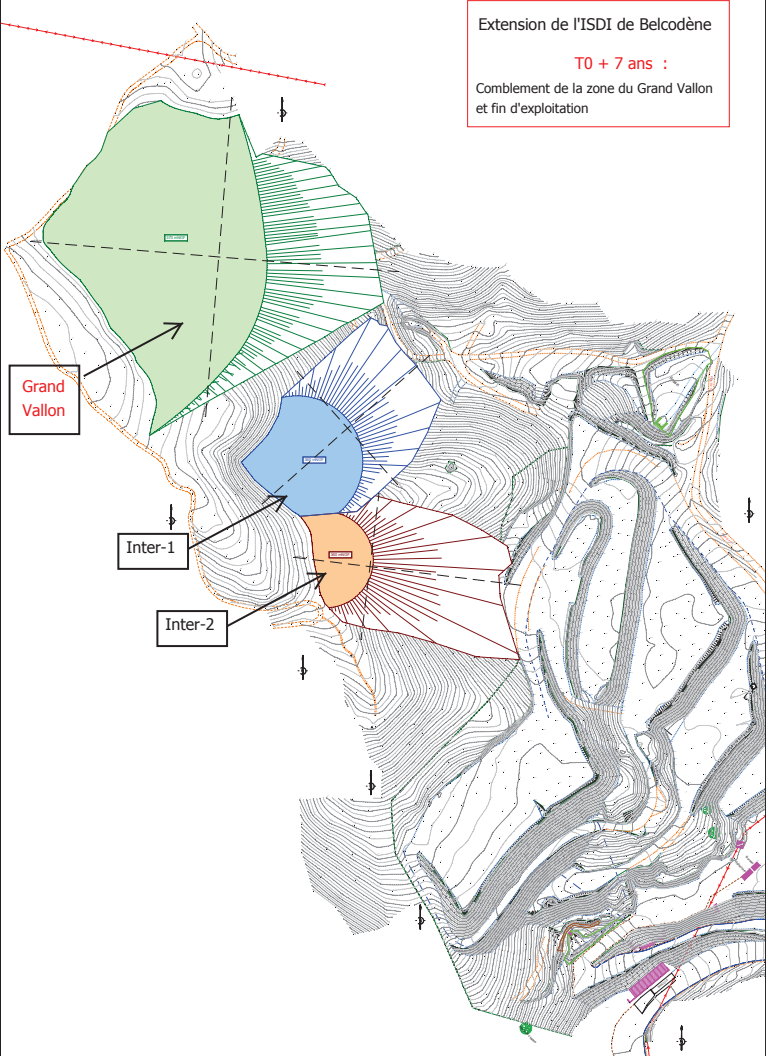

BRONZO

Localisation de la zone à défricher

BRONZO

Localisation de la zone à défricher

Photos de la zone à défricher prises le 1^{er} octobre 2014

1

2

ISDI BRONZO BELCODENE
ESTIMATION DES SURFACES D'EXTENSION
08.10.2014

Extension de l'ISDI de Belcodène
T0 :
Démarrage de l'exploitation

Extension de l'ISDI de Belcodène
T0 + 2 ans :
Comblement de la zone Inter-2

Extension de l'ISDI de Belcodène
T0 + 4 ans :
Comblement de la zone Inter-1

Extension de l'ISDI de Belcodène
T0 + 7 ans :
Comblement de la zone du Grand Vallon et fin d'exploitation

BRONZO

Localisation de la zone à défricher