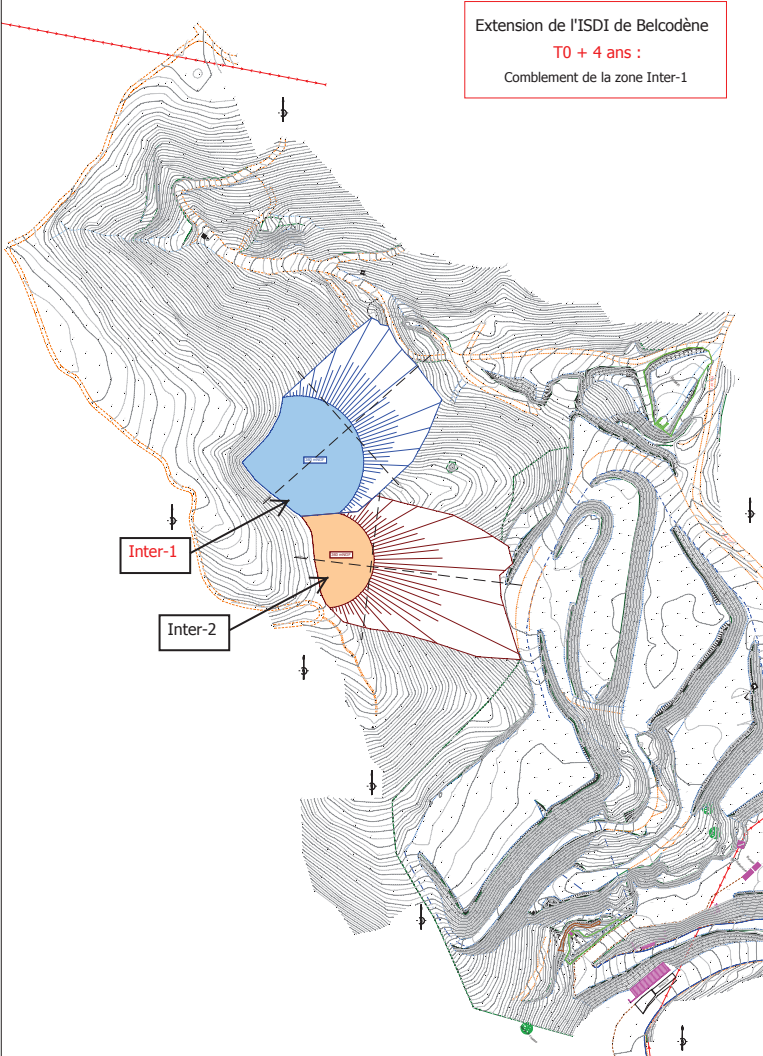

BRONZO

Localisation de la zone à défricher

BRONZO

Localisation de la zone à défricher

Photos de la zone à défricher prises le 1^{er} octobre 2014

1

2

ISDI BRONZO BELCODENE
ESTIMATION DES SURFACES D'EXTENSION
08.10.2014

Extension de l'ISDI de Belcodène
T0 :
Démarrage de l'exploitation

Extension de l'ISDI de Belcodène
T0 + 2 ans :
Comblement de la zone Inter-2

Extension de l'ISDI de Belcodène
T0 + 4 ans :
Comblement de la zone Inter-1

Extension de l'ISDI de Belcodène
T0 + 7 ans :
Comblement de la zone du Grand Vallon et fin d'exploitation

BRONZO

Localisation de la zone à défricher