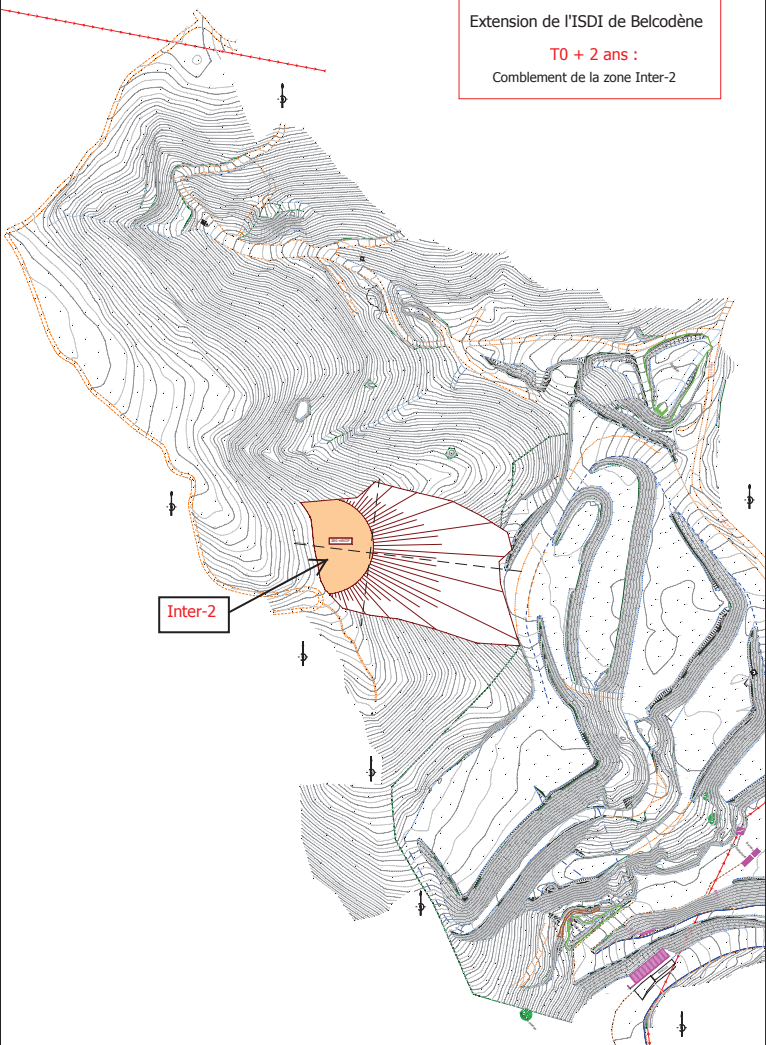

BRONZO

Localisation de la zone à défricher

BRONZO

Localisation de la zone à défricher

Photos de la zone à défricher prises le 1^{er} octobre 2014

1

2

ISDI BRONZO BELCODENE
ESTIMATION DES SURFACES D'EXTENSION
08.10.2014

Extension de l'ISDI de Belcodène
T0 :
Démarrage de l'exploitation

Extension de l'ISDI de Belcodène
T0 + 2 ans :
Comblement de la zone Inter-2

Extension de l'ISDI de Belcodène
T0 + 4 ans :
Comblement de la zone Inter-1

Extension de l'ISDI de Belcodène
T0 + 7 ans :
Comblement de la zone du Grand Vallon et fin d'exploitation

BRONZO

Localisation de la zone à défricher