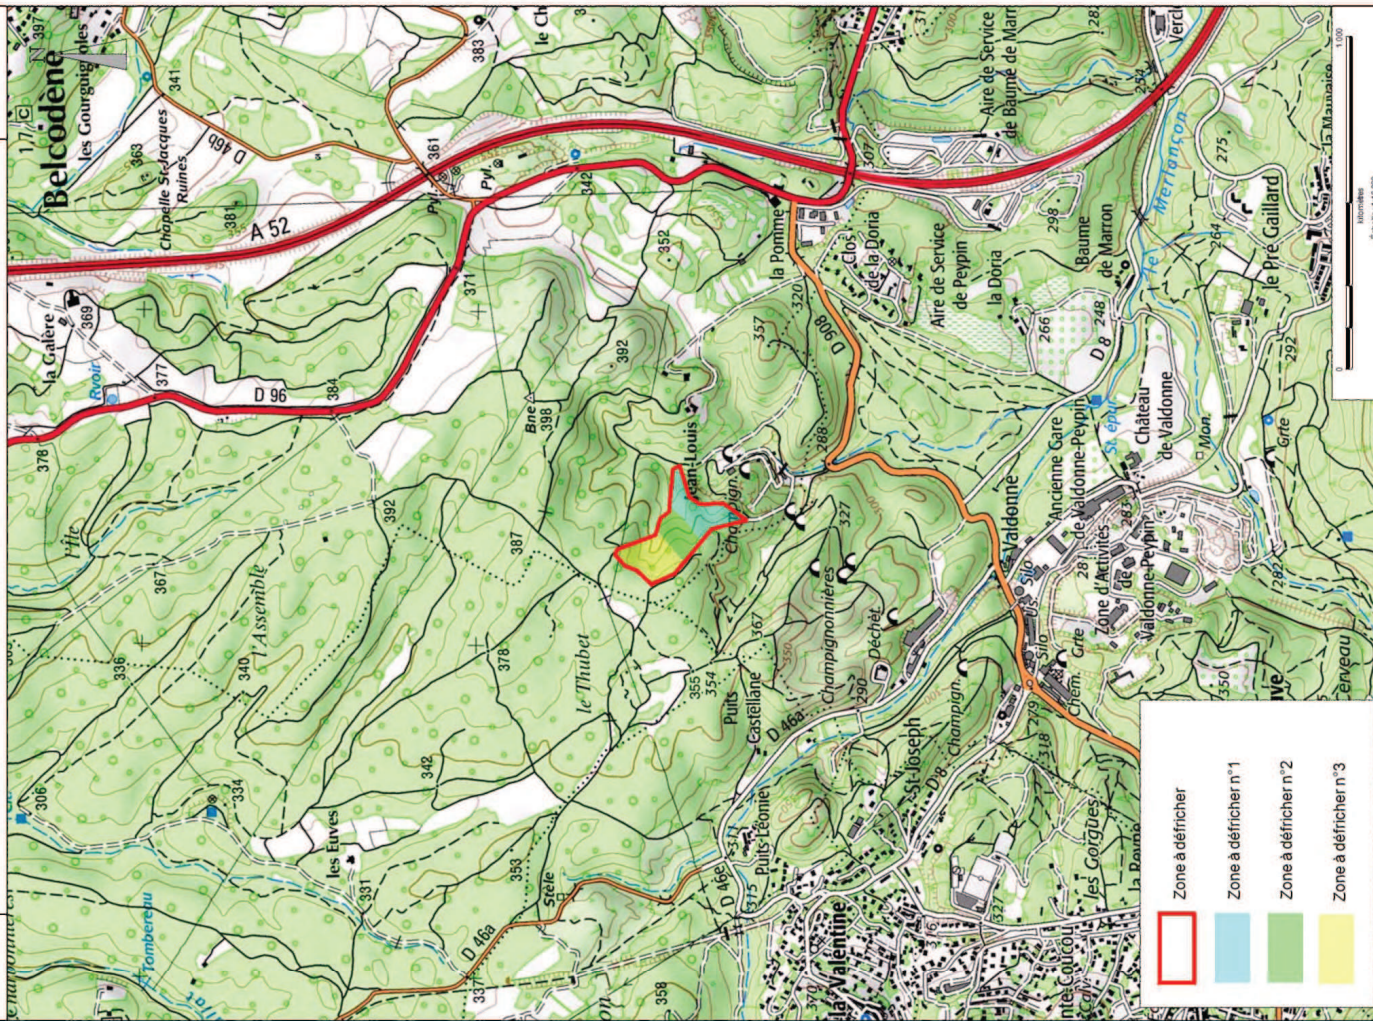

BRONZO

Localisation de la zone à défricher

BRONZO

Localisation de la zone à défricher

Photos de la zone à défricher prises le 1^{er} octobre 2014

1

2

ISDI BRONZO BELCODENE
ESTIMATION DES SURFACES D'EXTENSION
08.10.2014

Extension de l'ISDI de Belcodène
T0 :
Démarrage de l'exploitation

Extension de l'ISDI de Belcodène
T0 + 2 ans :
Comblement de la zone Inter-2

Extension de l'ISDI de Belcodène
T0 + 4 ans :
Comblement de la zone Inter-1

Extension de l'ISDI de Belcodène
T0 + 7 ans :
Comblement de la zone du Grand Vallon et fin d'exploitation

BRONZO

Localisation de la zone à défricher