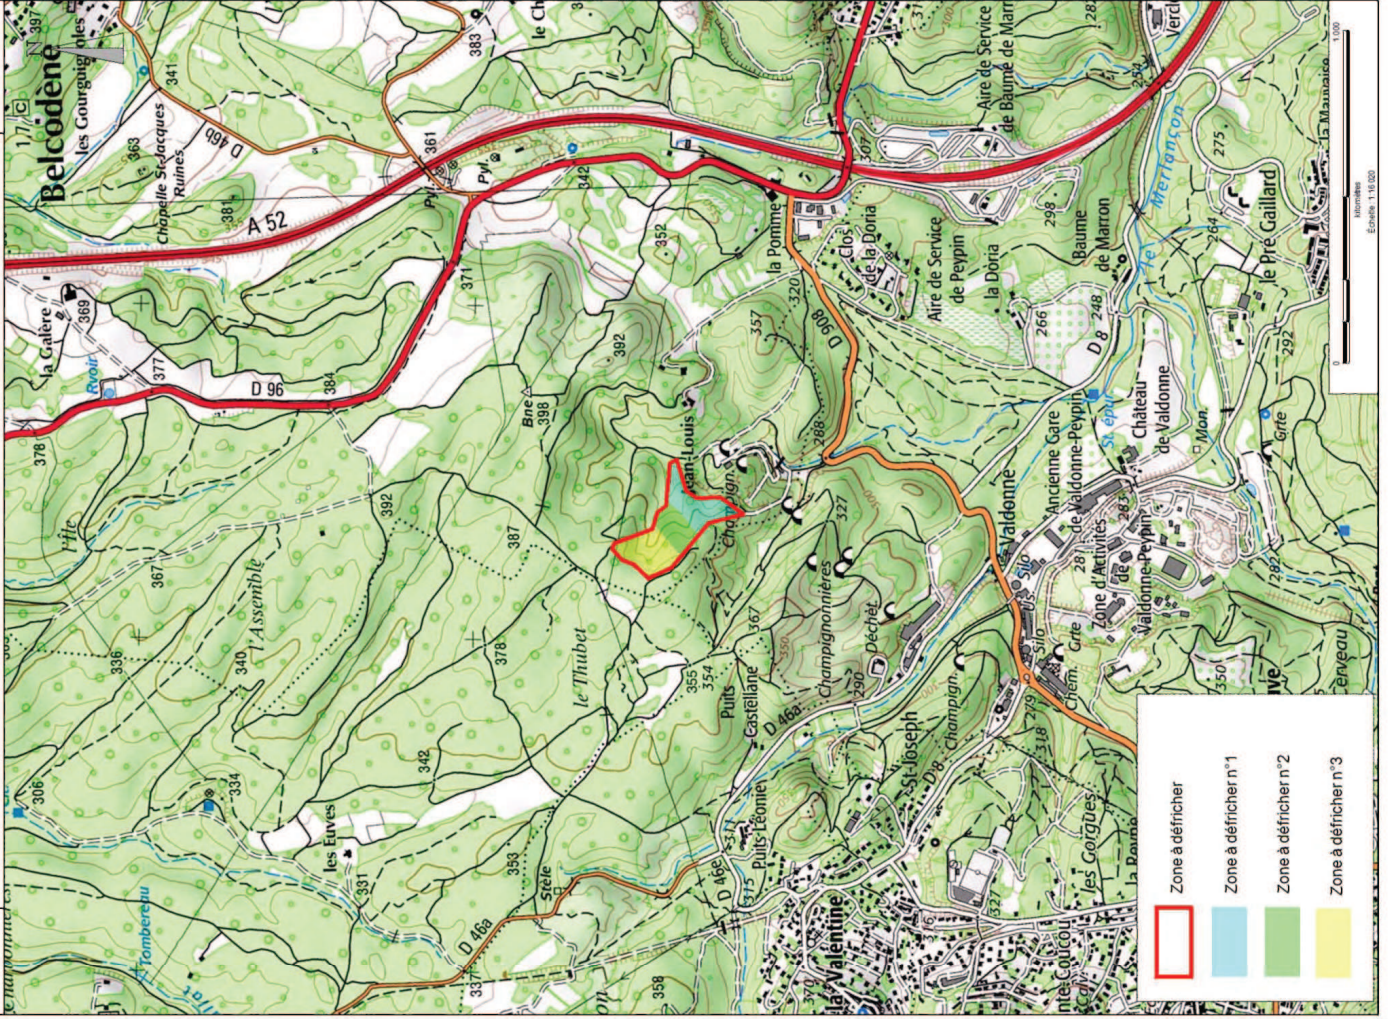

BRONZO

Localisation de la zone à défricher

BRONZO

Localisation de la zone à défricher

Photos de la zone à défricher prises le 1^{er} octobre 2014

1

2

ISDI BRONZO BELCODENE
ESTIMATION DES SURFACES D'EXTENSION
08.10.2014

Extension de l'ISDI de Belcodène
T0 :
Démarrage de l'exploitation

Extension de l'ISDI de Belcodène
T0 + 2 ans :
Comblement de la zone Inter-2

Extension de l'ISDI de Belcodène
T0 + 4 ans :
Comblement de la zone Inter-1

Extension de l'ISDI de Belcodène
T0 + 7 ans :
Comblement de la zone du Grand Vallon et fin d'exploitation

BRONZO

Localisation de la zone à défricher