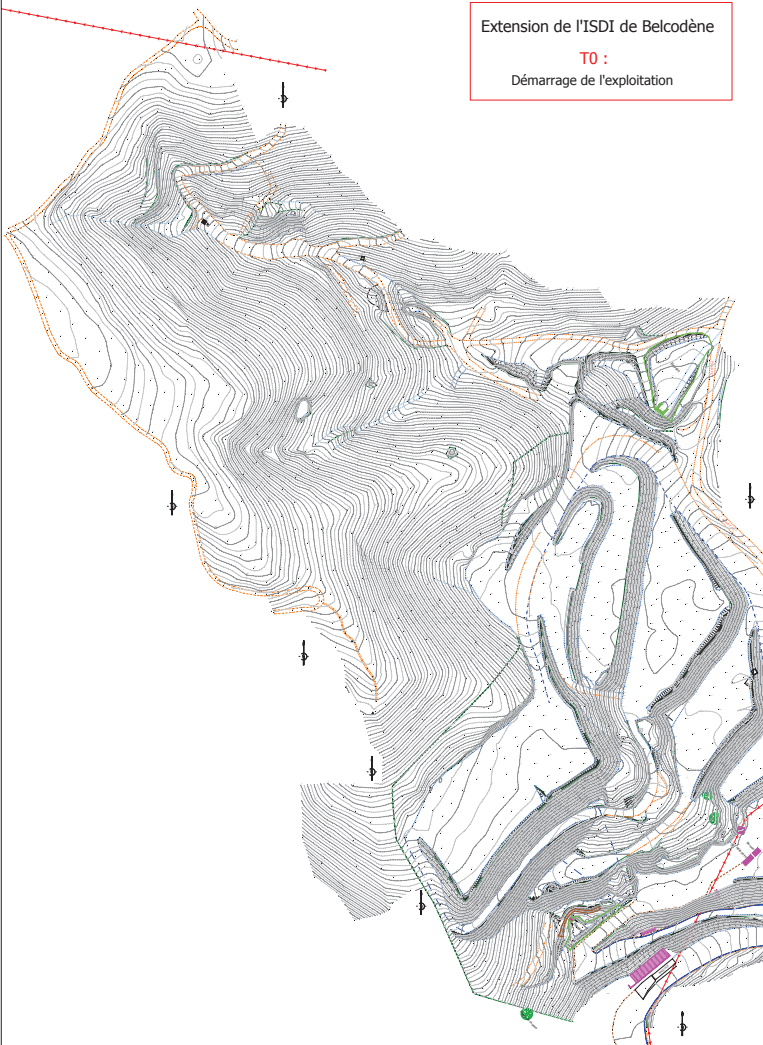

BRONZO

Localisation de la zone à défricher

BRONZO

Localisation de la zone à défricher

Photos de la zone à défricher prises le 1^{er} octobre 2014

1

2

ISDI BRONZO BELCODENE
ESTIMATION DES SURFACES D'EXTENSION
08.10.2014

Extension de l'ISDI de Belcodène
T0 :
Démarrage de l'exploitation

Extension de l'ISDI de Belcodène
T0 + 2 ans :
Comblement de la zone Inter-2

Extension de l'ISDI de Belcodène
T0 + 4 ans :
Comblement de la zone Inter-1

Extension de l'ISDI de Belcodène
T0 + 7 ans :
Comblement de la zone du Grand Vallon et fin d'exploitation

BRONZO

Localisation de la zone à défricher