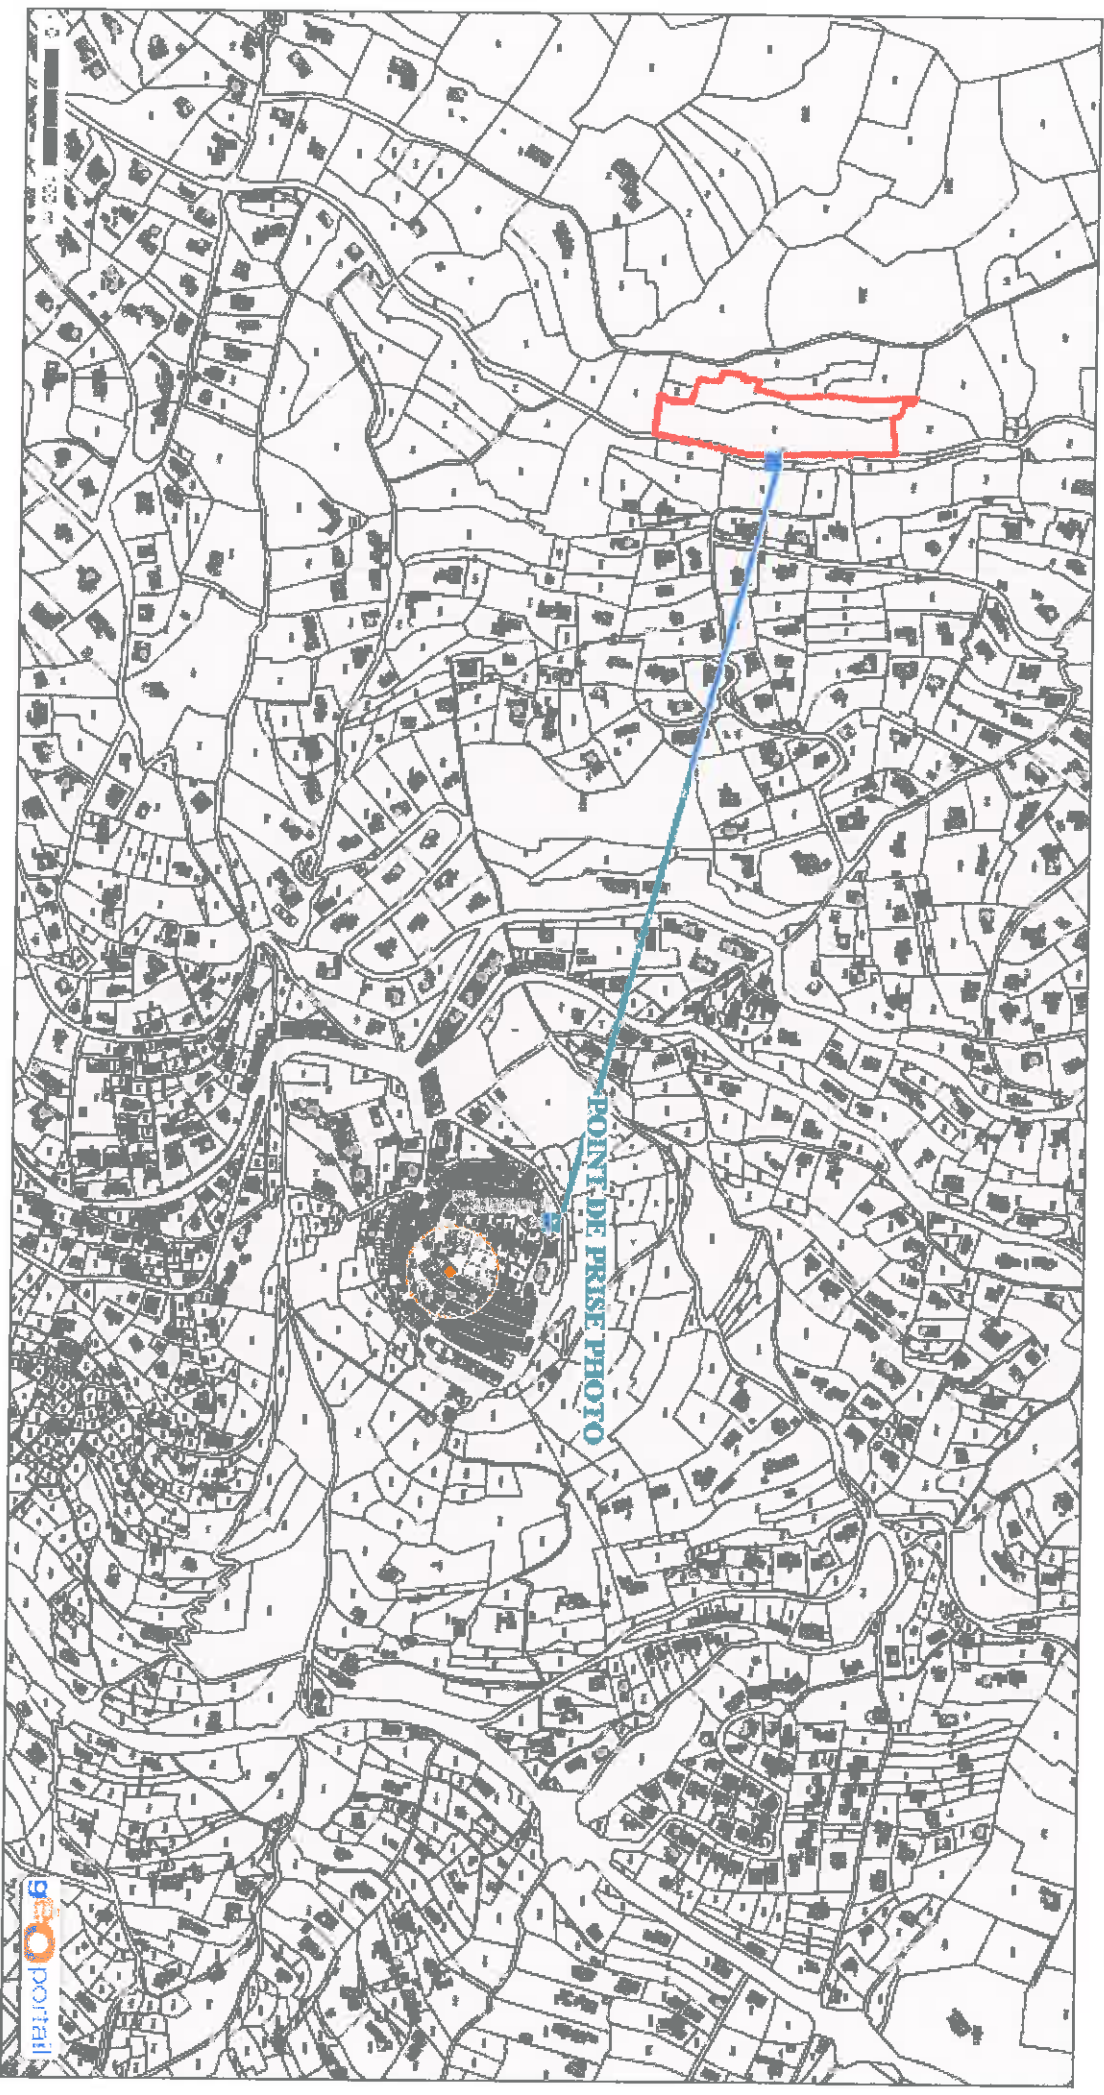

© IGN 2015 - www.geoportail.gouv.fr/mutations-lesjates

Longitude : 7° 10' 07.4" E
Latitude : 43° 45' 45.6" N

Photographie de près

© IGN 2015 - www.geoportail.gouv.fr/monuments-meuris

Longitude : 7° 10' 32.6" E

Latitude : 43° 45' 40.3" N

Photographie de loin