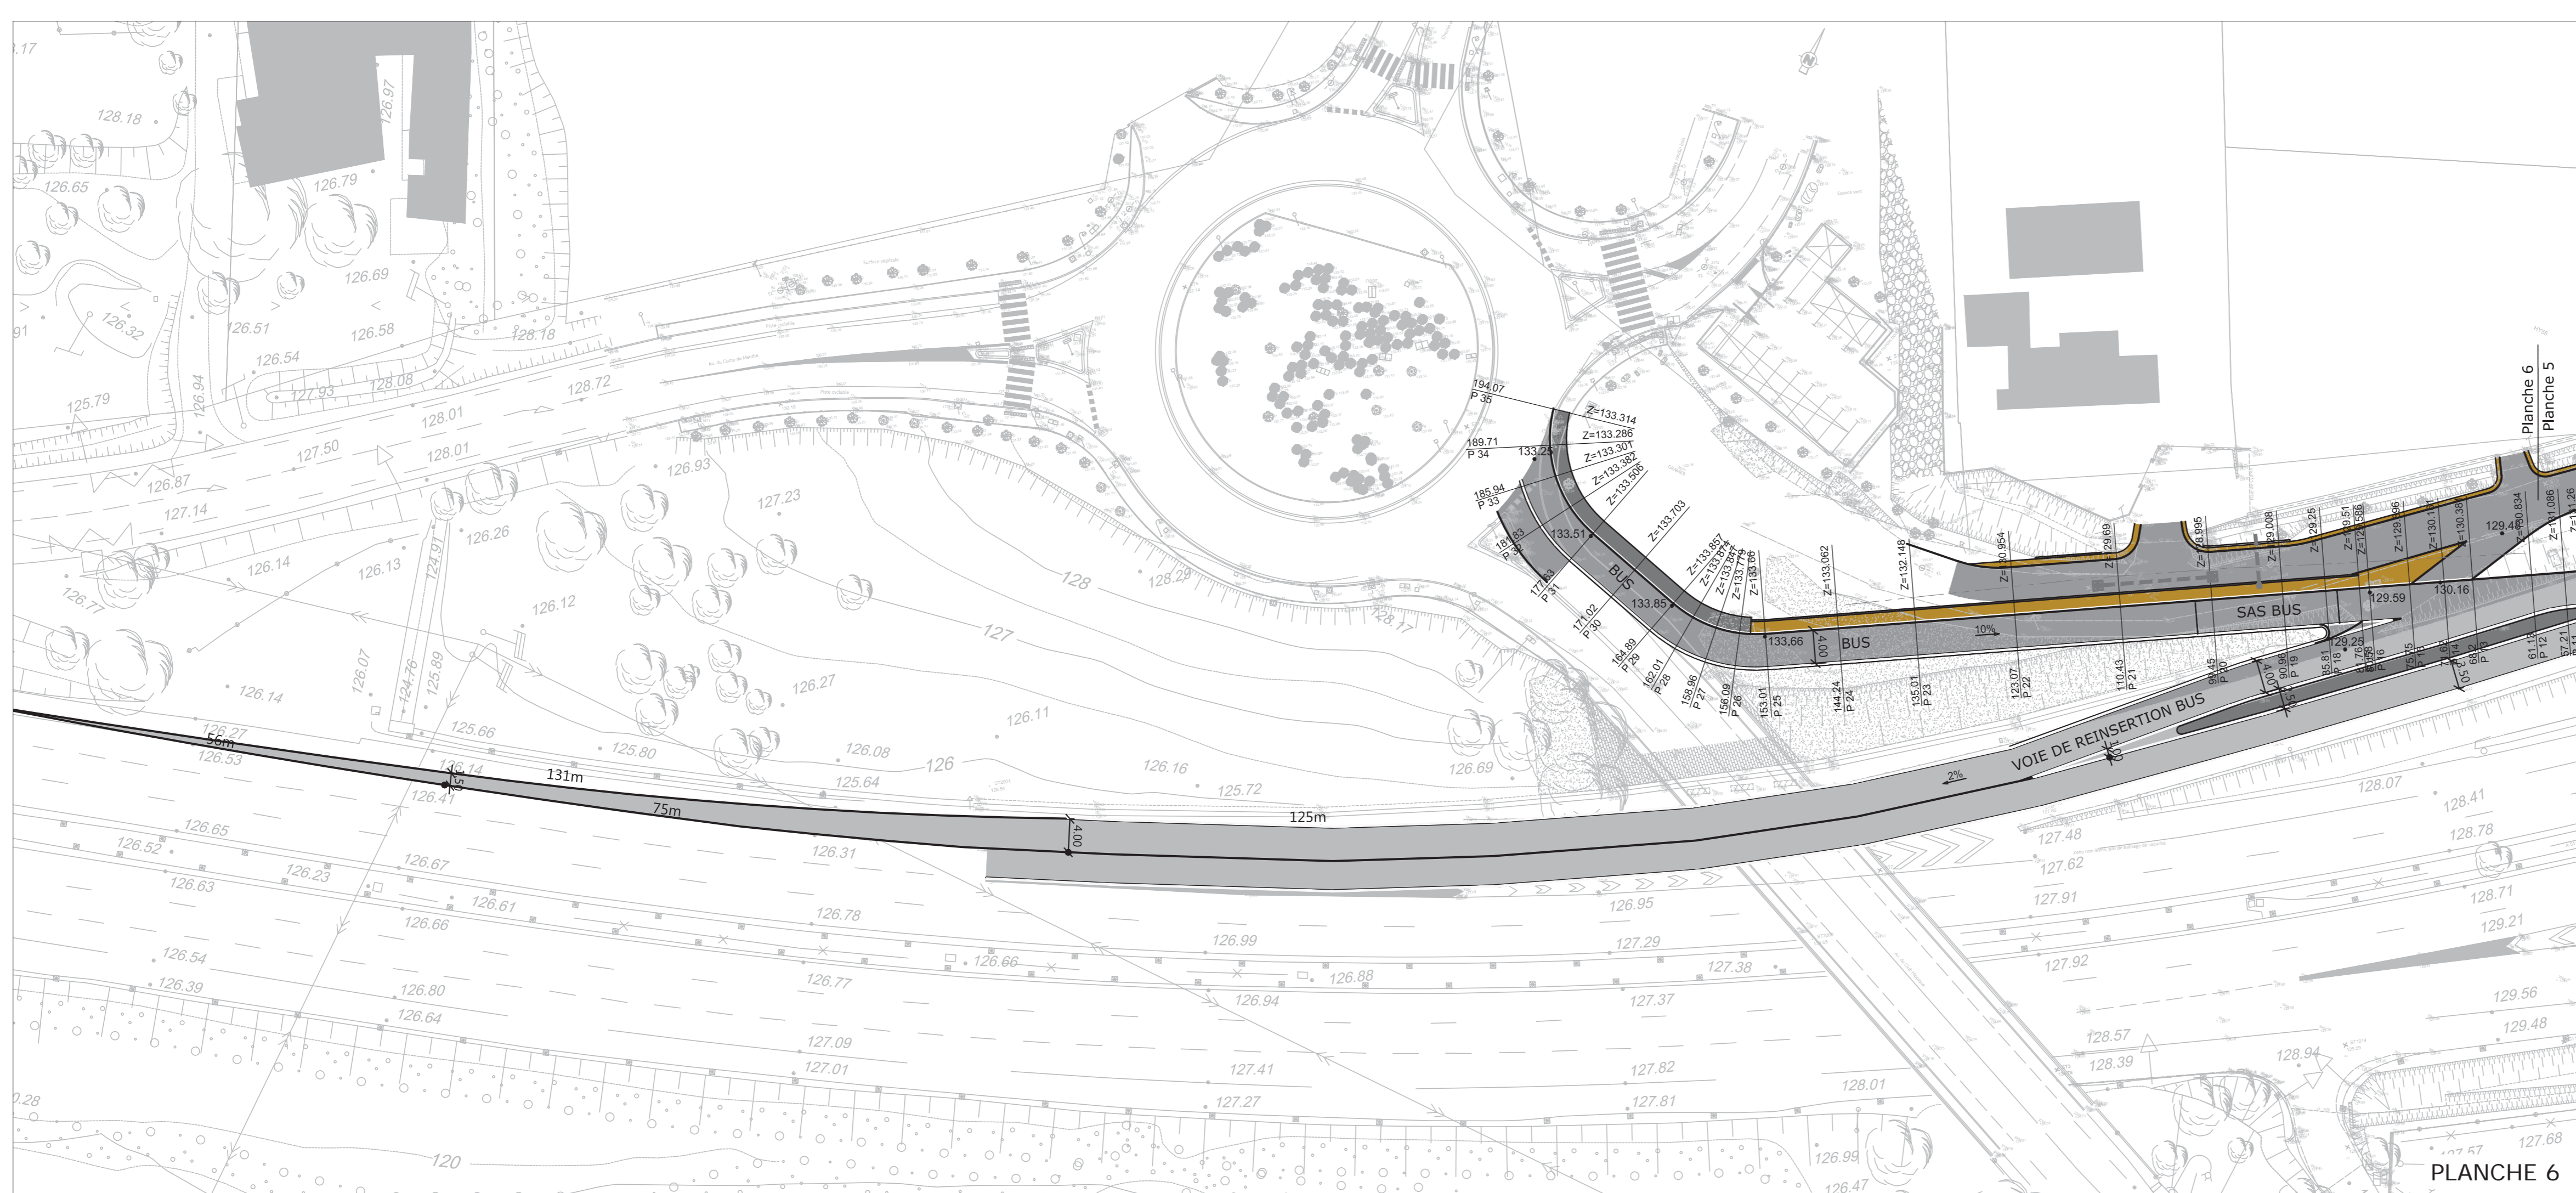

PLANCHE 6

MAITRISE D'OUVRAGE

COMMUNAUTE
D'AGLOMERATION
DU PAYS D'AIX

**CREATION D'UN COULOIR BUS
AVENUE HENRI MOURET**

MAITRISE D'OEUVRE :

Conseil Aménagement Paysage

PLAN D'AMENAGEMENT
Vue en plan
Planche 5 et 6

Date d'émission
JUIL. 2014

Echelle
1/500

Lot	Phase d'Etudes	Numéro de Document	Indice
V.R.D.	AVP	VRD-23	0

IND.	DATE	AUTEUR	MODIFICATION