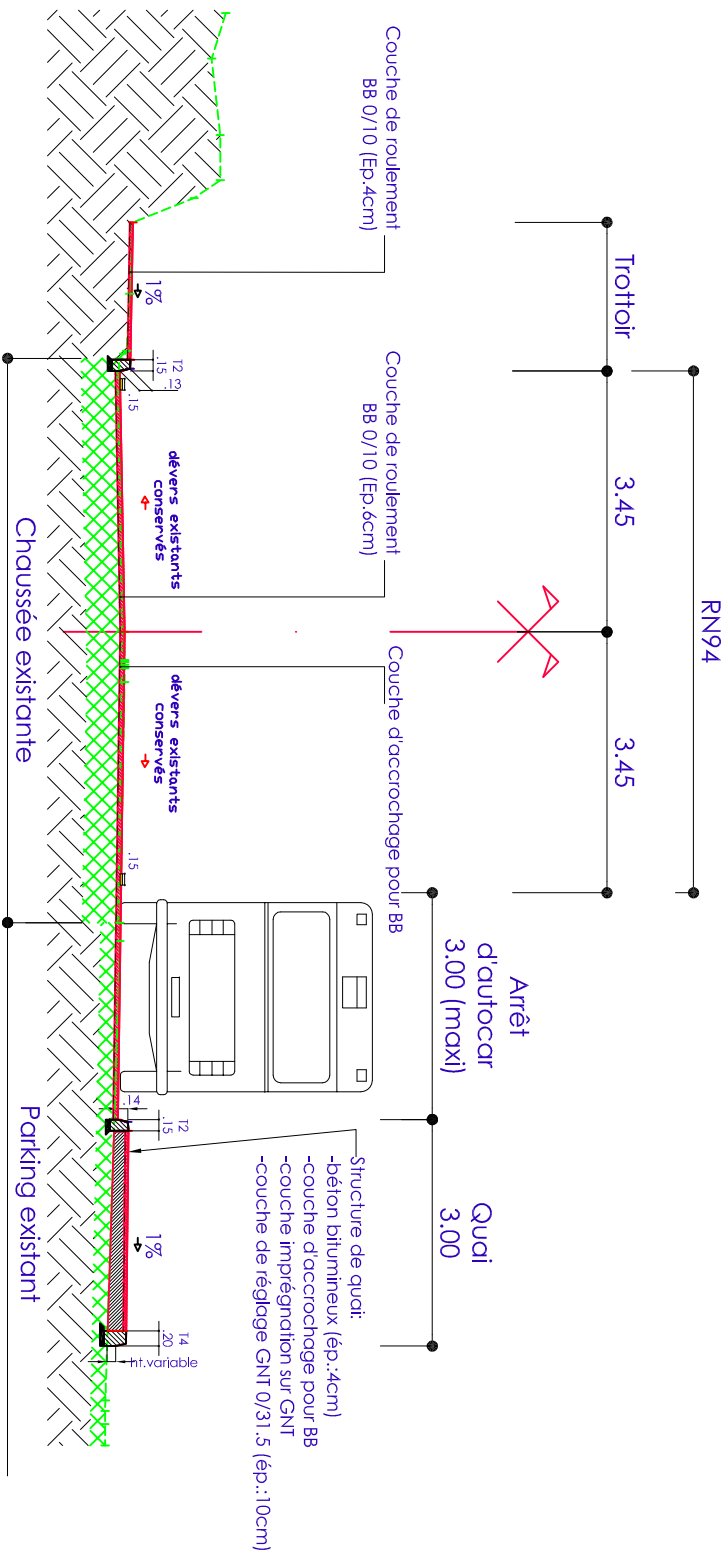

# PROFIL TYPE

## Aménagement arrêt d'autocar

\*\*\*

Echelle : 1/100

### Détail trottoir

Echelle : 1/50

### Détail quai

Echelle : 1/50