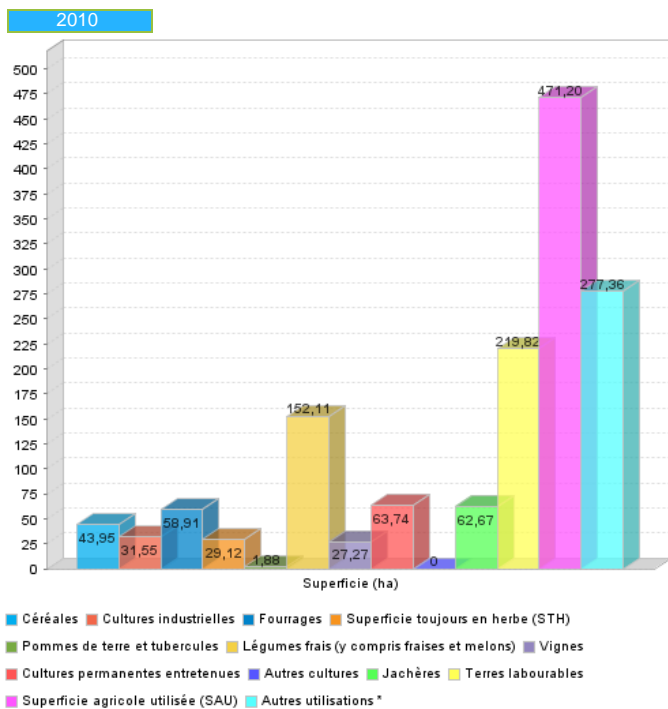

EYRAGUES

Chiffres clés des communes

Edition 2013

EYRAGUES

- ▣ **Adresse :** Hôtel de Ville
13630 - EYRAGUES
- ▣ **Tél :** 04 90 24 99 00
Fax : 04 90 92 85 91
- ▣ **E-mail :** eyragues.secretariatgeneral@fr.oleane.com
Site Web : www.eyragues.com
- ▣ **Maire :** GILLES Max
Autre(s) mandat(s) électif(s) : Vice Président de la Communauté de Communes
- ▣ **Arrondissement :** ARLES
Canton : CHATEAURENARD
Zone d'emploi : CHATEAURENARD
Structures intercommunales : Communauté de Communes Rhône Alpilles Durance
Superficie : 20.09km²
Code INSEE : 13036

Agriculture

Recensement Agricole

Les exploitations et SAU

	2010
Nombre d'exploitations	86
Surface des exploitations (ha)	471,20

Principales cultures (en Ha)

Cheptel vif (en Nombre)

Sources : Direction Régionale de l'Alimentation, de l'Agriculture et de la Forêt Paca - DRAAF Paca , Chambre d'Agriculture des Bouches-du-Rhône
 Pour plus d'infos : draaf.paca.agriculture.gouv.fr/, www.agri13.fr