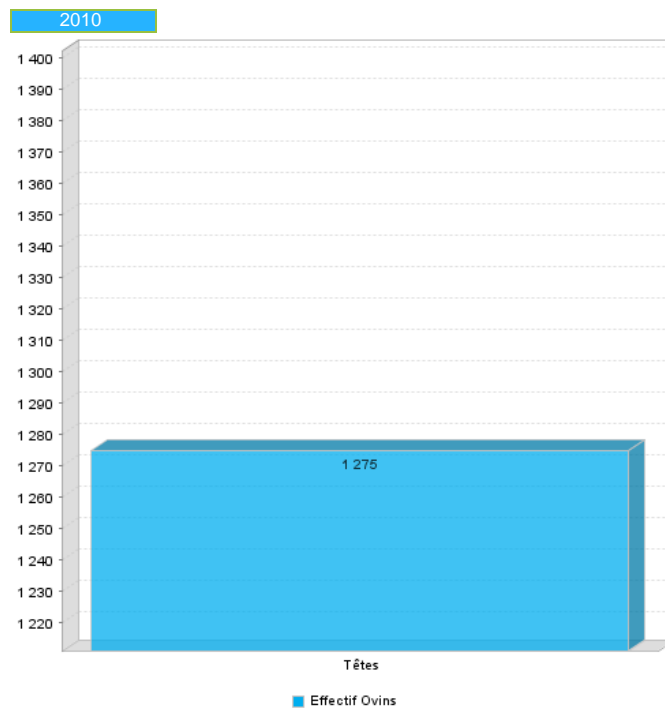

Agriculture

Recensement Agricole

Les exploitations et SAU

	2010
Nombre d'exploitations	86
Surface des exploitations (ha)	471,20

Principales cultures (en Ha)

Cheptel vif (en Nombre)

Sources : Direction Régionale de l'Alimentation, de l'Agriculture et de la Forêt Paca - DRAAF Paca , Chambre d'Agriculture des Bouches-du-Rhône
 Pour plus d'infos : draaf.paca.agriculture.gouv.fr/, www.agri13.fr