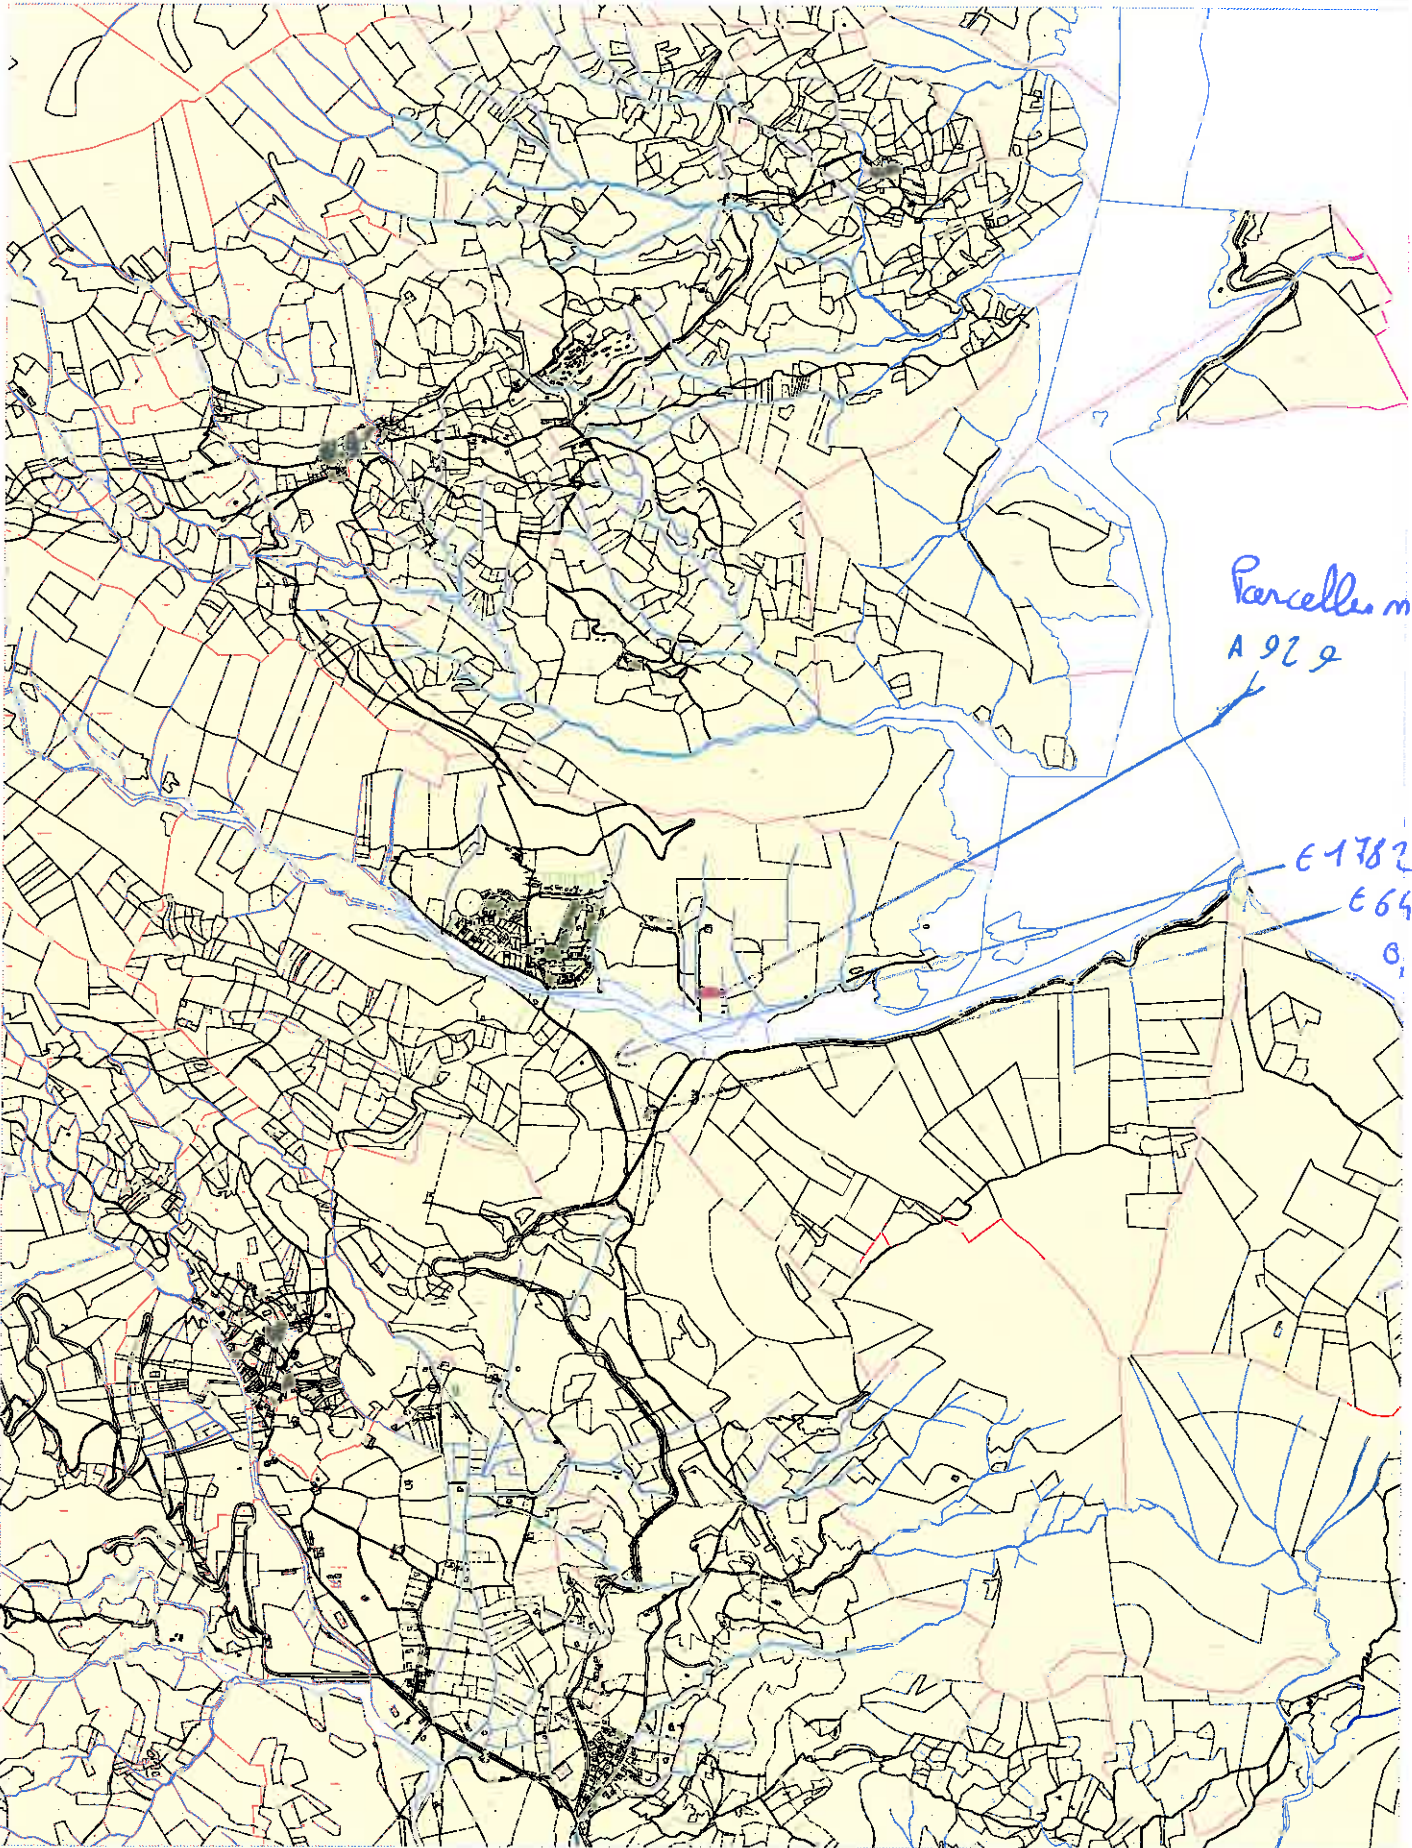

Photo 1

E 698

Bande lairie
convertie au foin du matin

Région de montagne qui celle du projet
qui sont men en culture

Région de montagne qui celle du projet
qui sont men en culture

X

X

X

Photo m-3

Ponte à demerger
Belle 11 929

Photo n°4

Vue de la borda de la pendente 1712

039 A 929

3120 m²

Echelle 1/25000

Photo 2