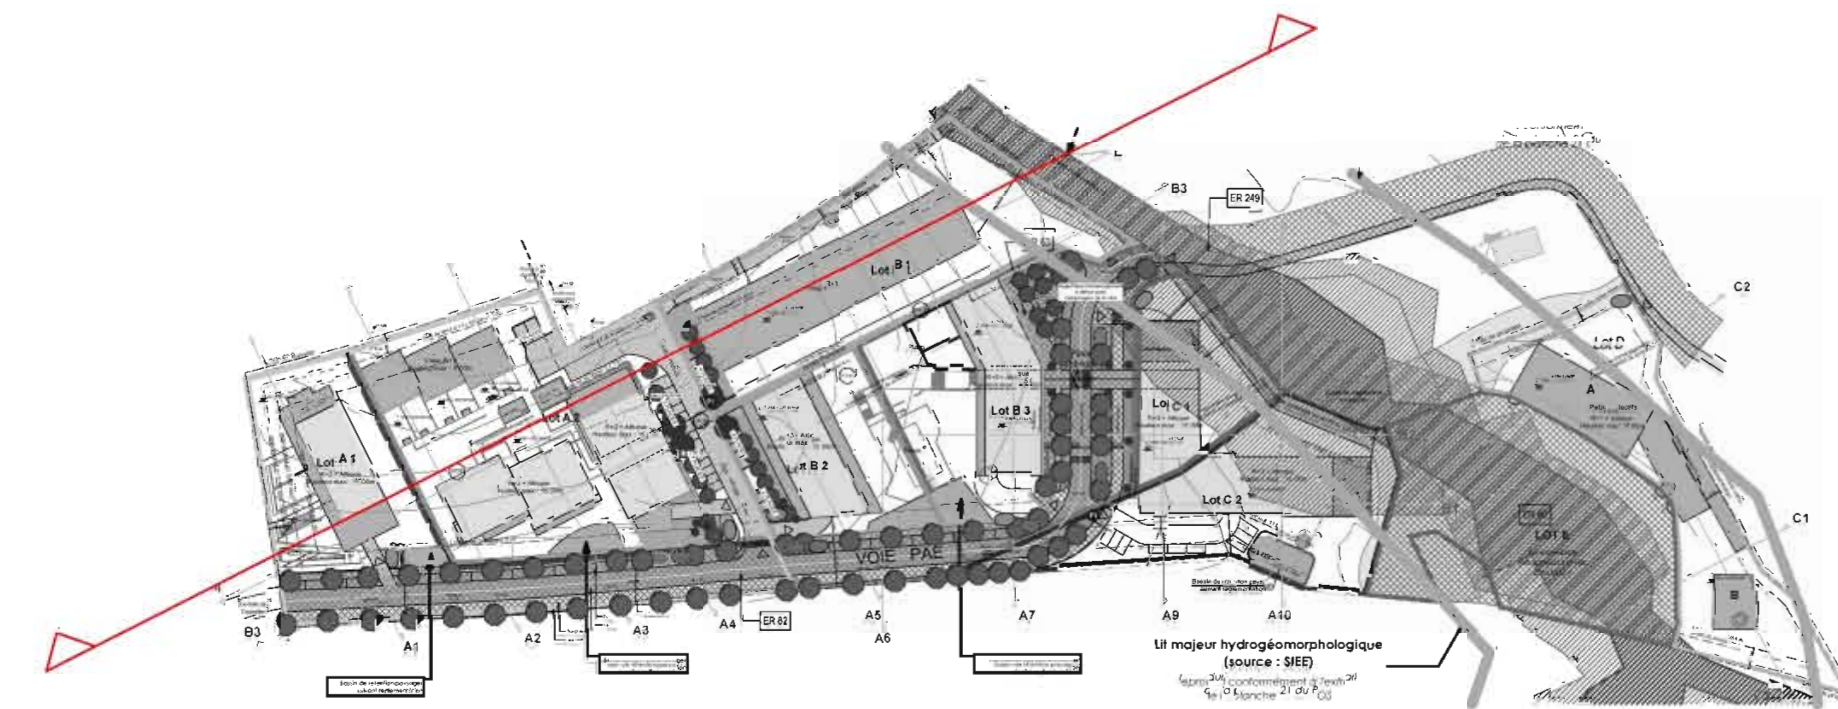

COUPE PAYSAGERE SELON PROFIL AA'

DESIGNATION ET LIEU DE L'OPERATION	MAITRISE D'OUVRAGE			MAITRISE D'OEUVRE		AFFAIRE	PHASE	DATE	INDICE	ECHELLE
Opération de logements - Domaine de Ste Anne Quartier de Val Fleuri - commune Aix en Provence	SACOGIVA 6, place du 4 septembre 13206 13284 MARSEILLE CEDEX 02	VINCI IMMOBILIER 7A, route de Galice 13090 Aix en Provence	SNC MARIGNAN RESIDENCES Le Pontant L'Espal - B&E 7, Avenue André Roustan 13016 Marseille	SARL ARIA Le Pontant L'Espal - B&E 7, Avenue André Roustan 13016 Marseille Tél : 04 91 98 14 90 Fax : 04 91 06 14 89 Courriel : aria.architectes@gmail.com	0603			Aout 2014	Demande d'examen cas par cas Etude d'impact Coupe paysagère	1:500