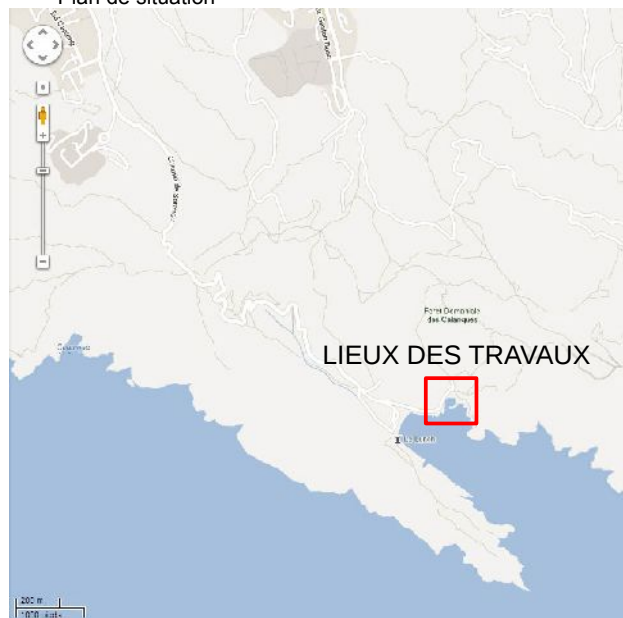

**COMMUNE DE MARSEILLE – 13009 – CALANQUE DE SORMIOU  
« DEMOLITION DE DEUX CONSTRUCTIONS »**

**PLAN DE SITUATION**

Plan de situation

ZOOM 1

ZOOM 2