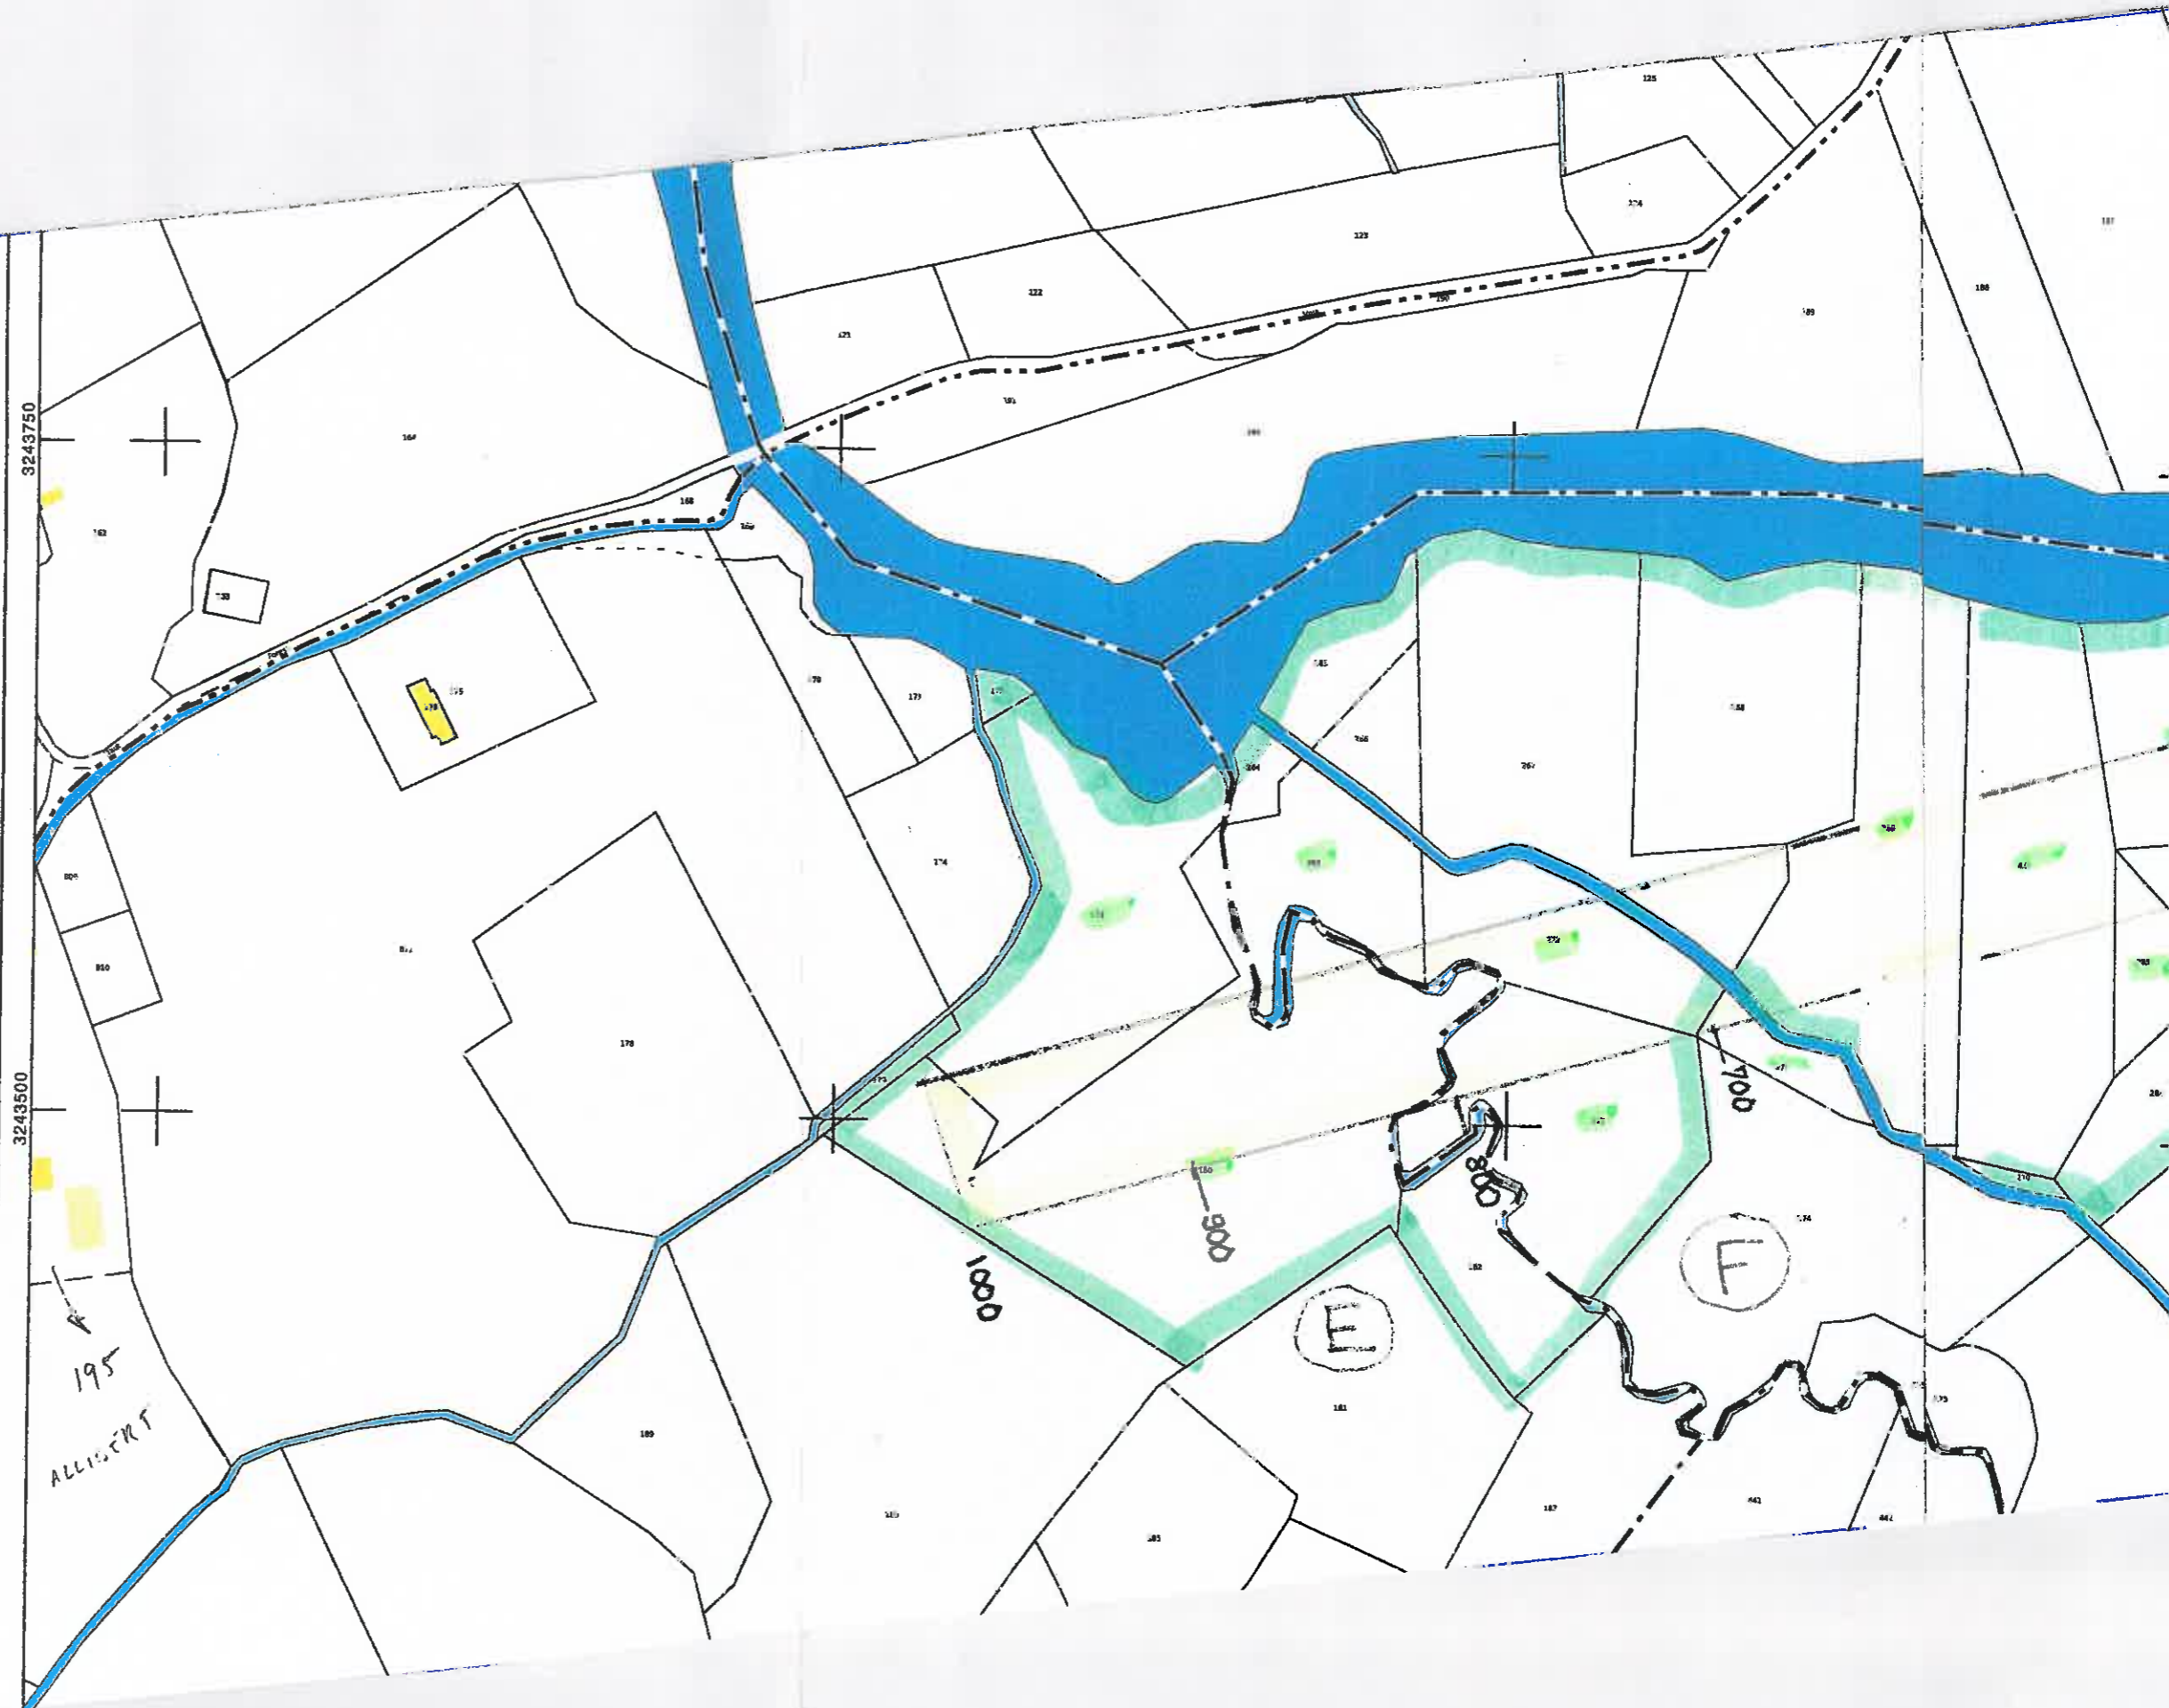

Département :
ALPES DE HAUTE PROVENCE

Commune :
SEYNE

Section : E
Feuille : 000 E 01

Échelle d'origine : 1/2500
Échelle d'édition : 1/2500

Date d'édition : 04/06/2014
(fuseau horaire de Paris)

Coordonnées en projection : RGF93CC44

Le plan visualisé sur cet extrait est géré par le
centre des impôts foncier suivant :
DIGNE LES BAINS
19 Bd Victor Hugo 04015
04015 DIGNE LES BAINS CEDEX
tél. 04-92-30-84-66 -fax 04-92-30-84-77
cdif.digne-les-bains@dgif.finances.gouv.fr

Cet extrait de plan vous est délivré par :

cadastre.gouv.fr
©2012 Ministère de l'Économie et des finances