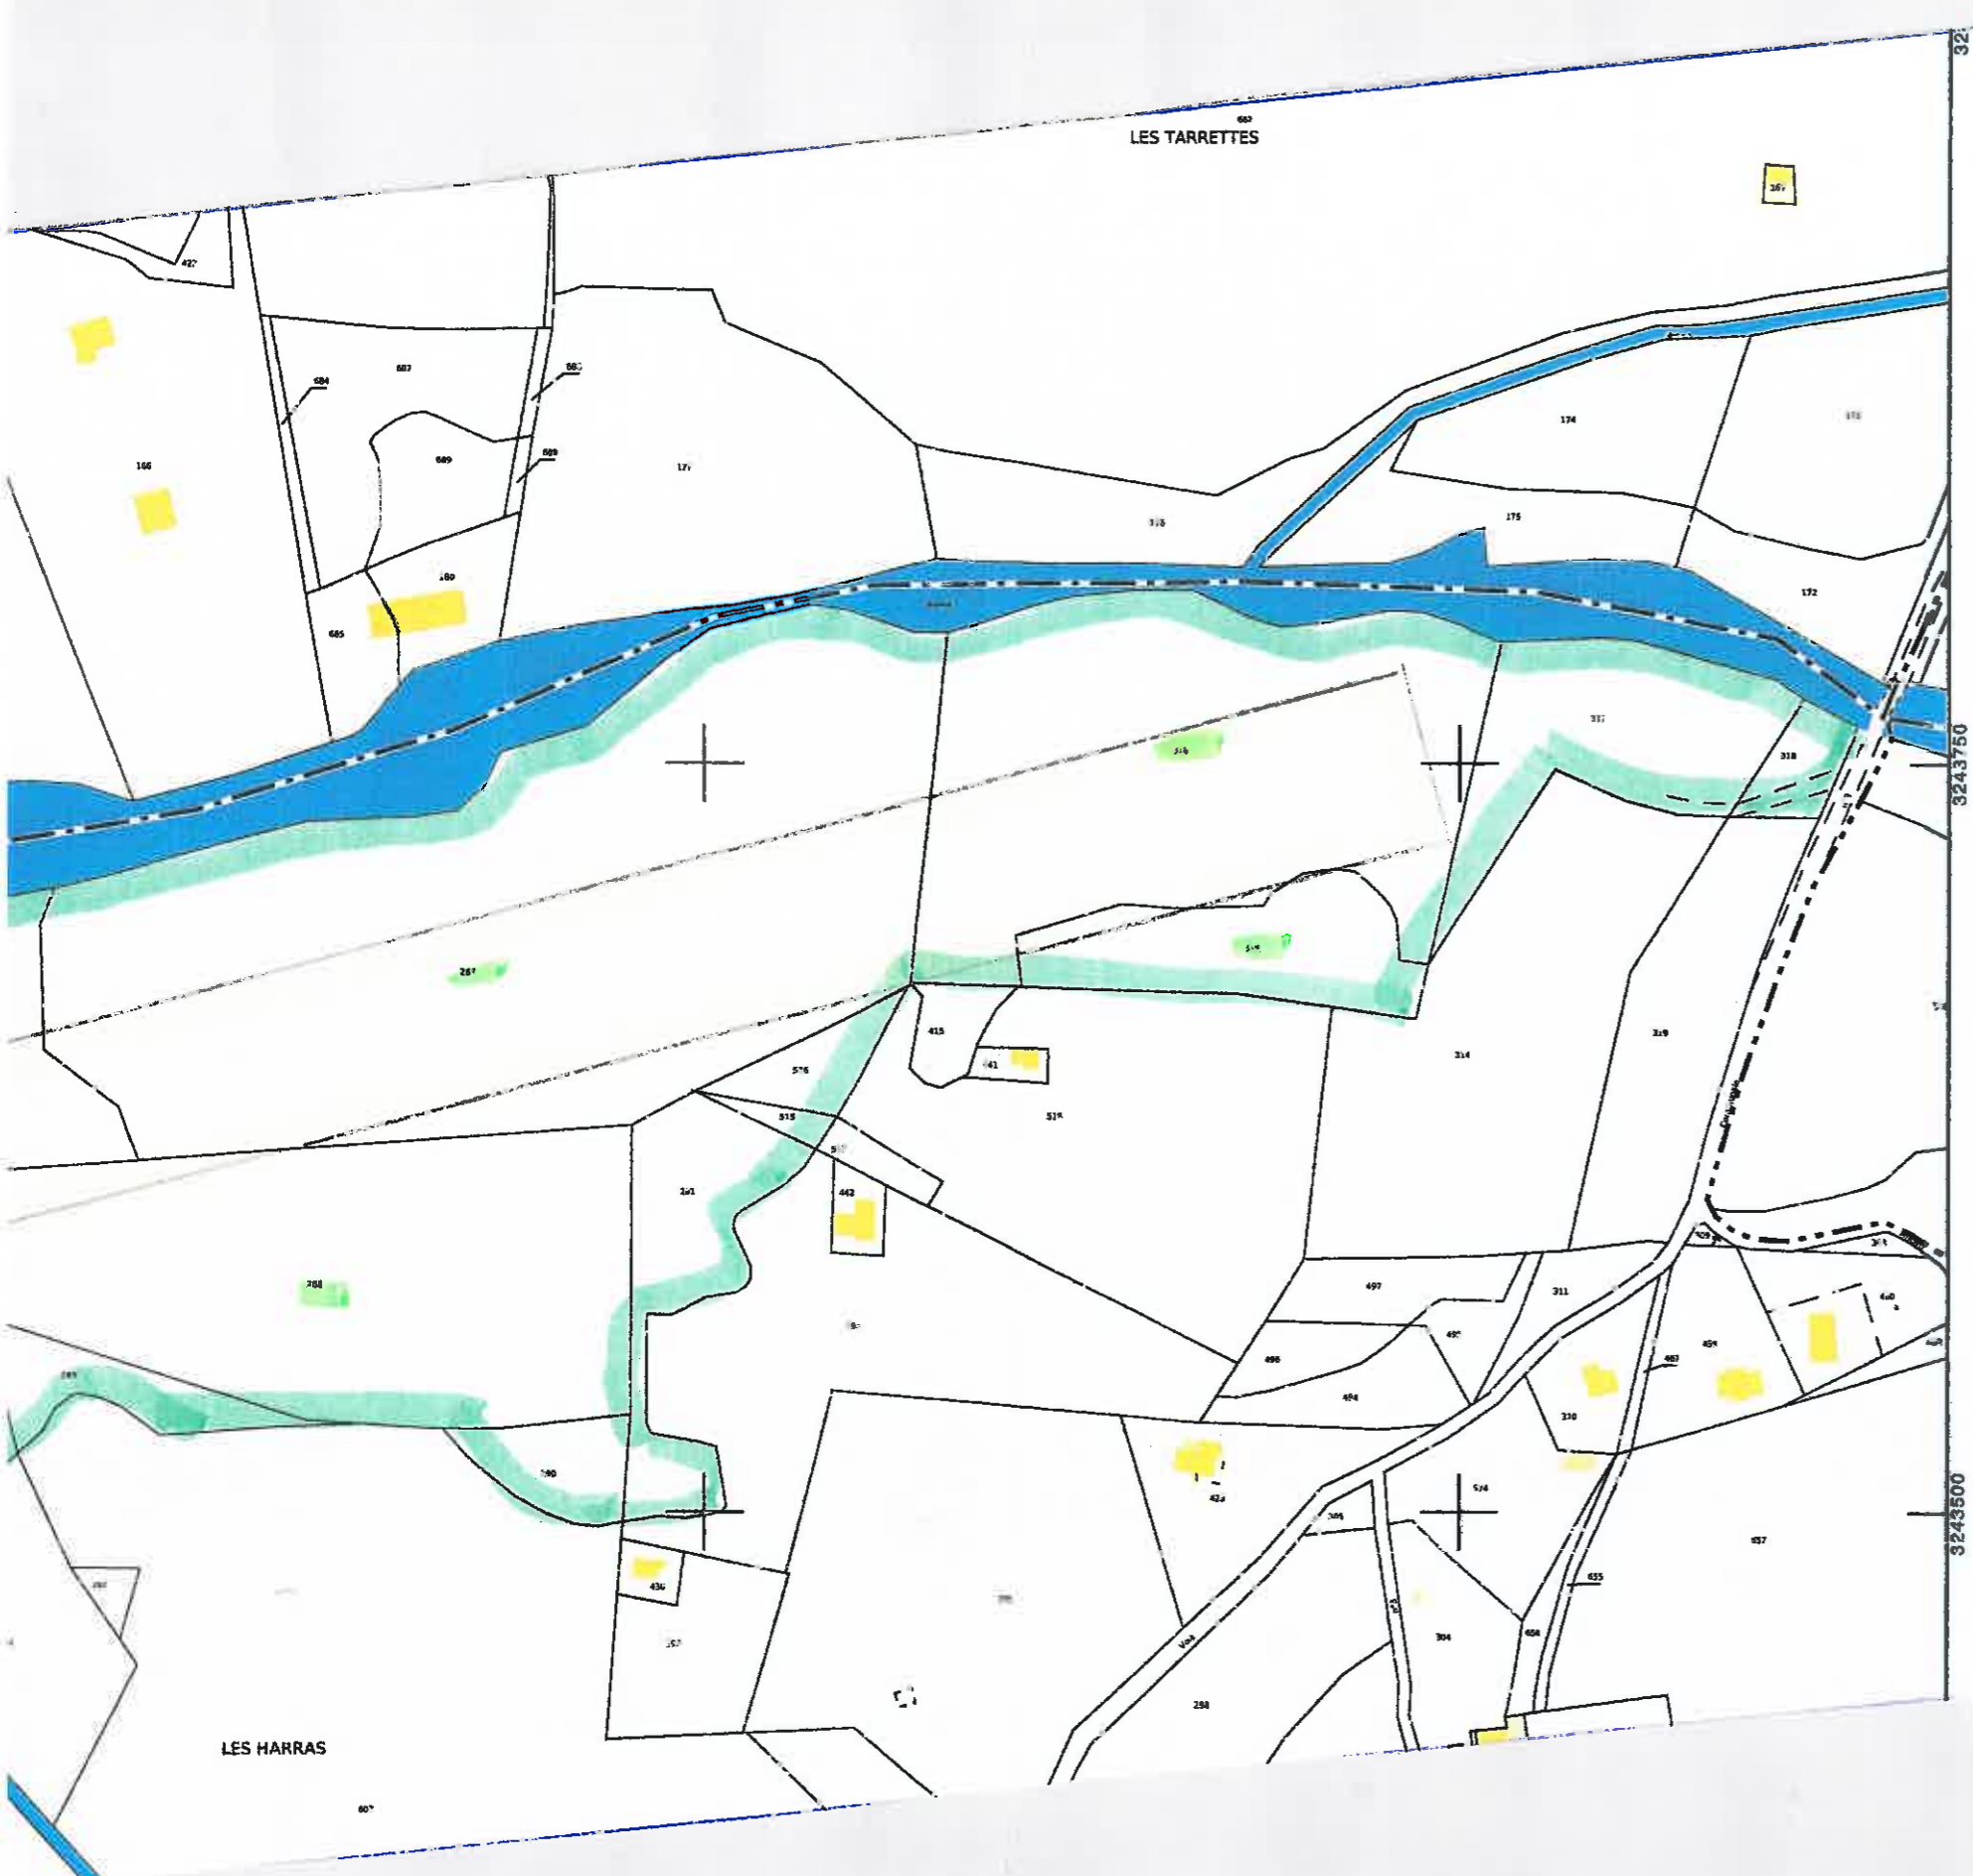

LES TARRETTES

32

LES HARRAS

3243750

3243500