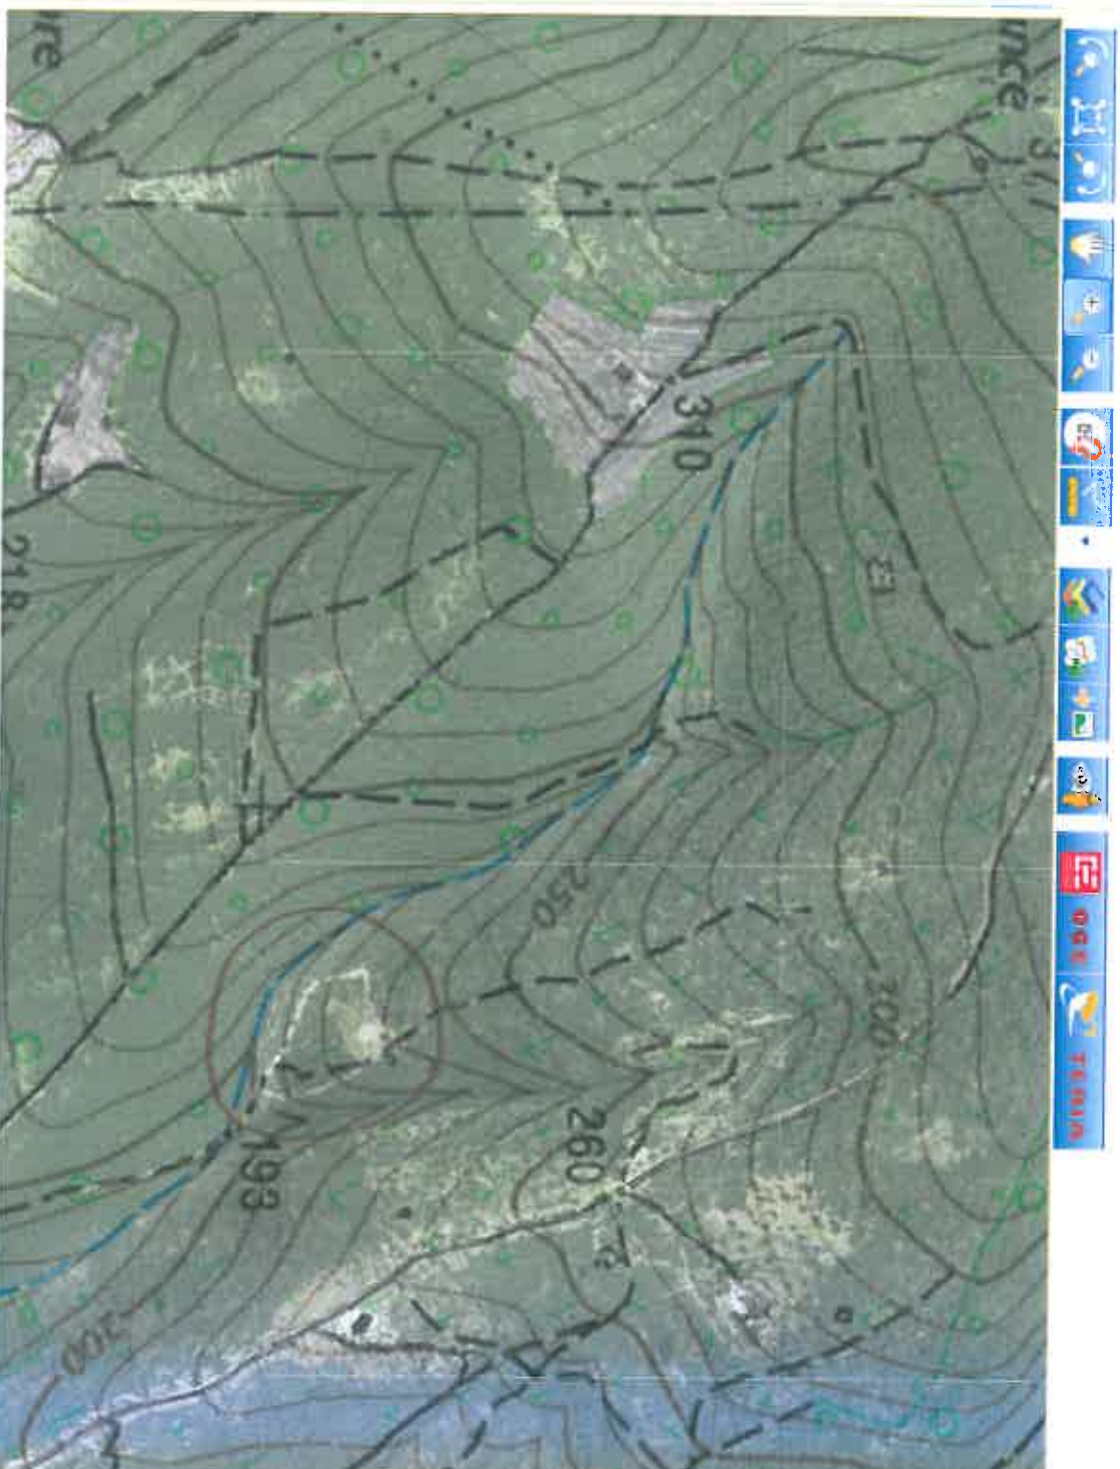

Commune Adresse Parcelle Point

VAR

LA CADIERE-D'AZUR

000

F

54

Localiser

Portail GéoFoncier de l'Ordre des Géomètres-Experts

Le portail du Foncier au service de tous

Couches de données

Résultats

Localiser

Commune Adresse Parcelle Point

VAR
LA CADIERE-D'AZUR
000
F
.54
Localiser

/// à vérifier

DIRECTION GENERALE DES IMPOTS

EXTRAIT DU PLAN CADASTRAL
INFORMATISE

Service du Cadastre

Département :

VAR

Commune :

LA CADIERE D AZUR

Section : F

Echelle d'origine : 1/5000

32

237

59

55

196

54

19

39