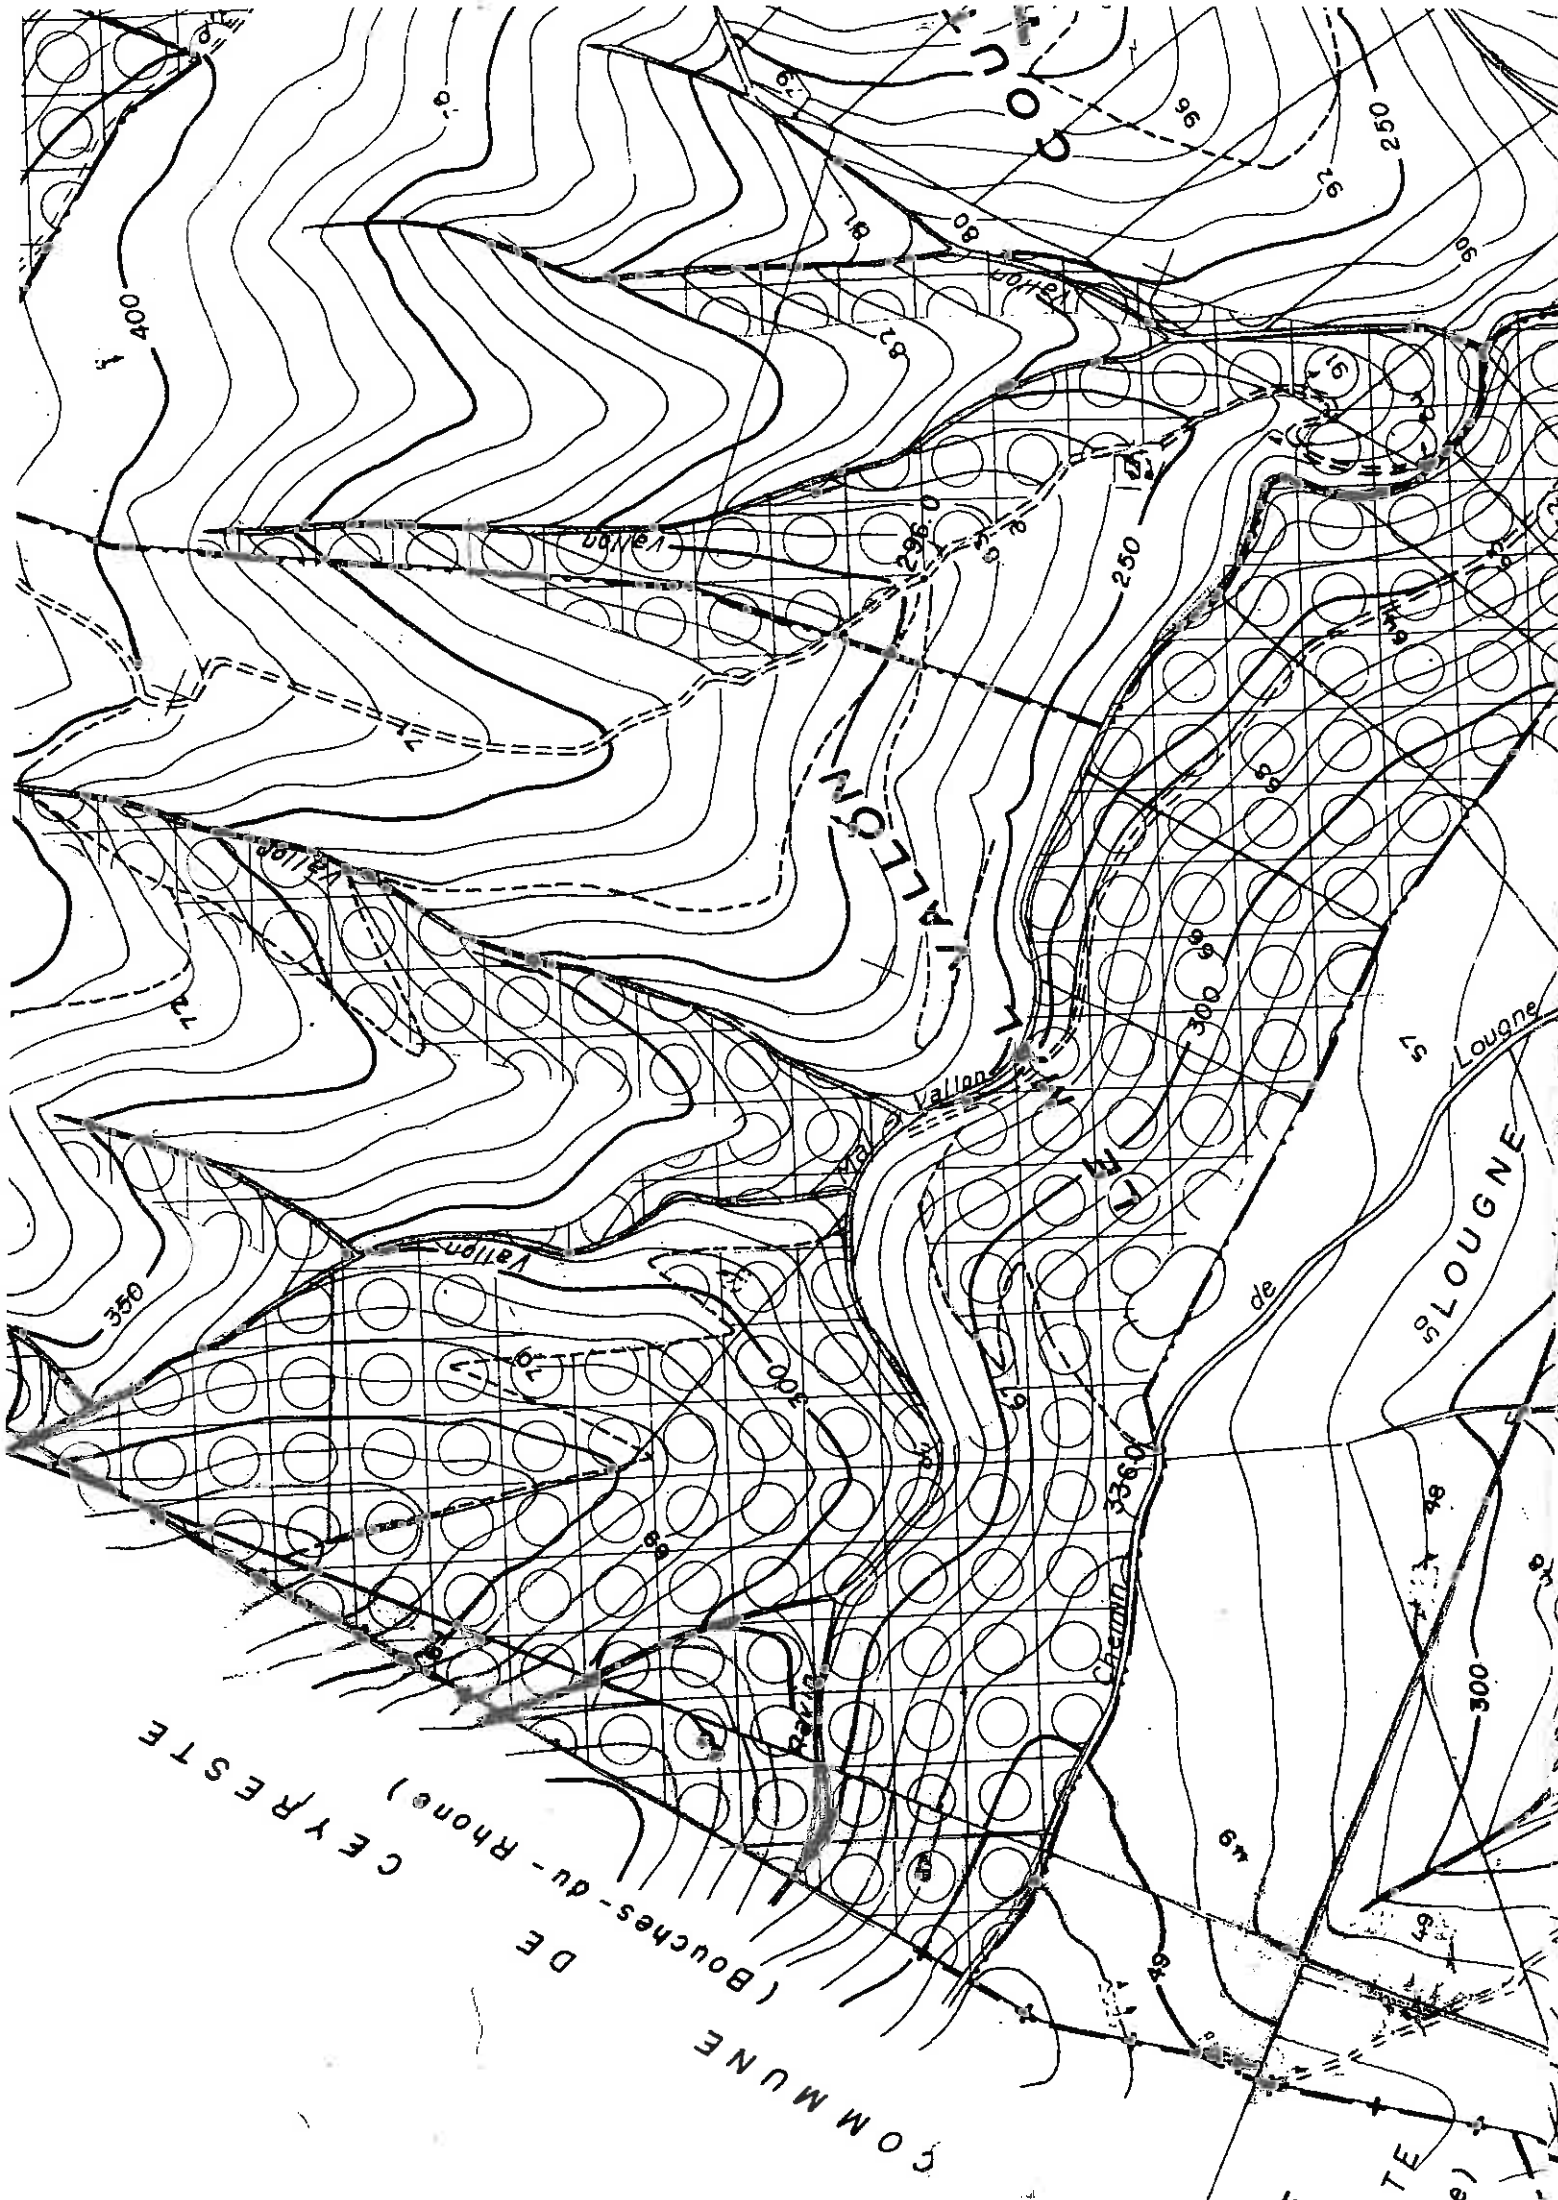

COMMUNE
(Bouches-du-Rhône)
CEYRESTE

VALLON

LOUGNE

Ceyreste