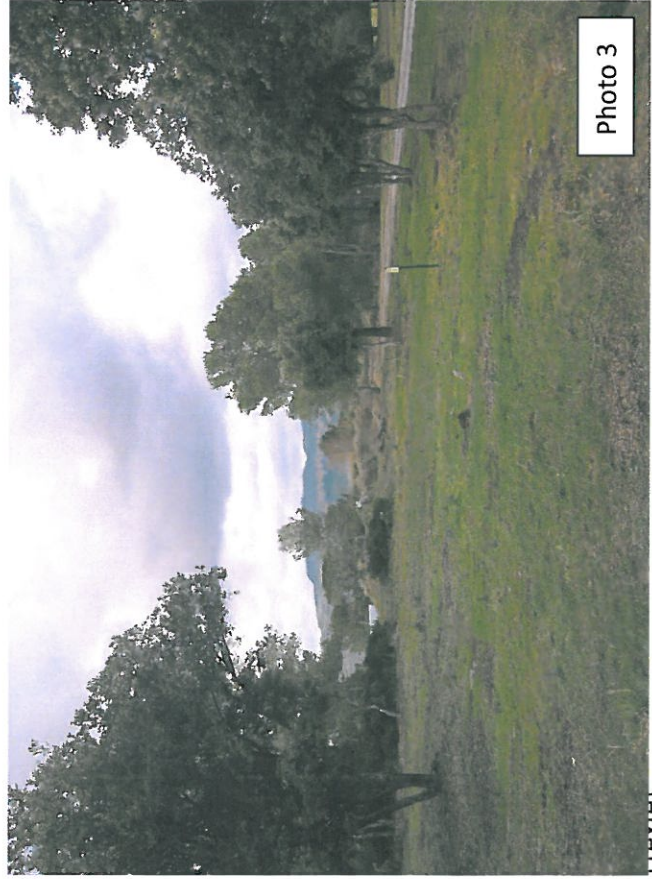

REPERAGE DES PHOTOS SUR SITE

Implantation des photos sur site dans l'emprise de l'étude d'impact de Décembre 2013

ZAC Lou Roucas - La Motte (83)
Phase 6 - V
Demande d'autorisation de défrichement

ANNEXE 3
PHOTOS SUR SITE

Avril 2014

Photo 1

Photo 2

Photo 3

Photo 4

Photo 5

Photo 6

Photo 7