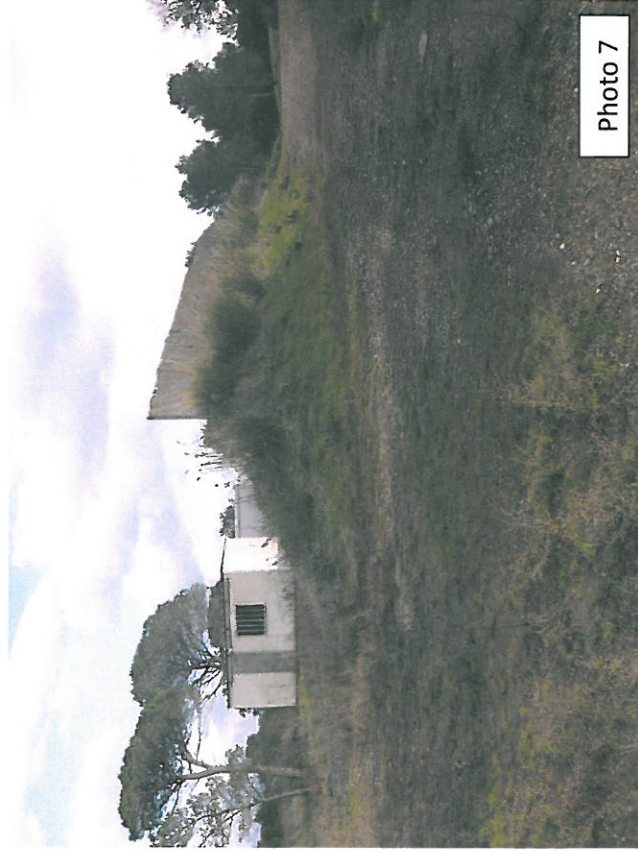

REPERAGE DES PHOTOS SUR SITE

Implantation des photos sur site dans l'emprise de l'étude d'impact de Décembre 2013

ZAC Lou Roucas - La Motte (83)
Phase 6 - V
Demande d'autorisation de défrichement

ANNEXE 3
PHOTOS SUR SITE

Avril 2014

Photo 1

Photo 2

Photo 3

Photo 4

Photo 5

Photo 6

Photo 7