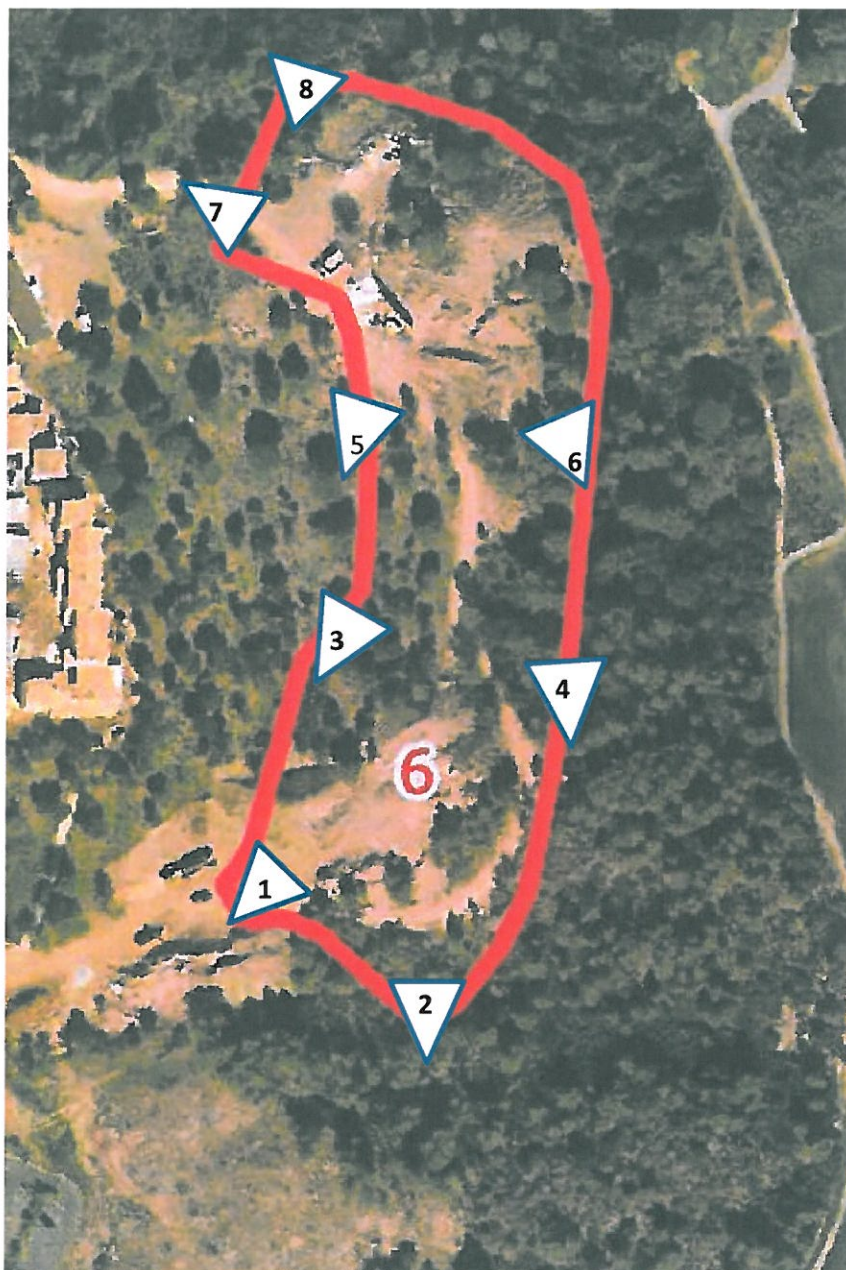

REPERAGE DES PHOTOS SUR SITE

Implantation des photos sur site dans l'emprise de l'étude d'impact de Décembre 2013

ZAC Lou Roucas - La Motte (83)
Phase 6 - V
Demande d'autorisation de défrichement

ANNEXE 3
PHOTOS SUR SITE

Avril 2014

Photo 1

Photo 2

Photo 3

Photo 4

Photo 5

Photo 6

Photo 7

Photo 8