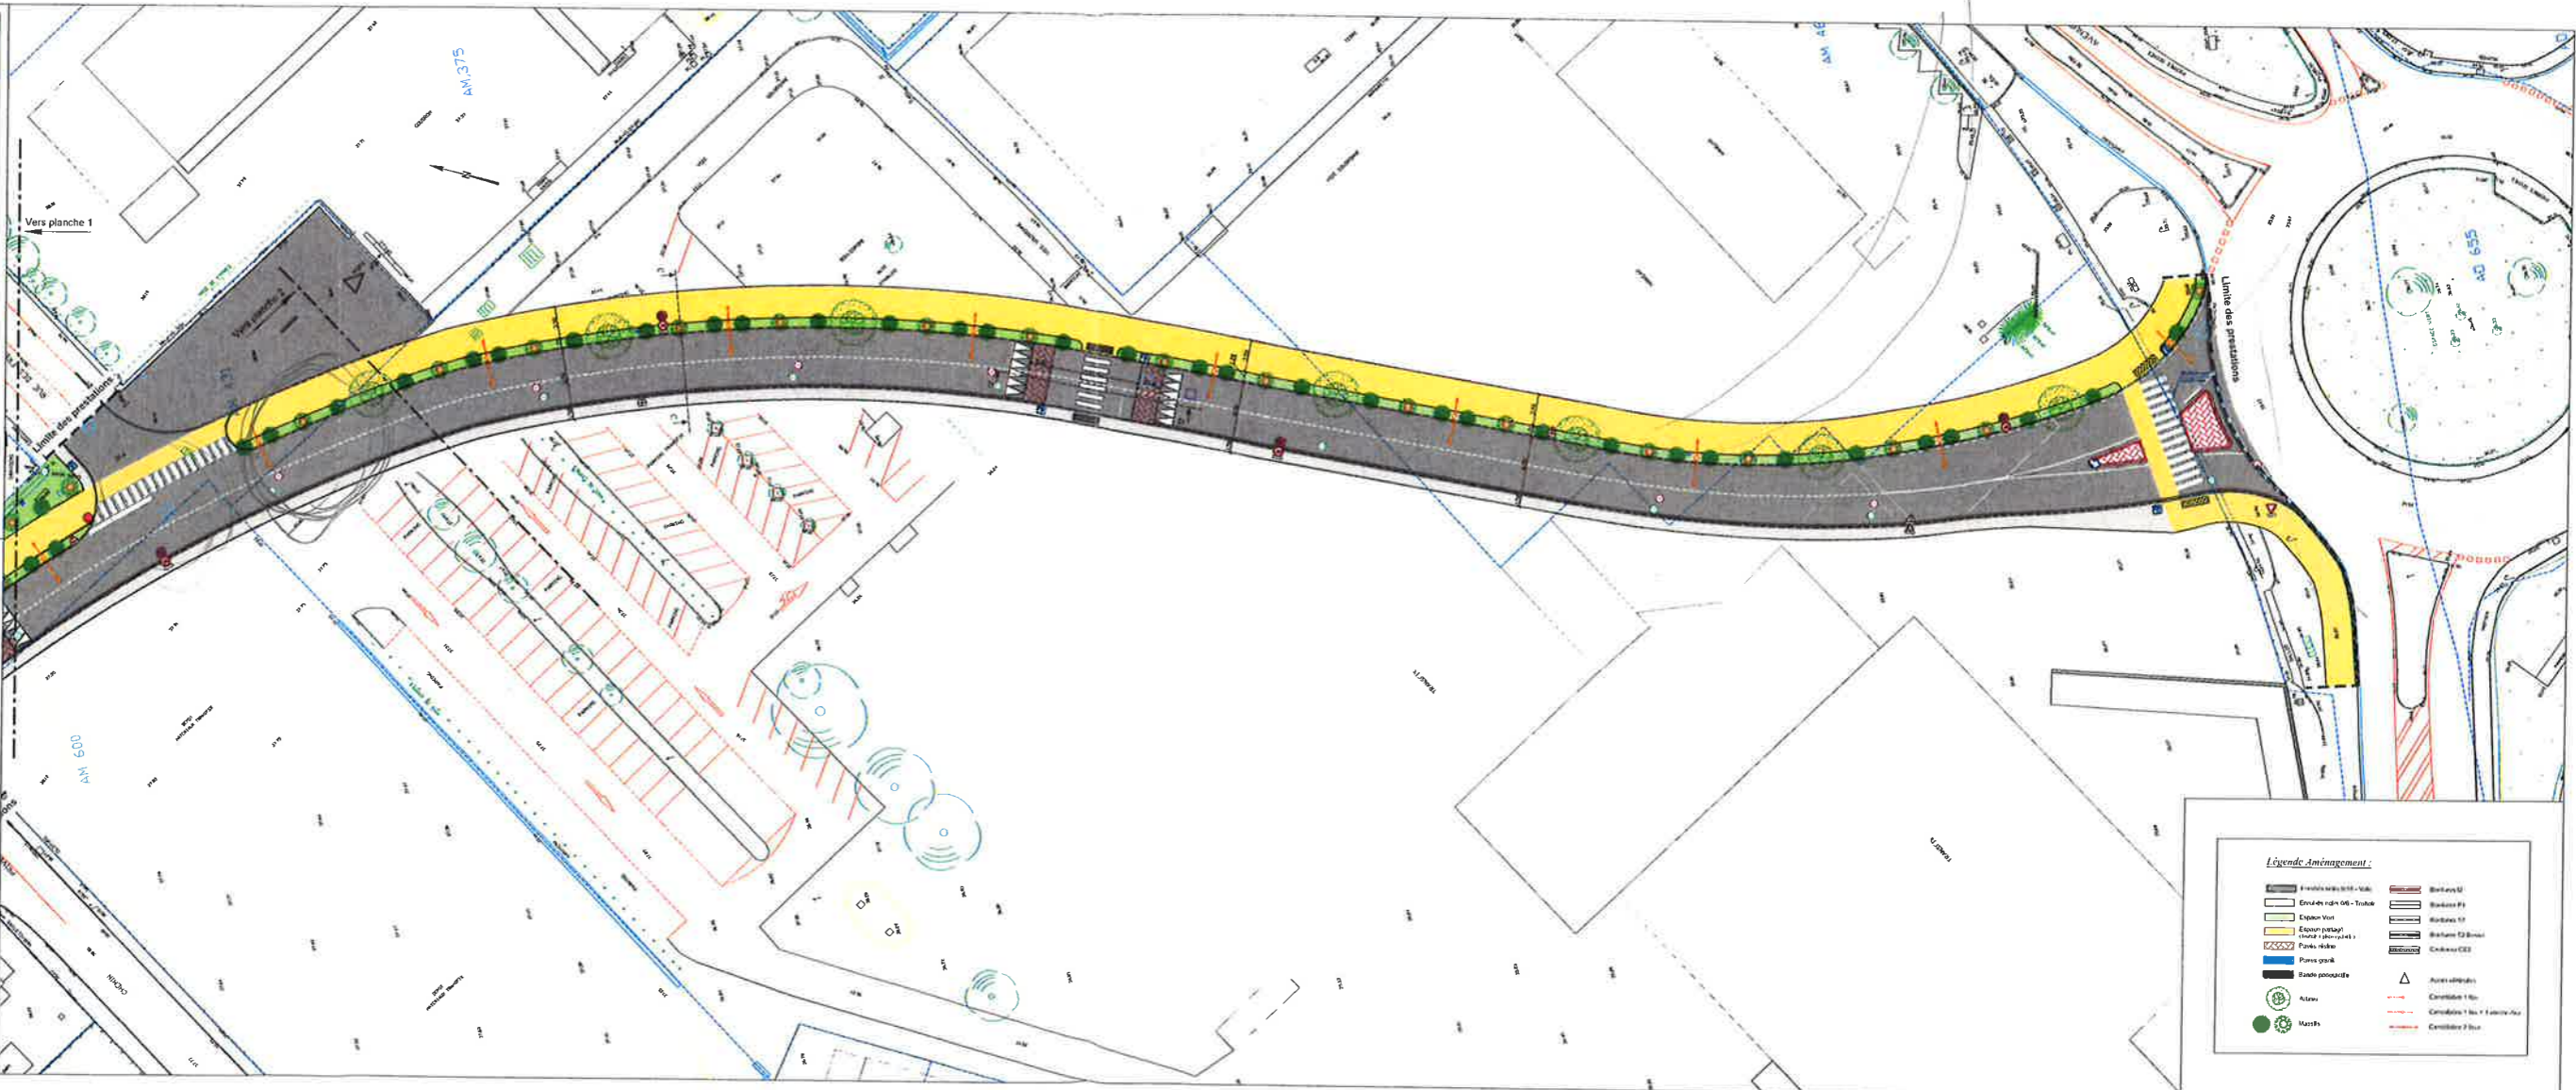

1 20
 3 50
 6 50
 1 50

 2 71

TOULON PROVENCE MEDITERRANEE
 REQUALIFICATION AVENUE FABRI DE PEIRESC
 AVENUES DE DIGNE - LAVALLEE
 BARREAU DES PLANTADES
 PLAN DE SITUATION

Echelle 1/10 000

TOULON PROVENCE MEDITERRANEE
 DEPARTEMENT DU VAR
 COMMUNE DE LA GARDE
 ZAE Secteur Est
 Requalification de voirie
BARREAU DES PLANTADES
 Plan d'aménagement général
 Planche 2

PRO

SOGREAH
 IRIS

6

SOGREAH - 4, Chemin de la Vallée - 13100 Toulon - France
 IRIS - 13100 Toulon - France

Légende Aménagement :
