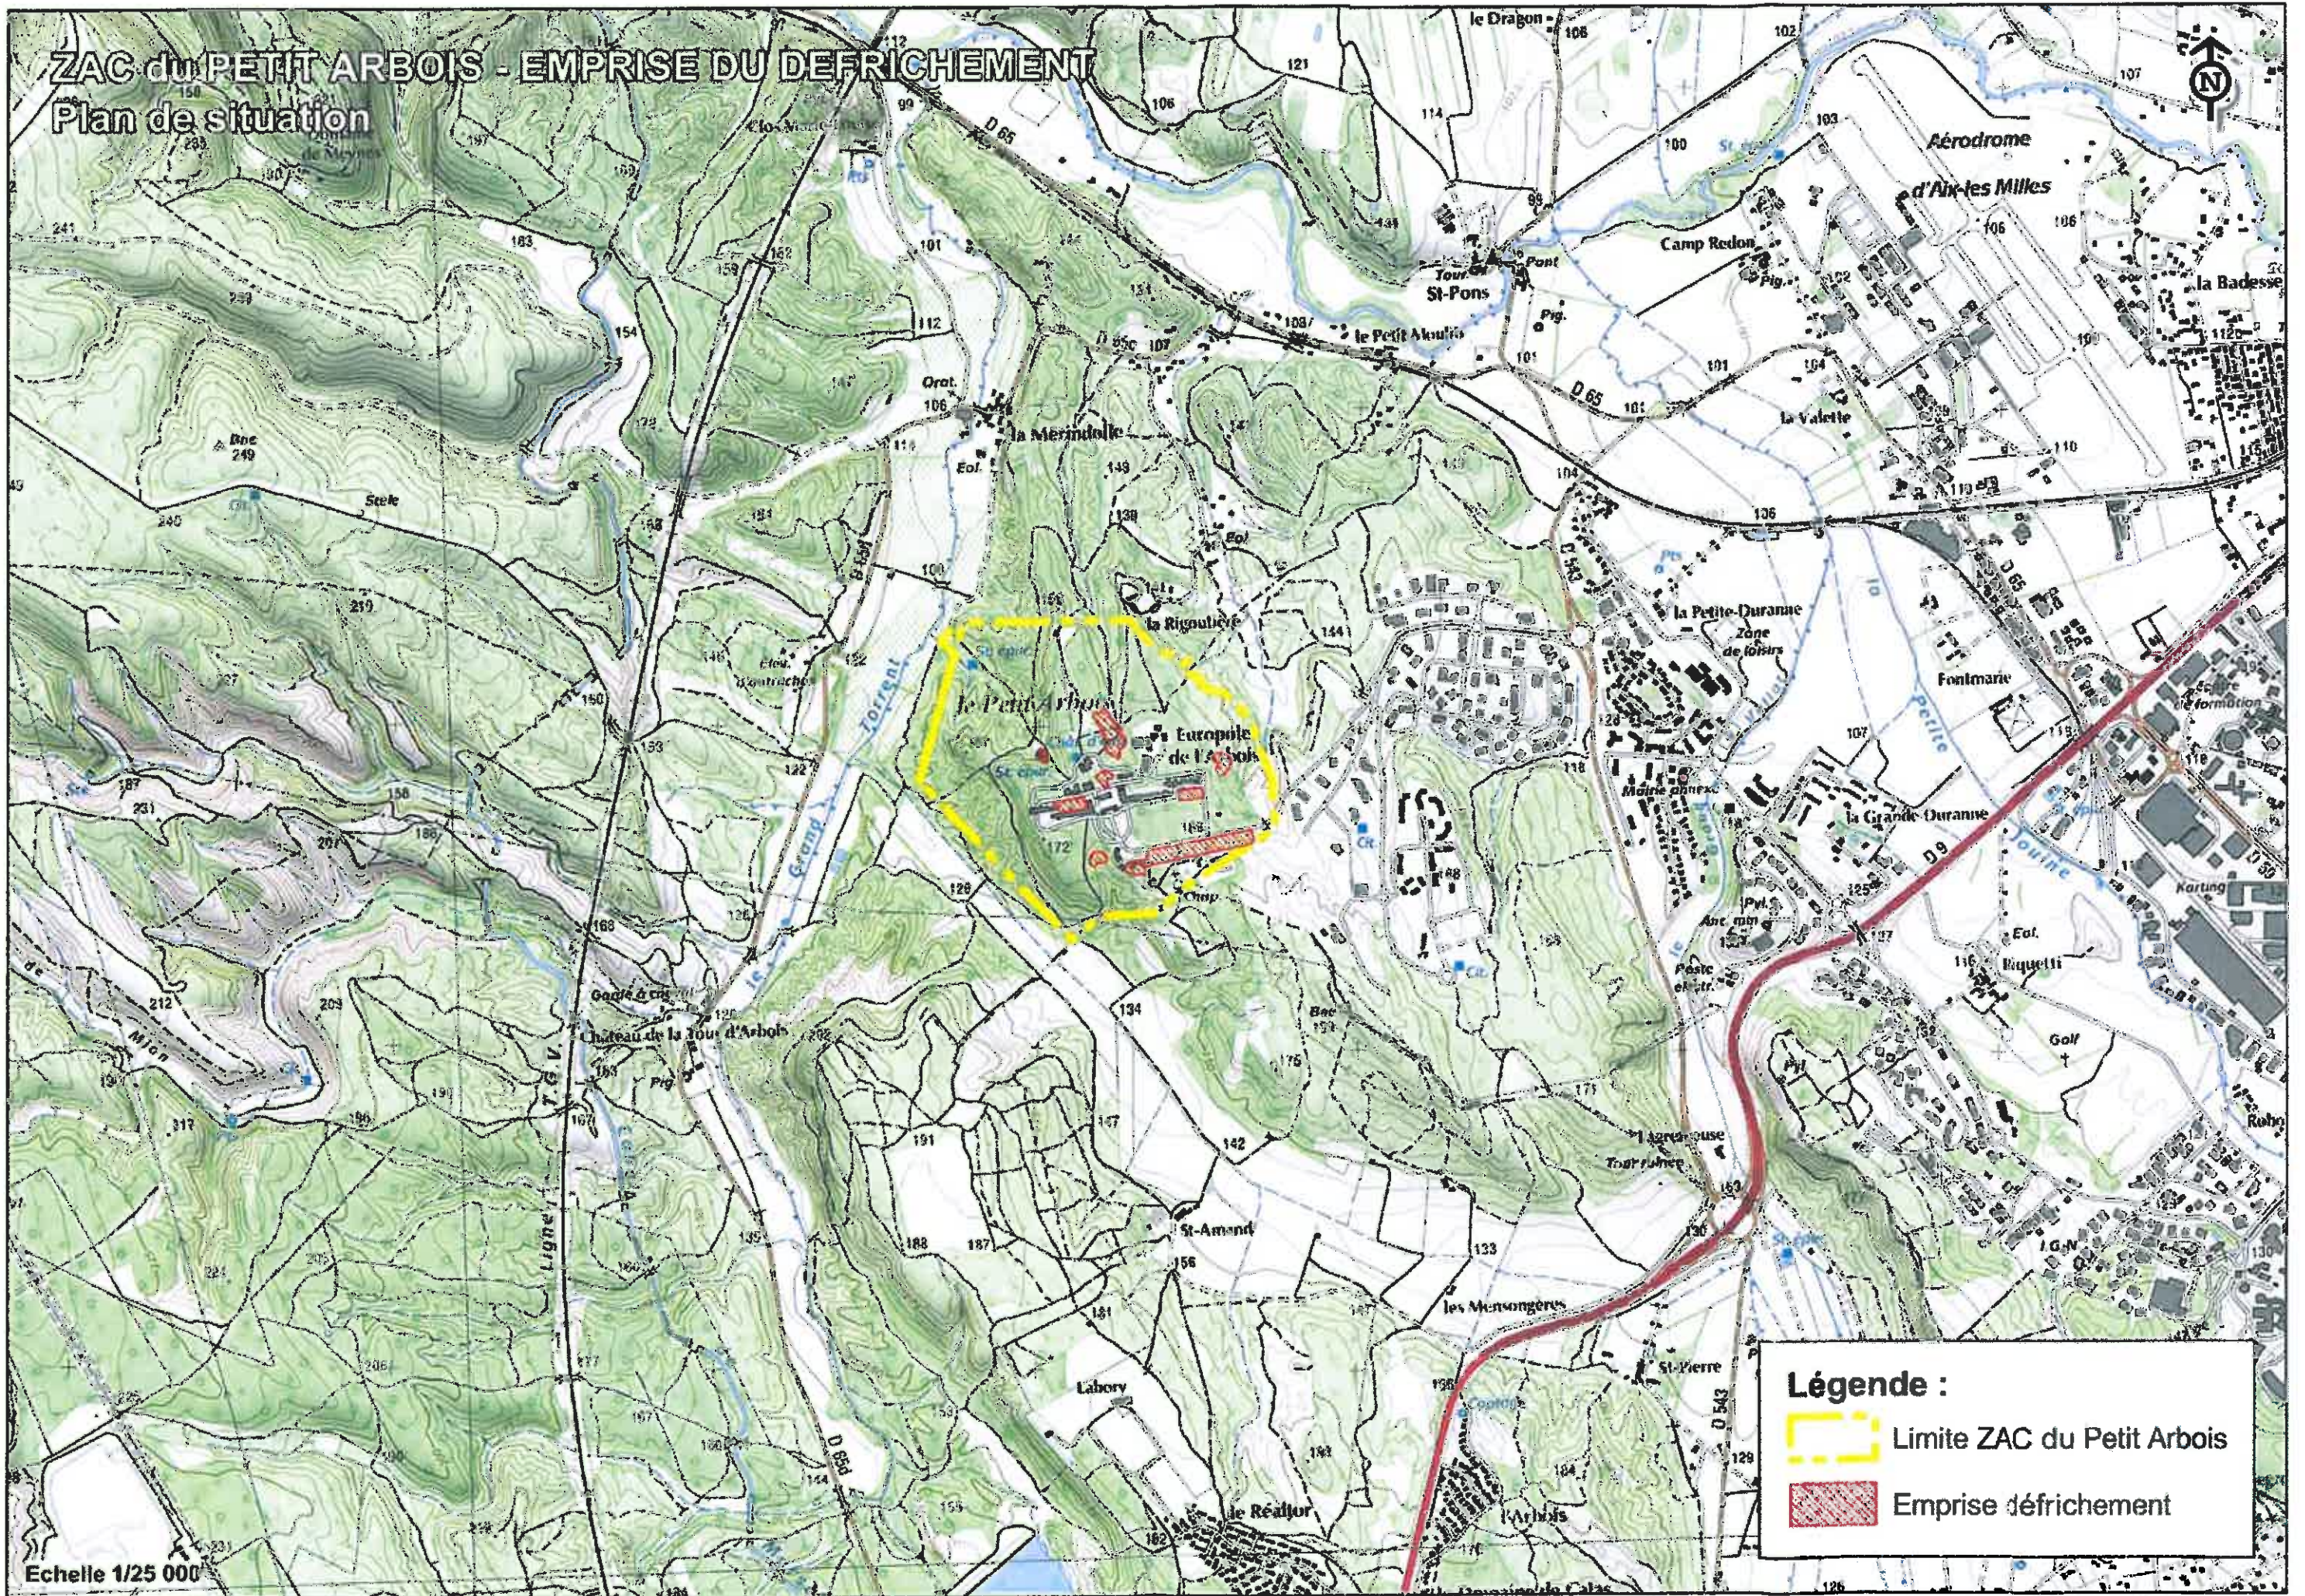

ANNEXE 2
PLAN DE SITUATION

ZAC du PETIT ARBOIS - EMPRISE DU DÉFRICHEMENT

Plan de situation

Légende :

-  Limite ZAC du Petit Arbois
-  Emprise défrichement

Echelle 1/25 000