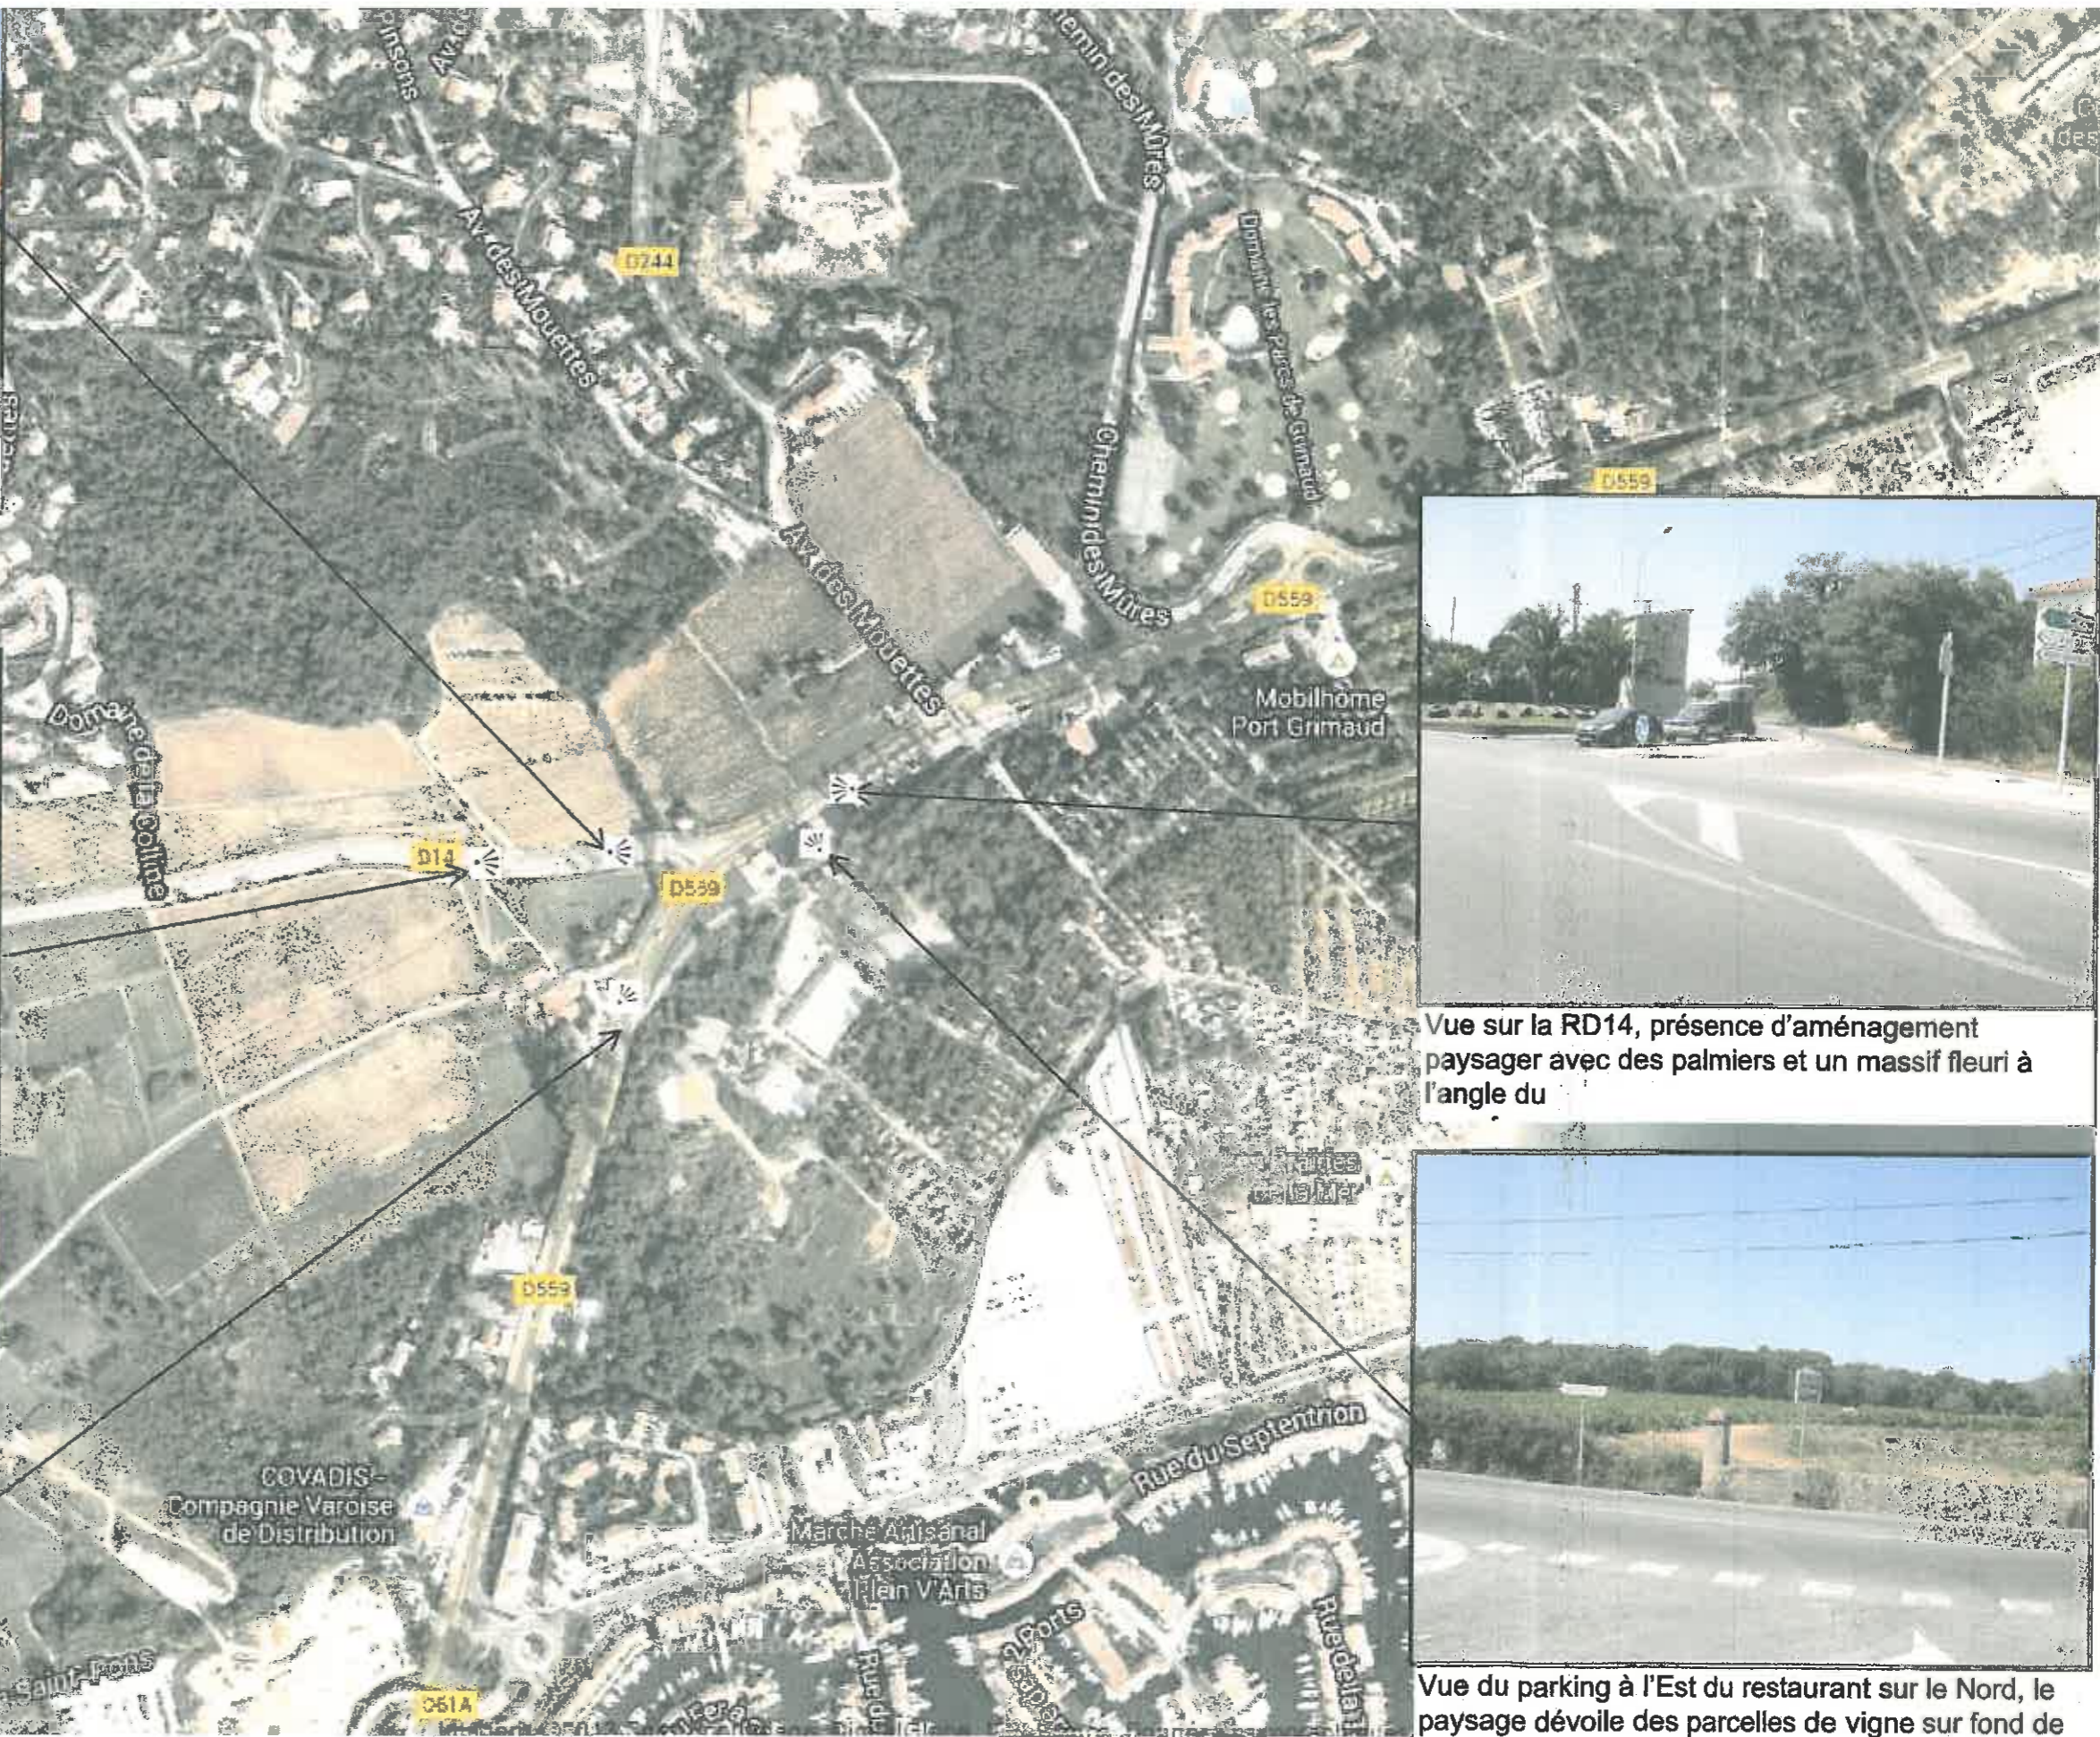

COMMUNE DE GRIMAUD

**ROUTES DEPARTEMENTALES 14 / 559
Aménagement du carrefour giratoire
au PR 49+000 (RD14)**

ANNEXE 3

**PHOTOGRAPHIE DE LA ZONE
D'IMPLANTATION AVEC
LOCALISATION
JUN 2010**

Vue sur l'Est du carrefour de la RD14, paysage structuré par des haies d'arbustes longeant la voie

Vue depuis la RD14 orientée vers le carrefour

Vue du Sud de la RD559 sur le carrefour

Vue sur la RD14, présence d'aménagement paysager avec des palmiers et un massif fleuri à l'angle du

Vue du parking à l'Est du restaurant sur le Nord, le paysage dévoile des parcelles de vigne sur fond de