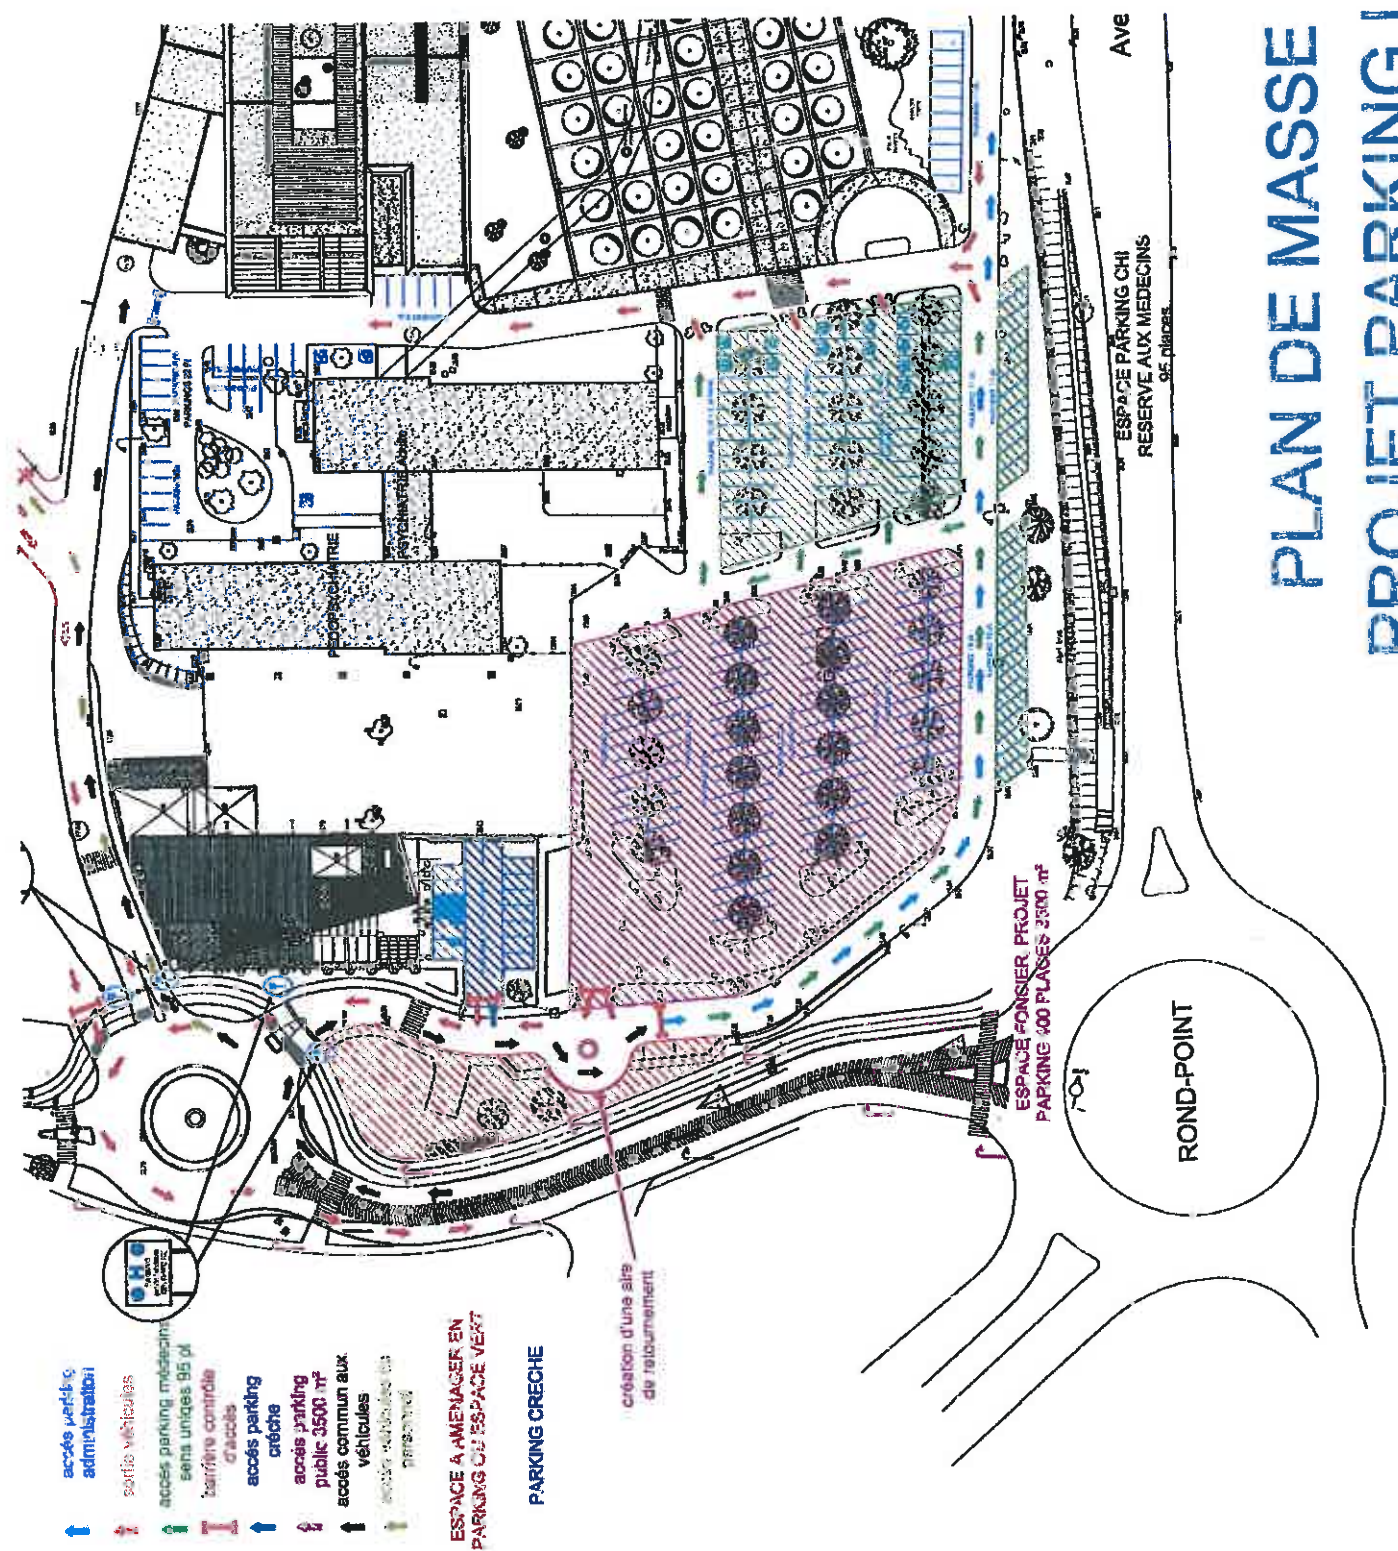

Plan de localisation 1 / 25 000 °

Projet parking CHI

FRÉJUS

ST-RAPHAËL

0 500 1000

PHOTOGRAPHIE ELOIGNEE

Projet de parking

Photographie prise en Août 2013

(Source : Google)

PHOTOGRAPHIE RAPPROCHEE

Photographie prise en décembre 2013

(Source : CAVEM)

PLAN DE MASSE PROJET PARKING I

PLAN DES ABORDS DU PROJET (1 / 4 000°)