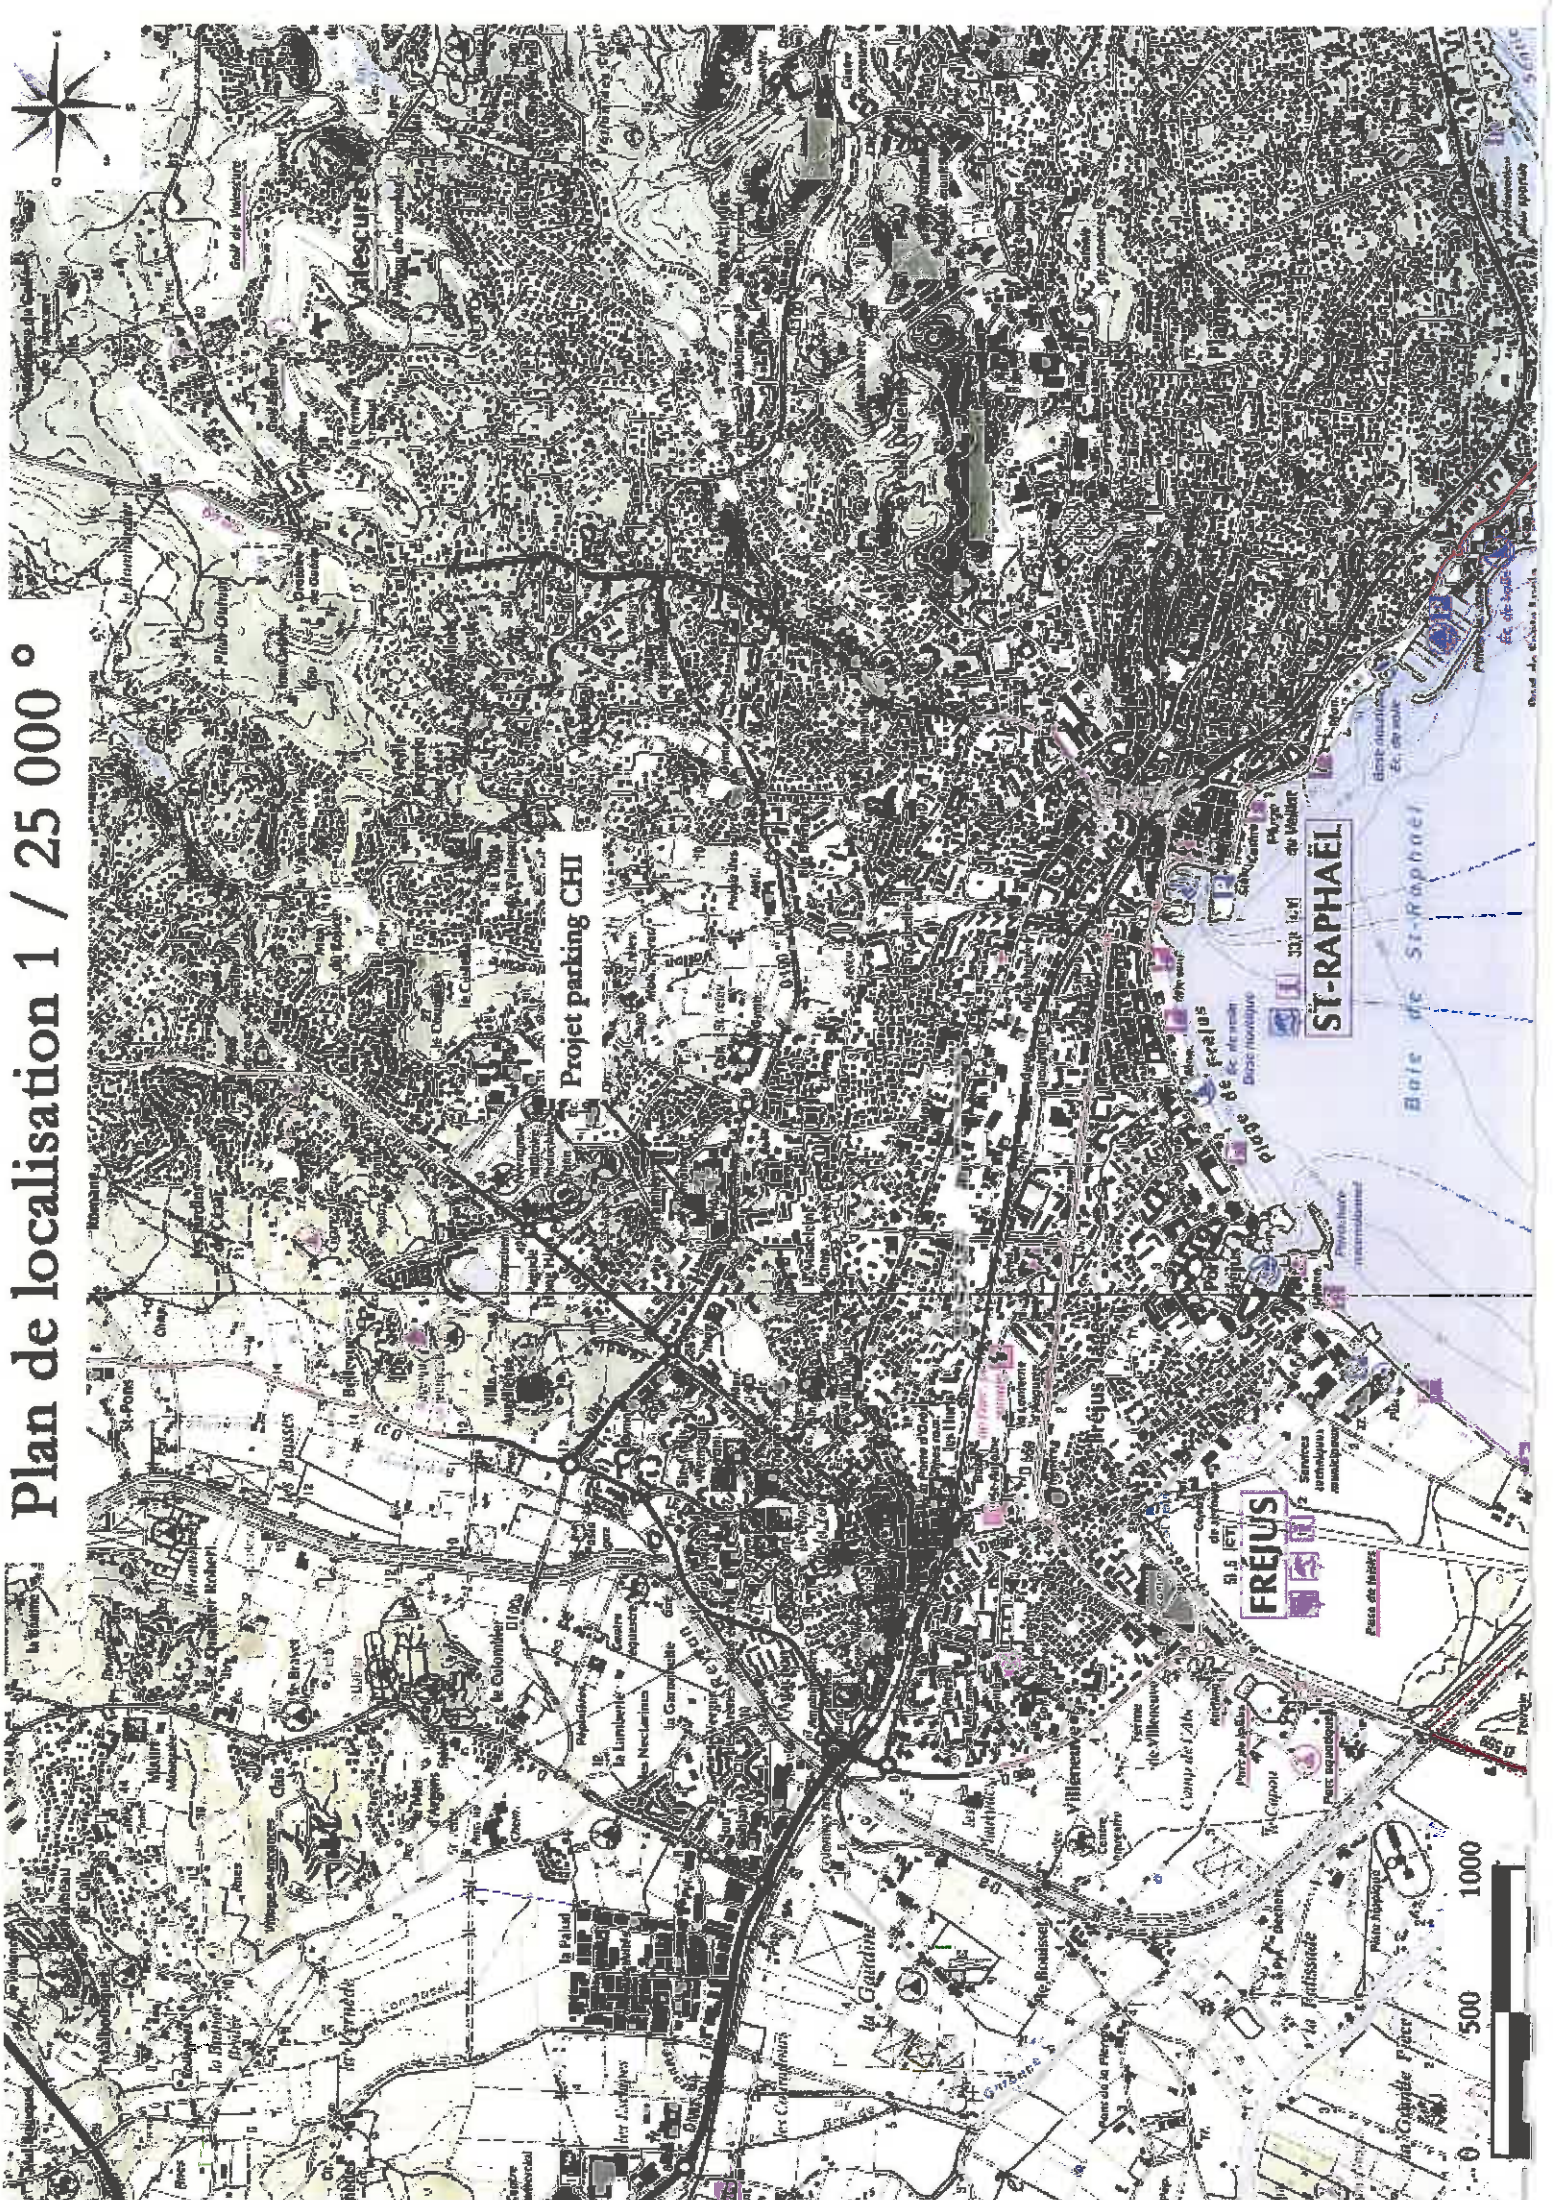

Plan de localisation 1 / 25 000 °

Projet parking CHI

FRÉJUS

ST-RAPHAËL

0 500 1000

PHOTOGRAPHIE ELOIGNEE

Projet de parking

Photographie prise en Août 2013

(Source : Google)

PHOTOGRAPHIE RAPPROCHEE

Photographie prise en décembre 2013

(Source : CAVEM)

PLAN DE MASSE PROJET PARKING I

PLAN DES ABORDS DU PROJET (1 / 4 000°)