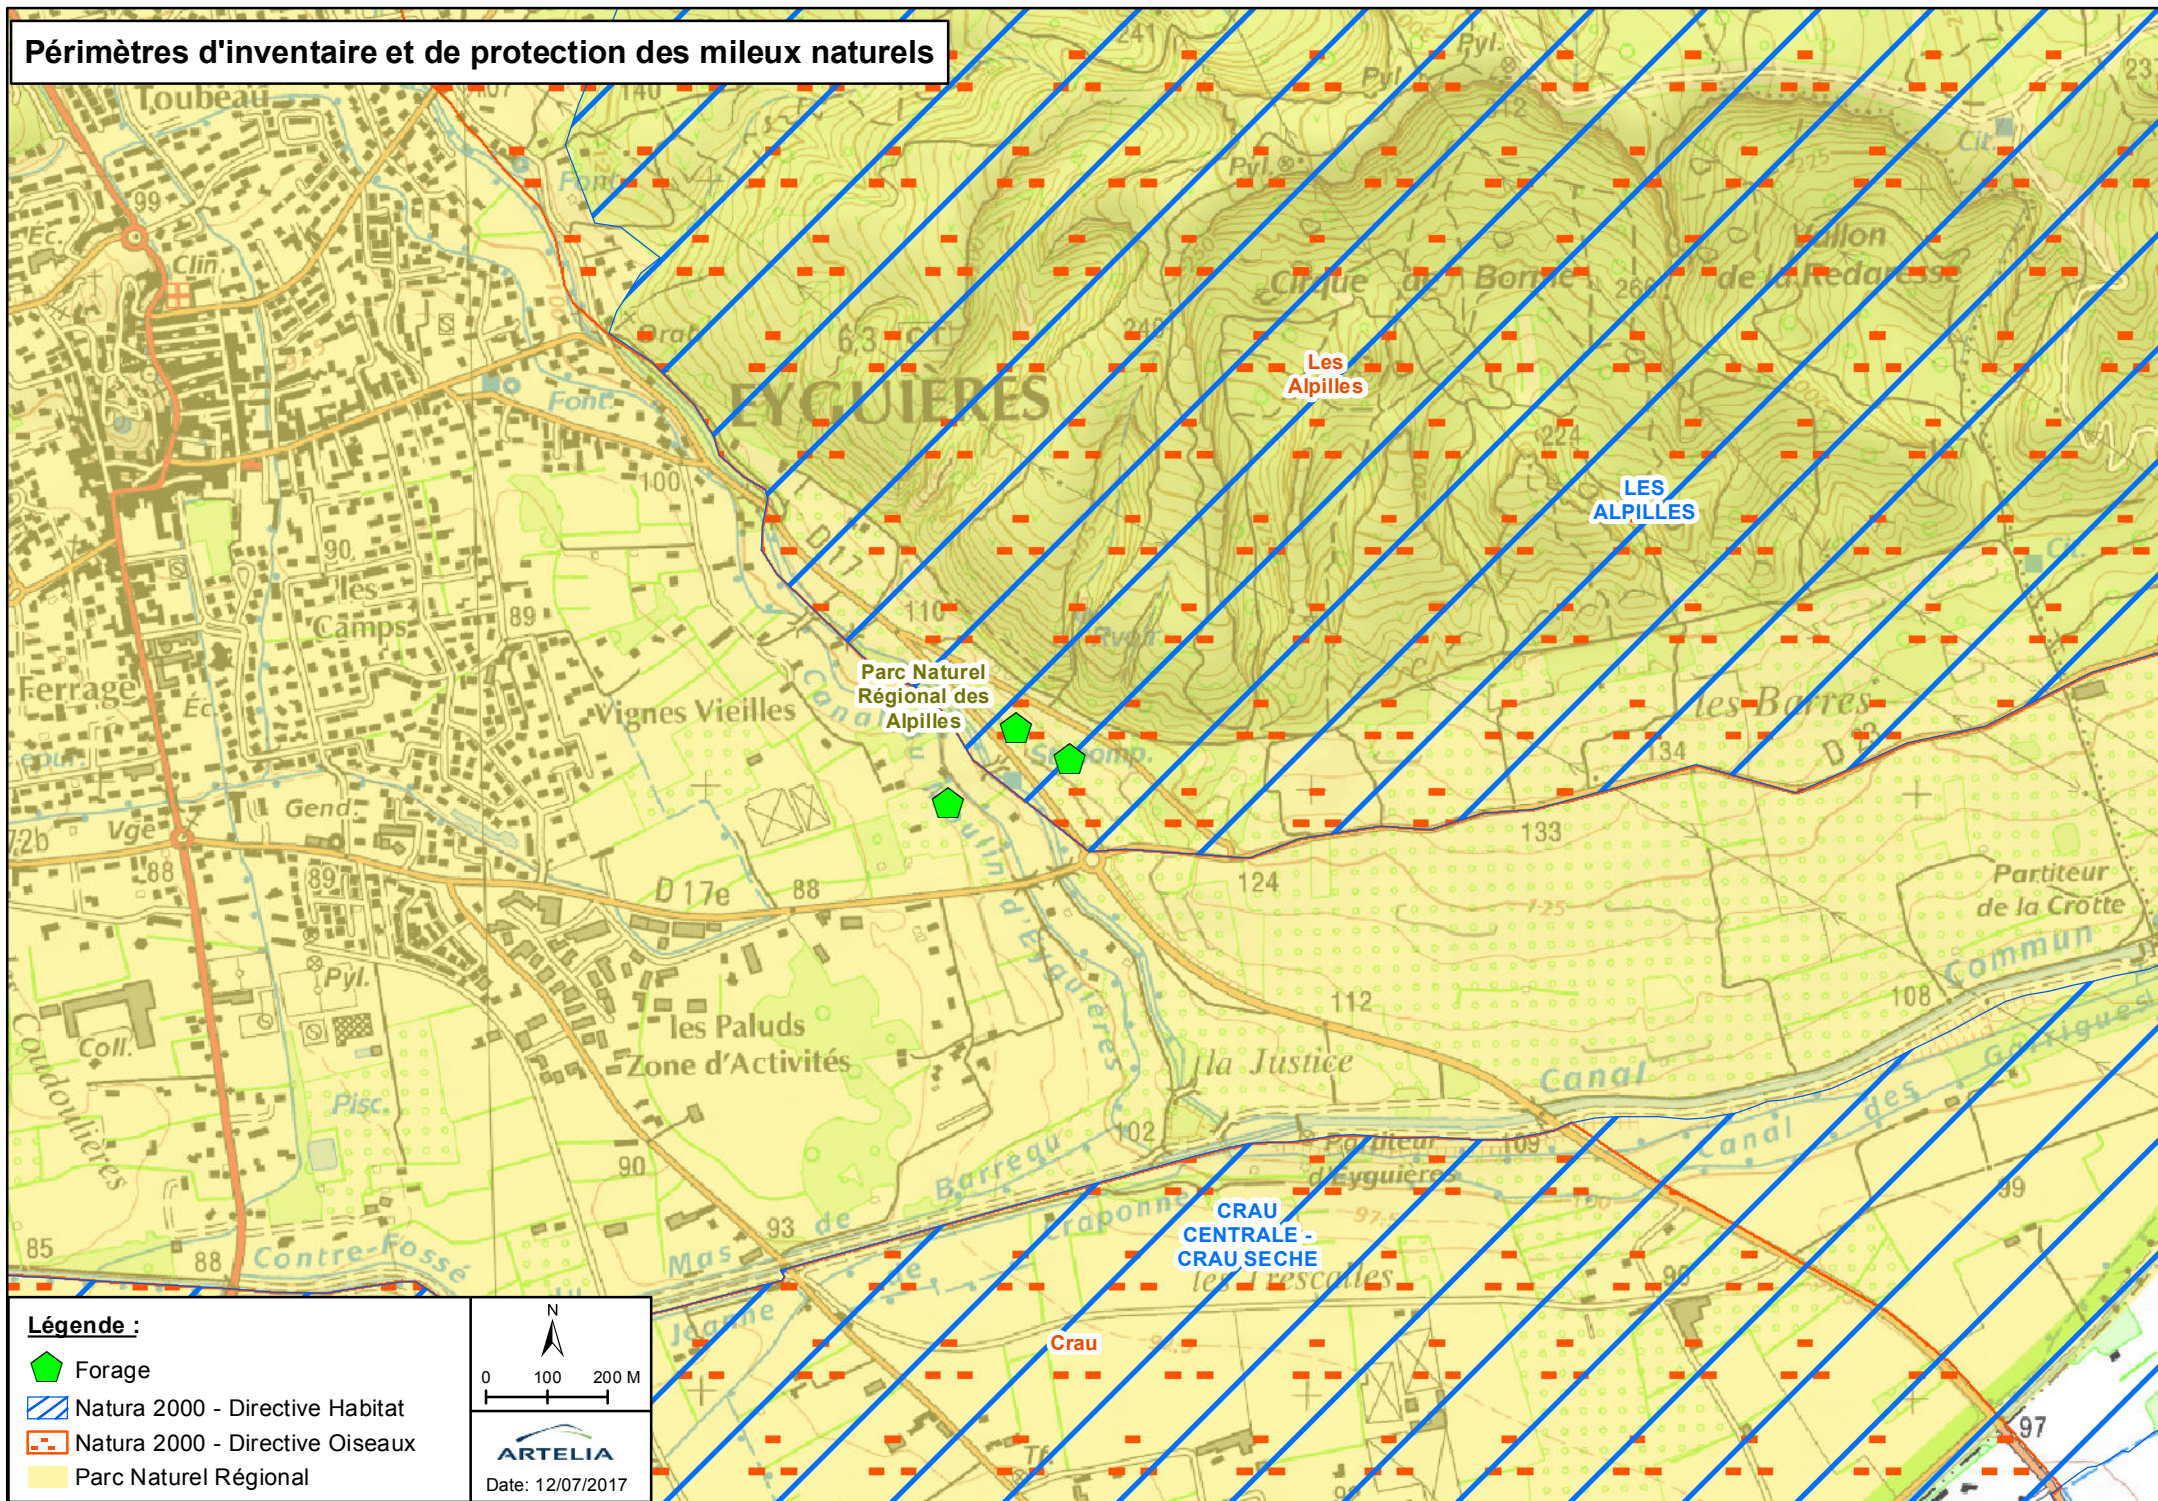

Périmètres d'inventaire et de protection des milieux naturels

Légende :

- Forage
- Natura 2000 - Directive Habitat
- Natura 2000 - Directive Oiseaux
- Parc Naturel Régional

N

0 100 200 M

ARTELIA

Date: 12/07/2017