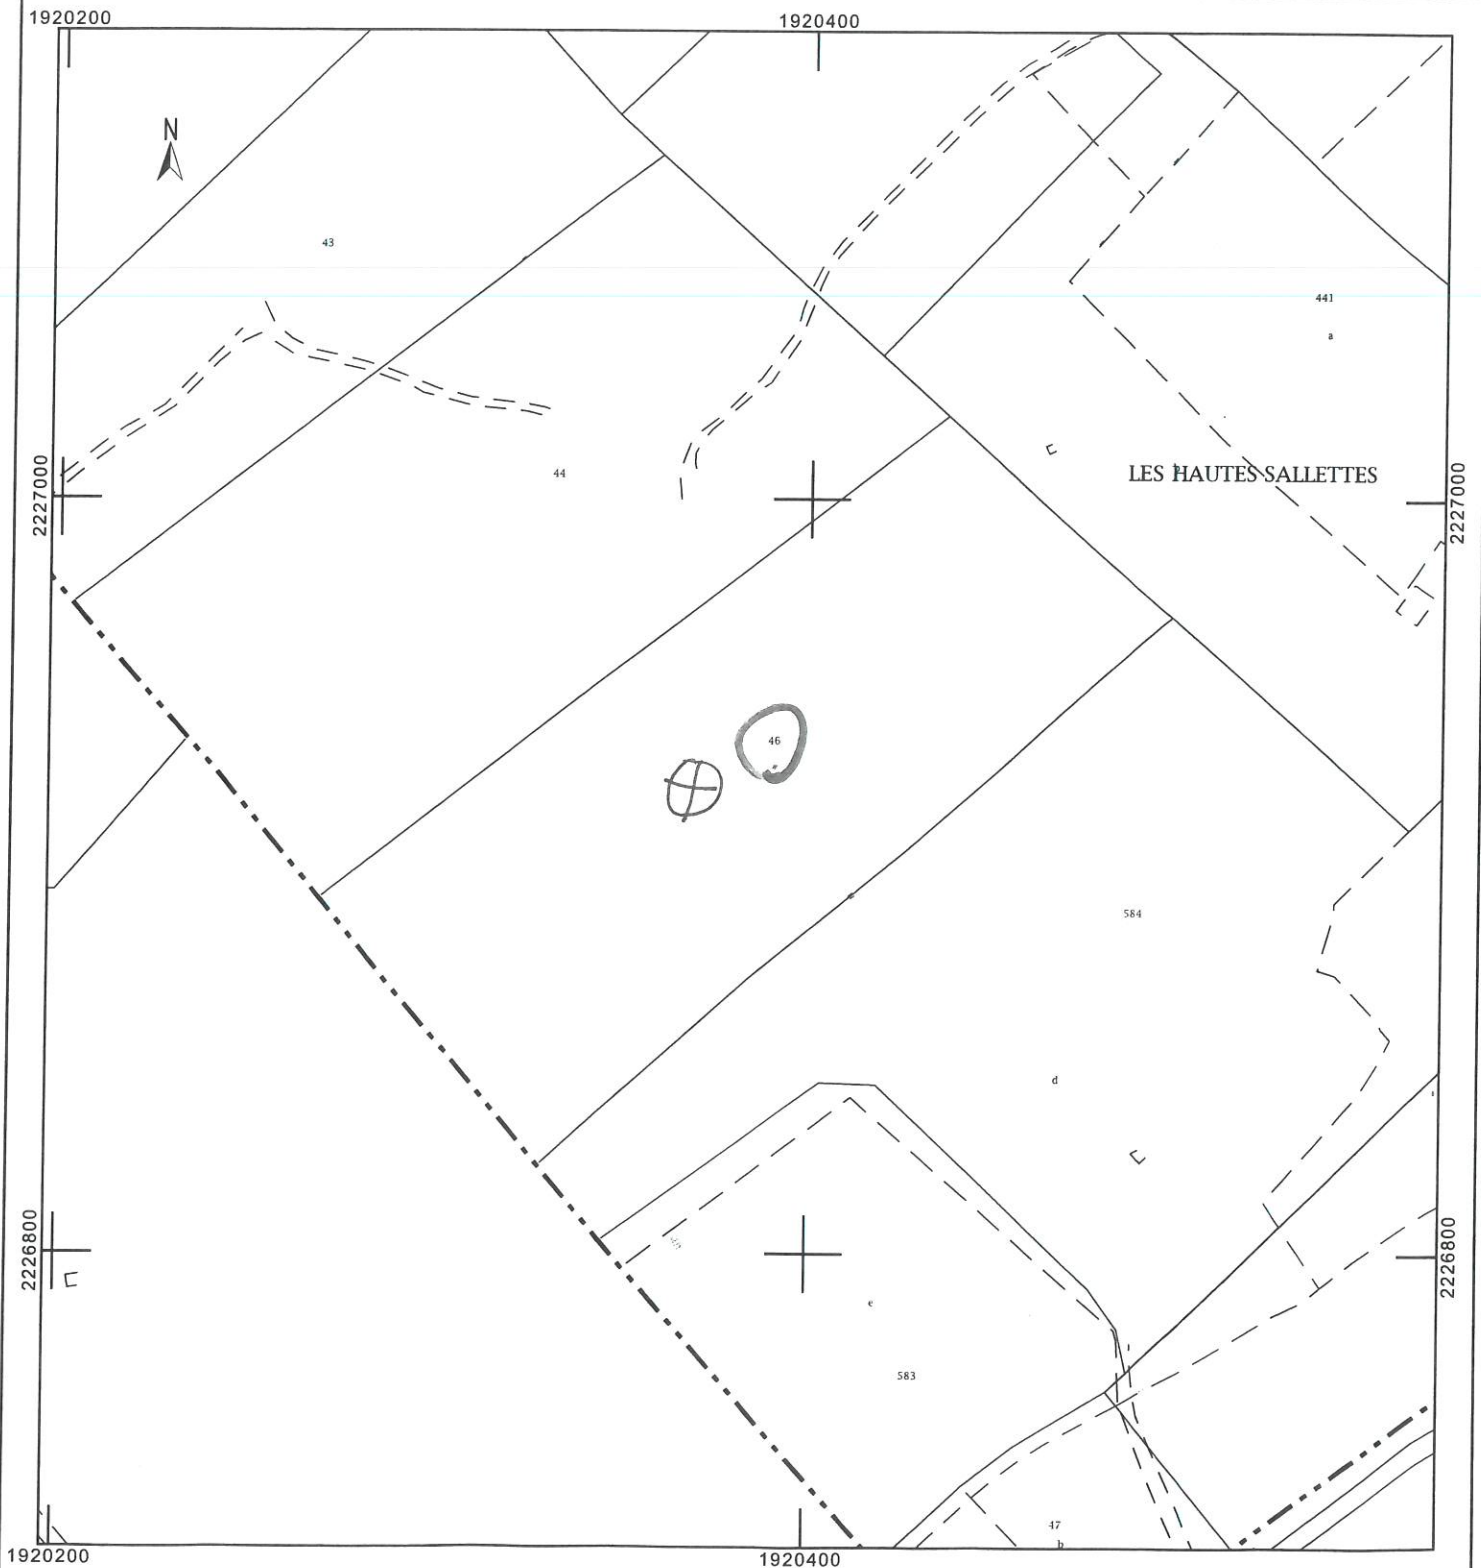

# PLAN DE SITUATION

## 1/25000

Département :  
VAR

Commune :  
LA CADIÈRE D AZUR

Section : E  
Feuille : 000 E 03

Échelle d'origine : 1/2000  
Échelle d'édition : 1/2000

Date d'édition : 13/06/2017  
(fuseau horaire de Paris)

Cet extrait de plan vous est délivré par :

cadastre.gouv.fr

Plan de masse