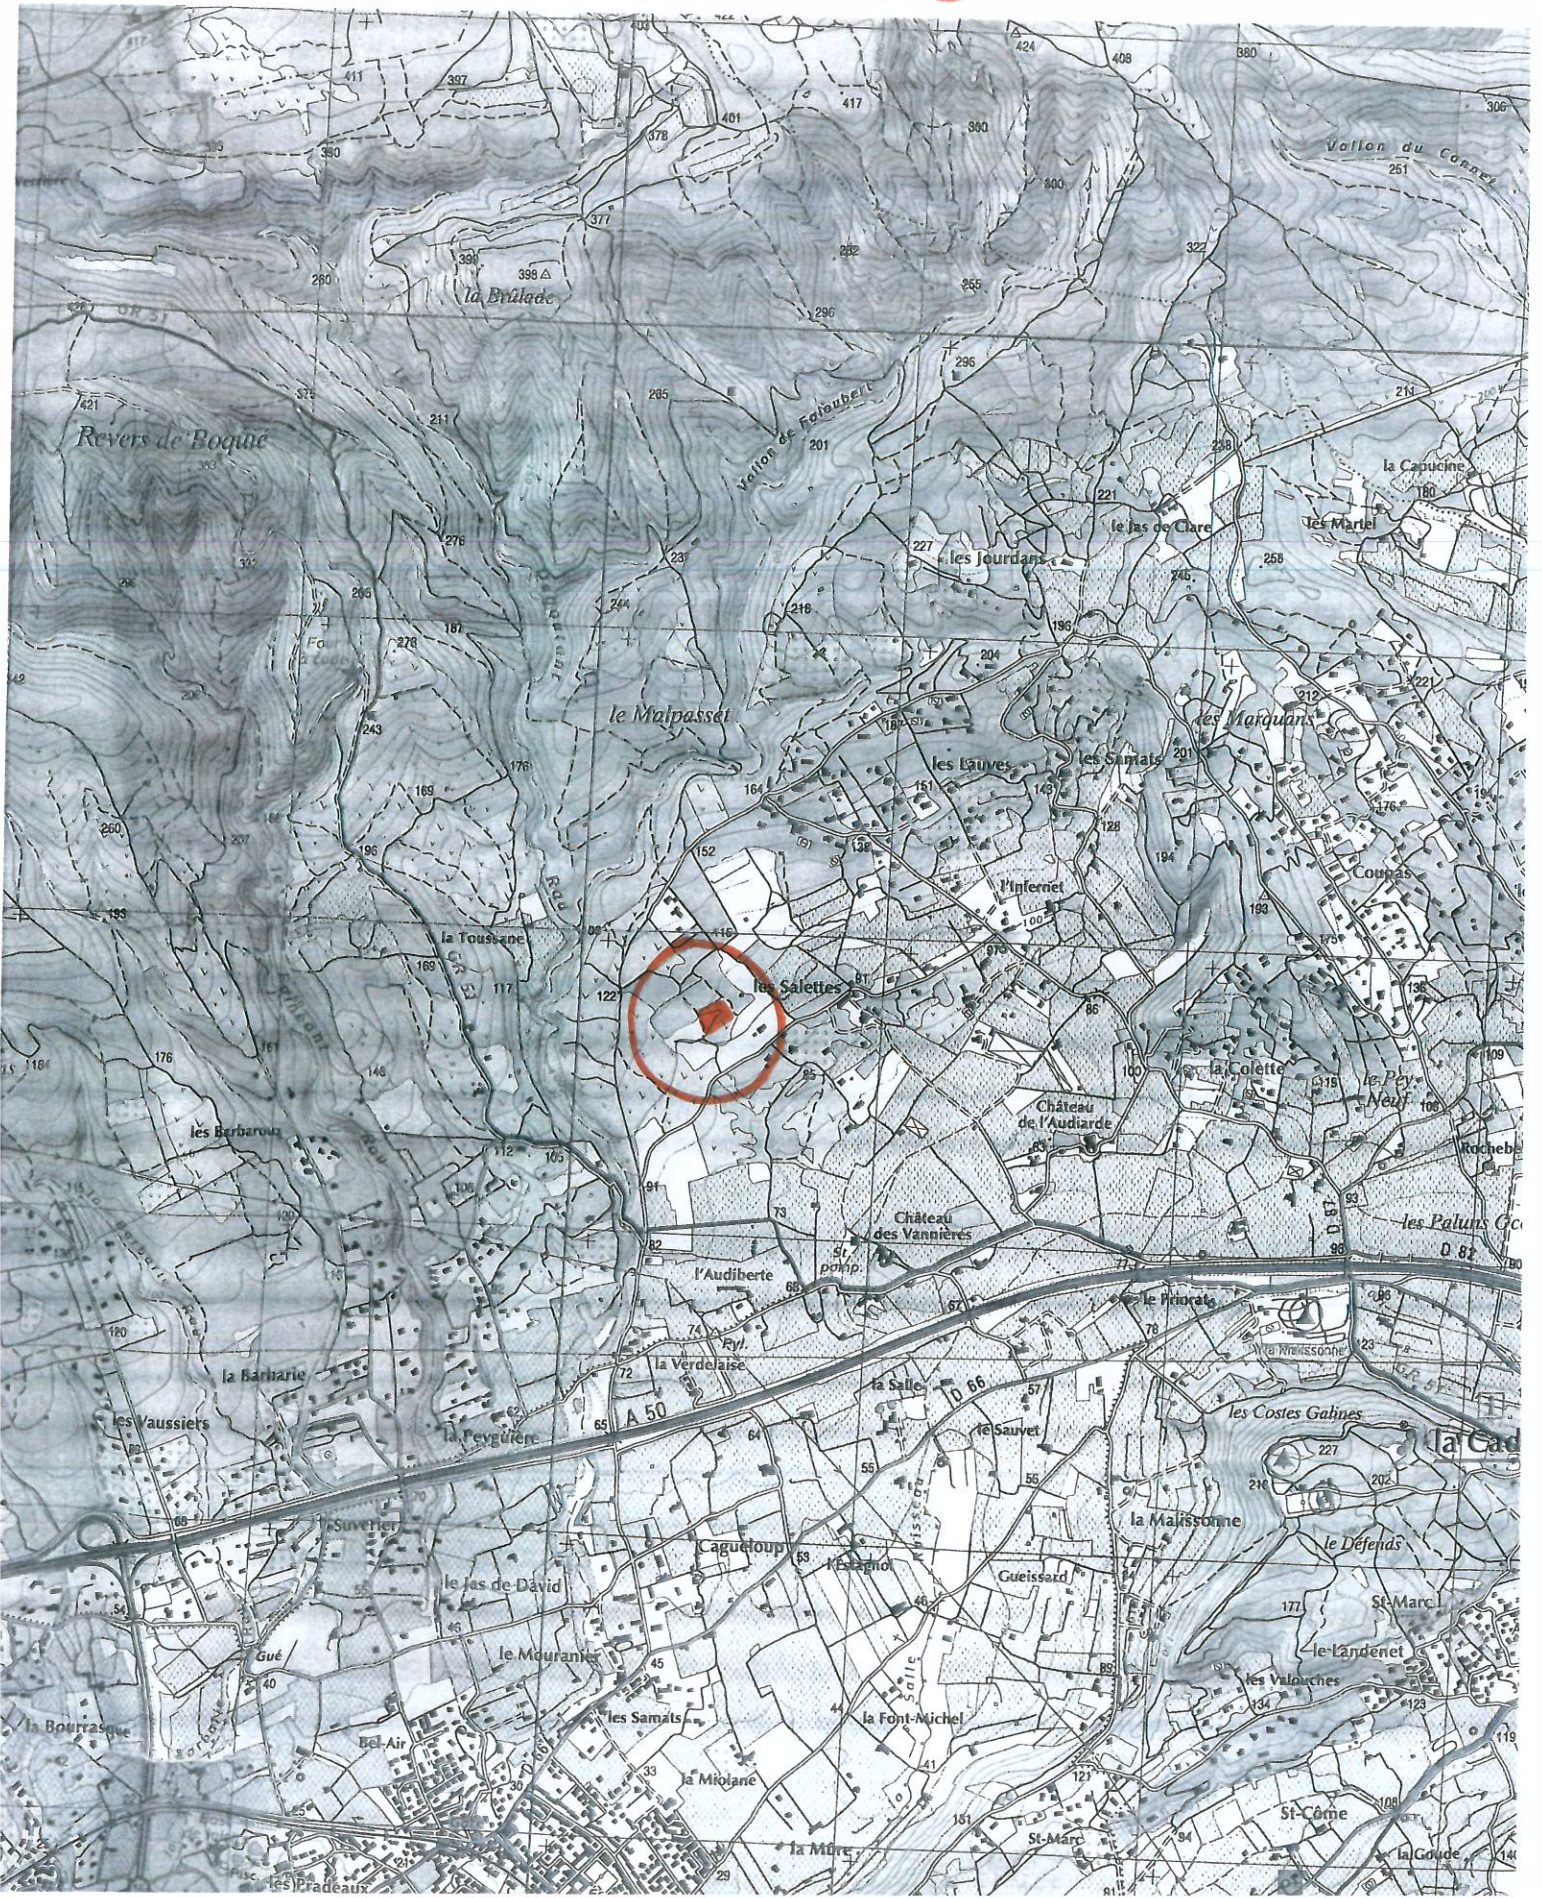

# PLAN DE SITUATION

## 1/25000

Département :  
VAR

Commune :  
LA CADIÈRE D AZUR

Section : E  
Feuille : 000 E 03

Échelle d'origine : 1/2000  
Échelle d'édition : 1/2000

Date d'édition : 13/06/2017  
(fuseau horaire de Paris)

Cet extrait de plan vous est délivré par :

cadastre.gouv.fr

Plan de masse