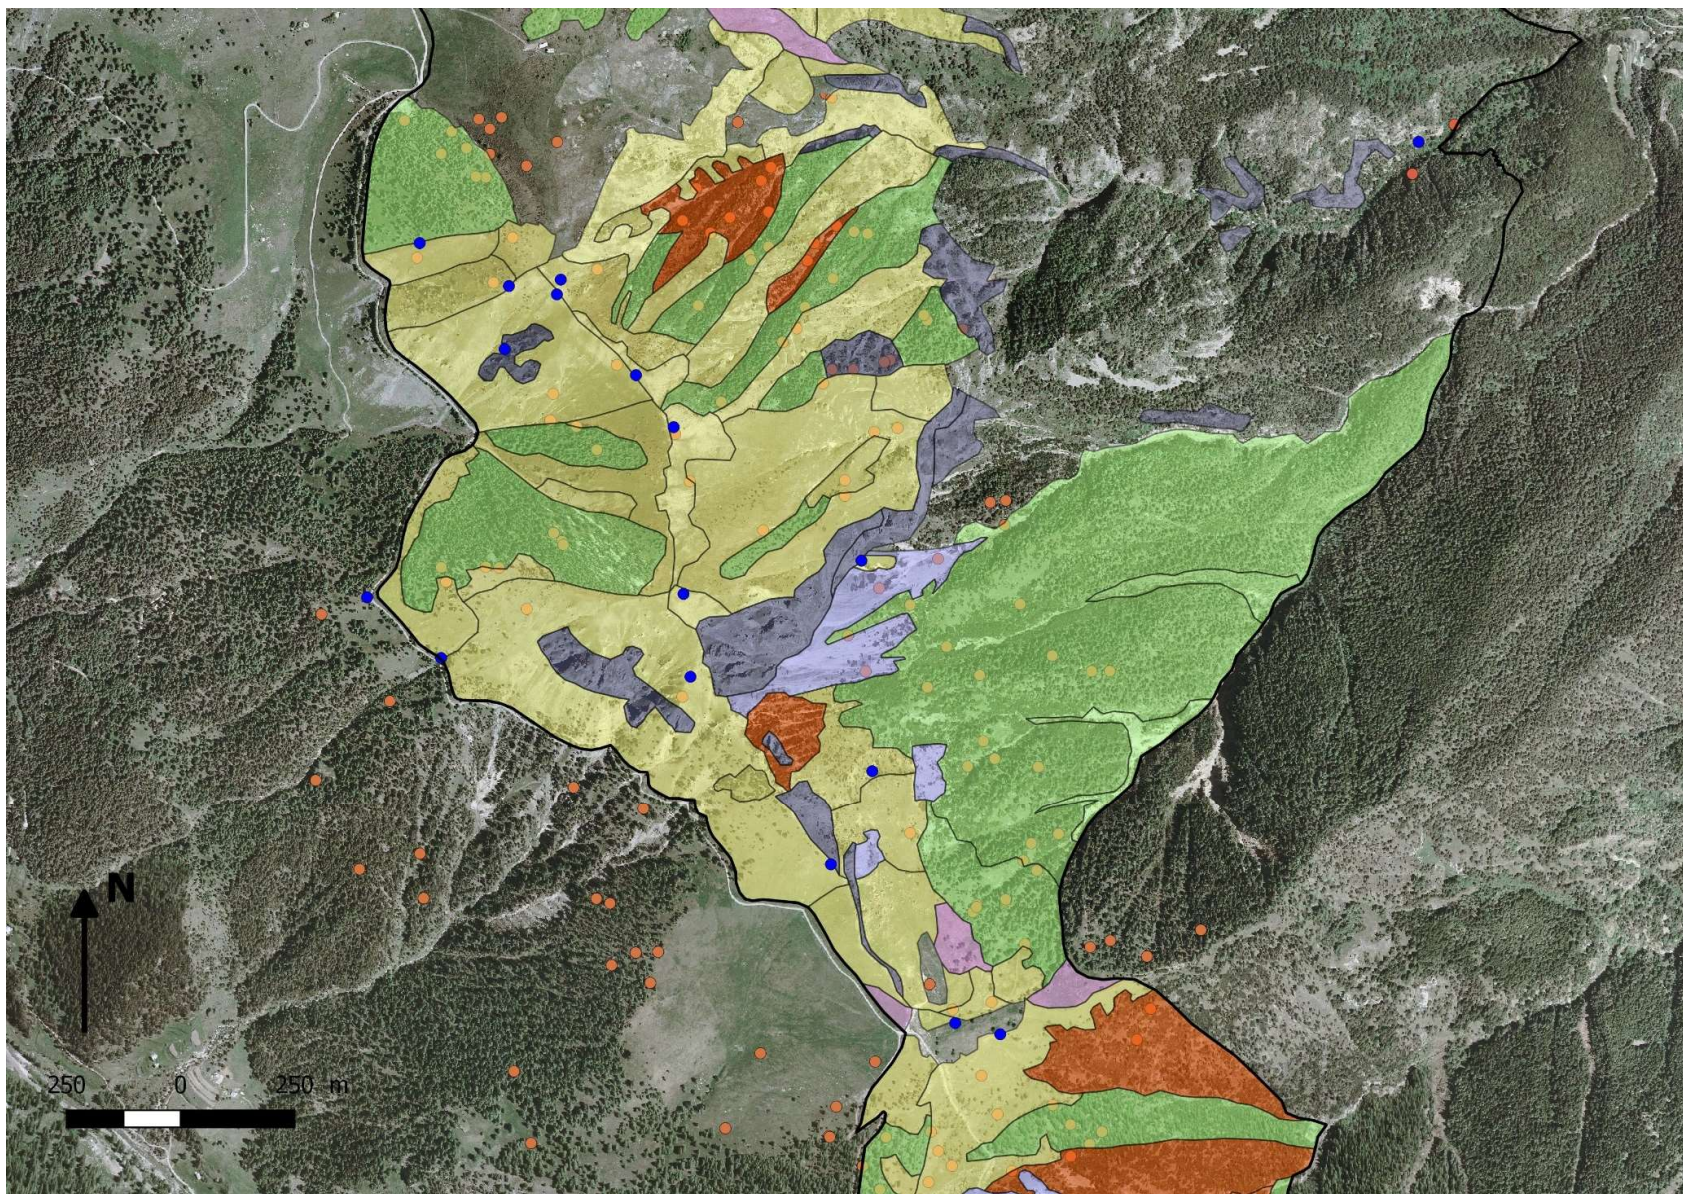

Carte des habitats et espèces sur le site Natura 2000 FR9301560 « Mont Chajol »

## Légende

### Faune

 Tetras lyre