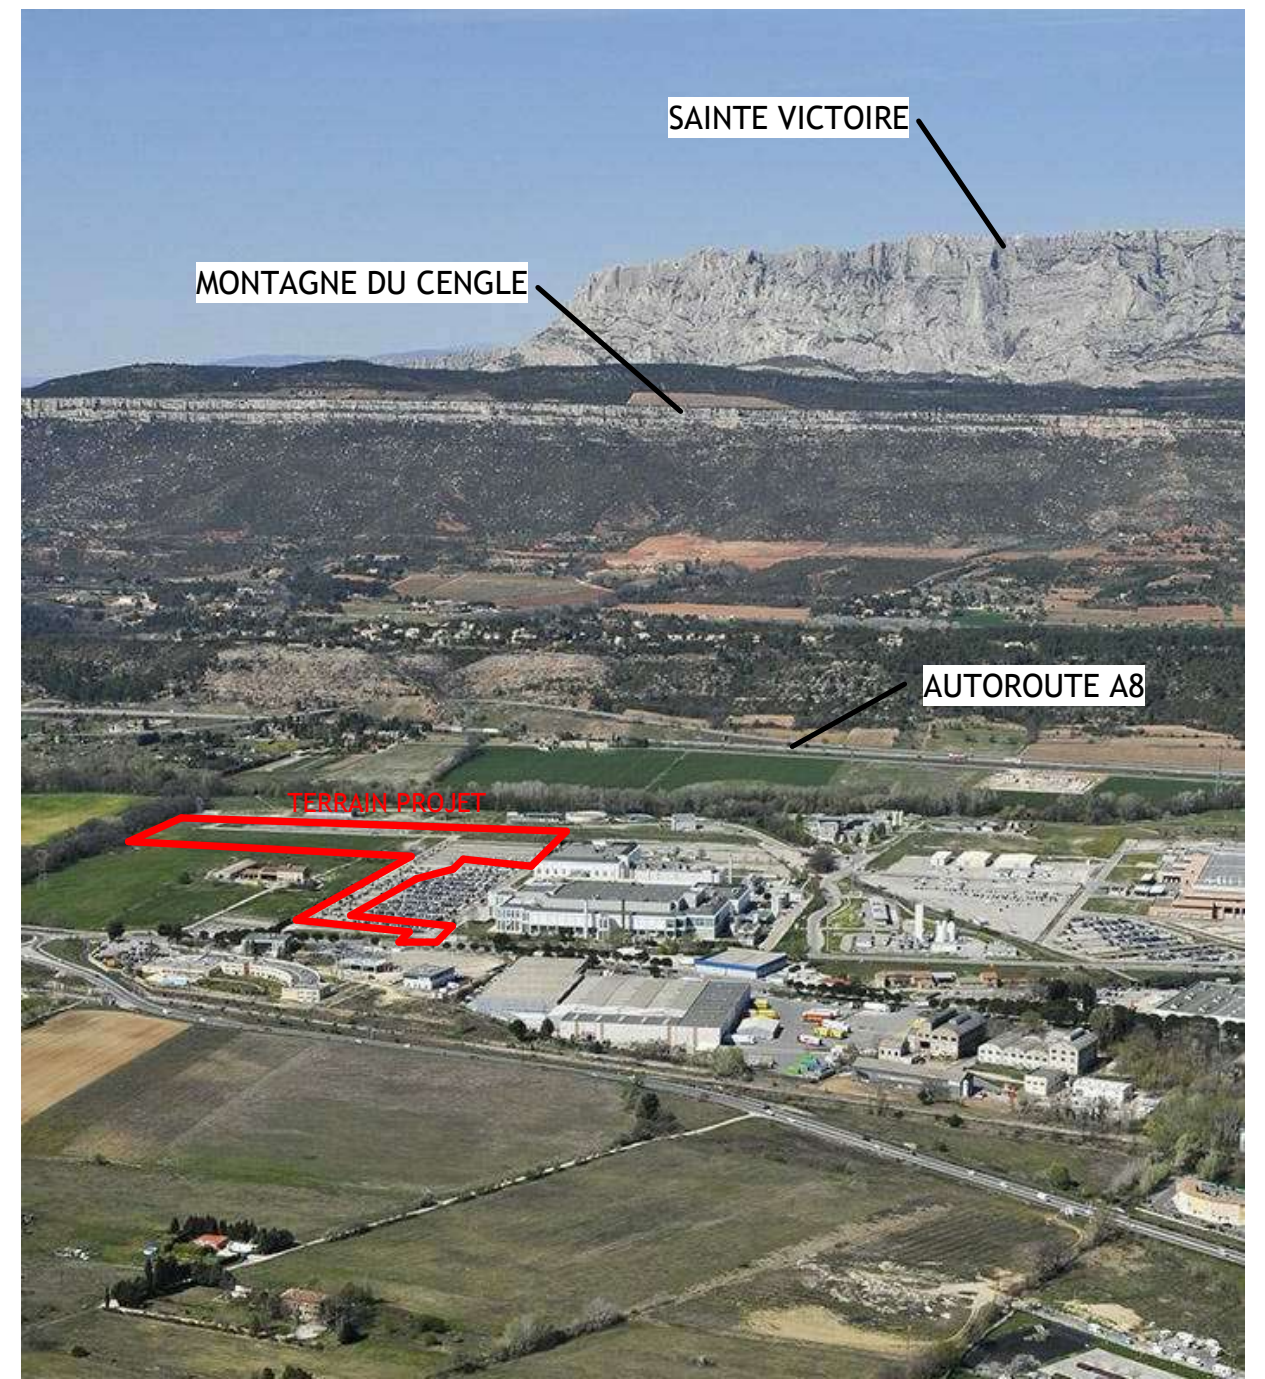

01 - Vue aérienne depuis l'angle SUD-OUEST - Environnement lointain

02 - Vue aérienne depuis l'angle SUD-EST - Environnement lointain

03- Vue depuis l'avenue Olivier PERROY - Environnement proche

Maître d'ouvrage

CIOTAT PARK

Route des 4 Saisons
ZA de fontvieille Emplacement D123,
13190 ALLAUCH

Architecte

11 Avenue de la capelette CS 700175
13395 Marseille Cedex 10
tél : 04.91.78.84.96

Opération

CONSTRUCTION D'UNE PLATEFORME LOGISTIQUE